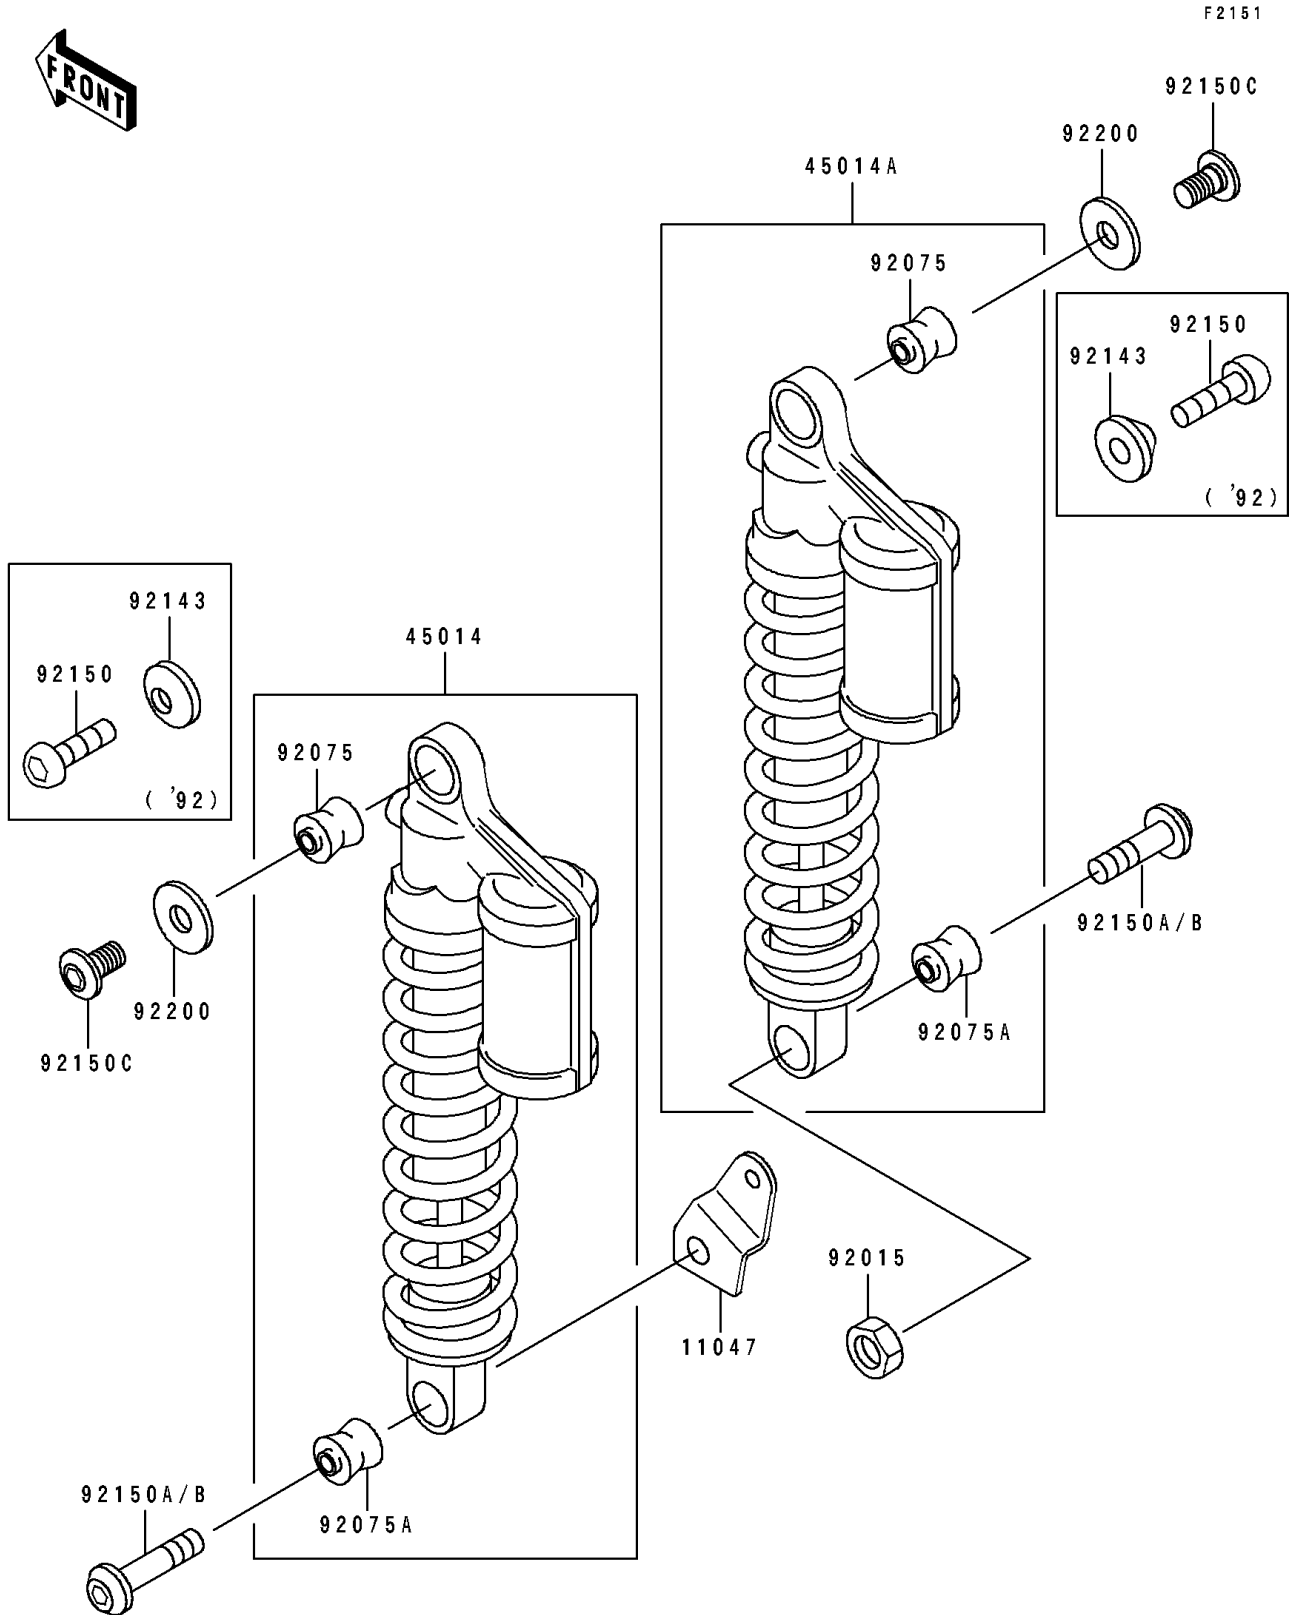

# 1995 ZR1100 Zephyr PARTS DIAGRAM

Suspension/Shock Absorber

# 1995 ZR1100 Zephyr PARTS LIST

## Suspension/Shock Absorber

ITEM NAME	PART NUMBER	QUANTITY
BRACKET,CHAIN CASE (Ref # 11047)	11047-1239	1
SHOCKABSORBER,LH,C.GRAY (Ref # 45014)	45014-1529-EZ	1
SHOCKABSORBER,RR,C.GRAY (Ref # 45014A)	45014-1530-EZ	1
NUT,FLANGED,10MM (Ref # 92015)	92015-1335	1
DAMPER,SHOCKABSORBER (Ref # 92075)	92075-1141	2
DAMPER,SHOCKABSORBER (Ref # 92075A)	92075-1586	2
BOLT,SOCKET,10X45 (Ref # 92150B)	92150-1736	2
BOLT,SOCKET,6X16 (Ref # 92150C)	92150-1737	2
WASHER (Ref # 92200)	92200-1166	2