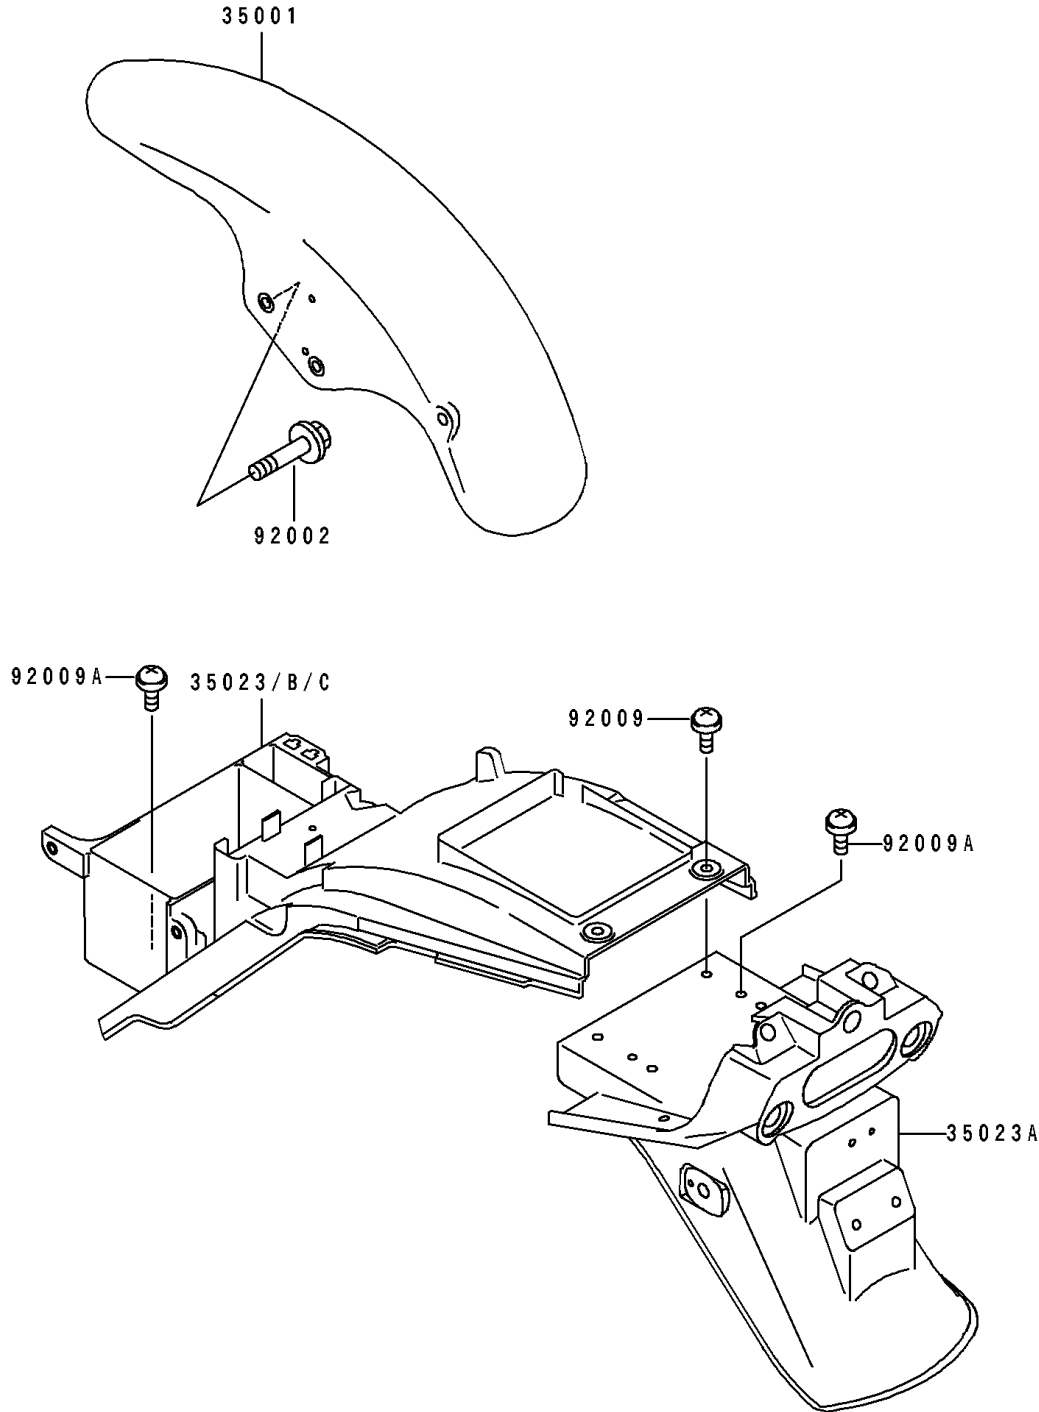

# 1992 ZR1100 Zephyr PARTS DIAGRAM

Fenders

F2170

# 1992 ZR1100 Zephyr PARTS LIST

## Fenders

| ITEM NAME                               | PART NUMBER   | QUANTITY |
|---|---------------|----------|
| FENDER-ASSY-FRONT,L.V.RED (Ref # 35001) | 35001-1157-P5 | 1        |
| FENDER-REAR,FR (Ref # 35023)            | 35023-1334    | 1        |
| FENDER-REAR,RR (Ref # 35023A)           | 35023-1335    | 1        |
| BOLT,FLANGED,8X20 (Ref # 92002)         | 92002-1134    | 4        |
| SCREW,6X18,BLACK (Ref # 92009)          | 92009-1181    | 2        |
| SCREW,6X14 (Ref # 92009A)               | 92009-1288    | 6        |