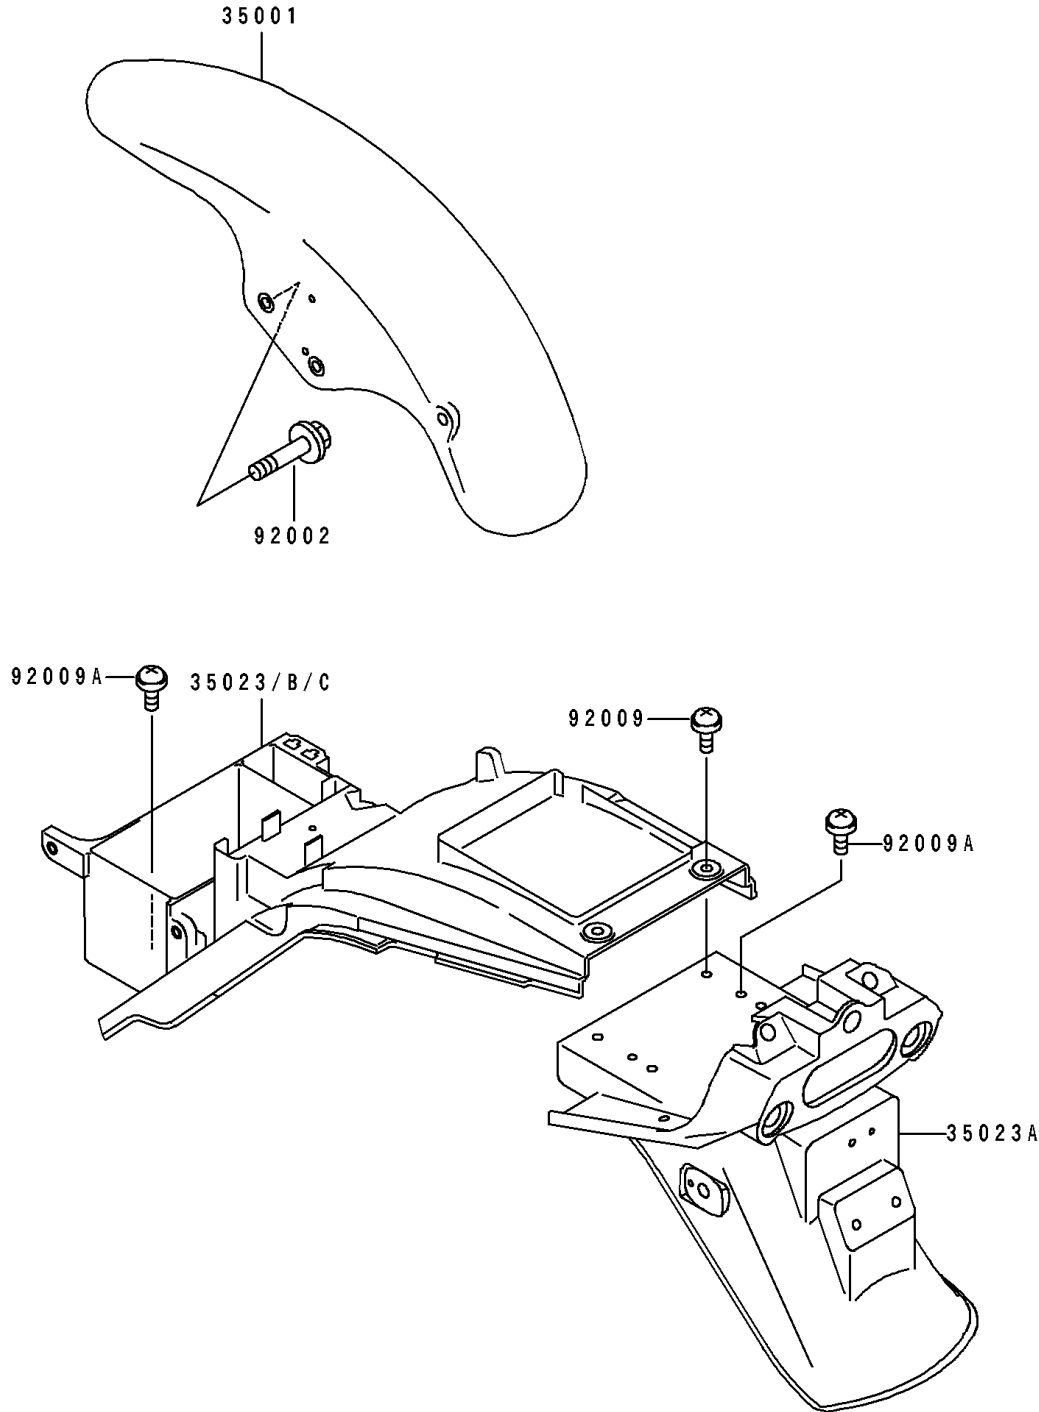

# 1993 ZR1100 Zephyr PARTS DIAGRAM

Fenders

F2170

# 1993 ZR1100 Zephyr PARTS LIST

## Fenders

ITEM NAME	PART NUMBER	QUANTITY
FENDER-ASSY-FRONT,L.V.RED (Ref # 35001)	35001-1157-P5	1
FENDER-REAR,FR (Ref # 35023)	35023-1334	1
FENDER-REAR,RR (Ref # 35023A)	35023-1335	1
FENDER-REAR,FR (Ref # 35023B)	35023-1359	1
BOLT,FLANGED,8X20 (Ref # 92002)	92002-1134	4
SCREW,6X18,BLACK (Ref # 92009)	92009-1181	2
SCREW,6X14 (Ref # 92009A)	92009-1288	6