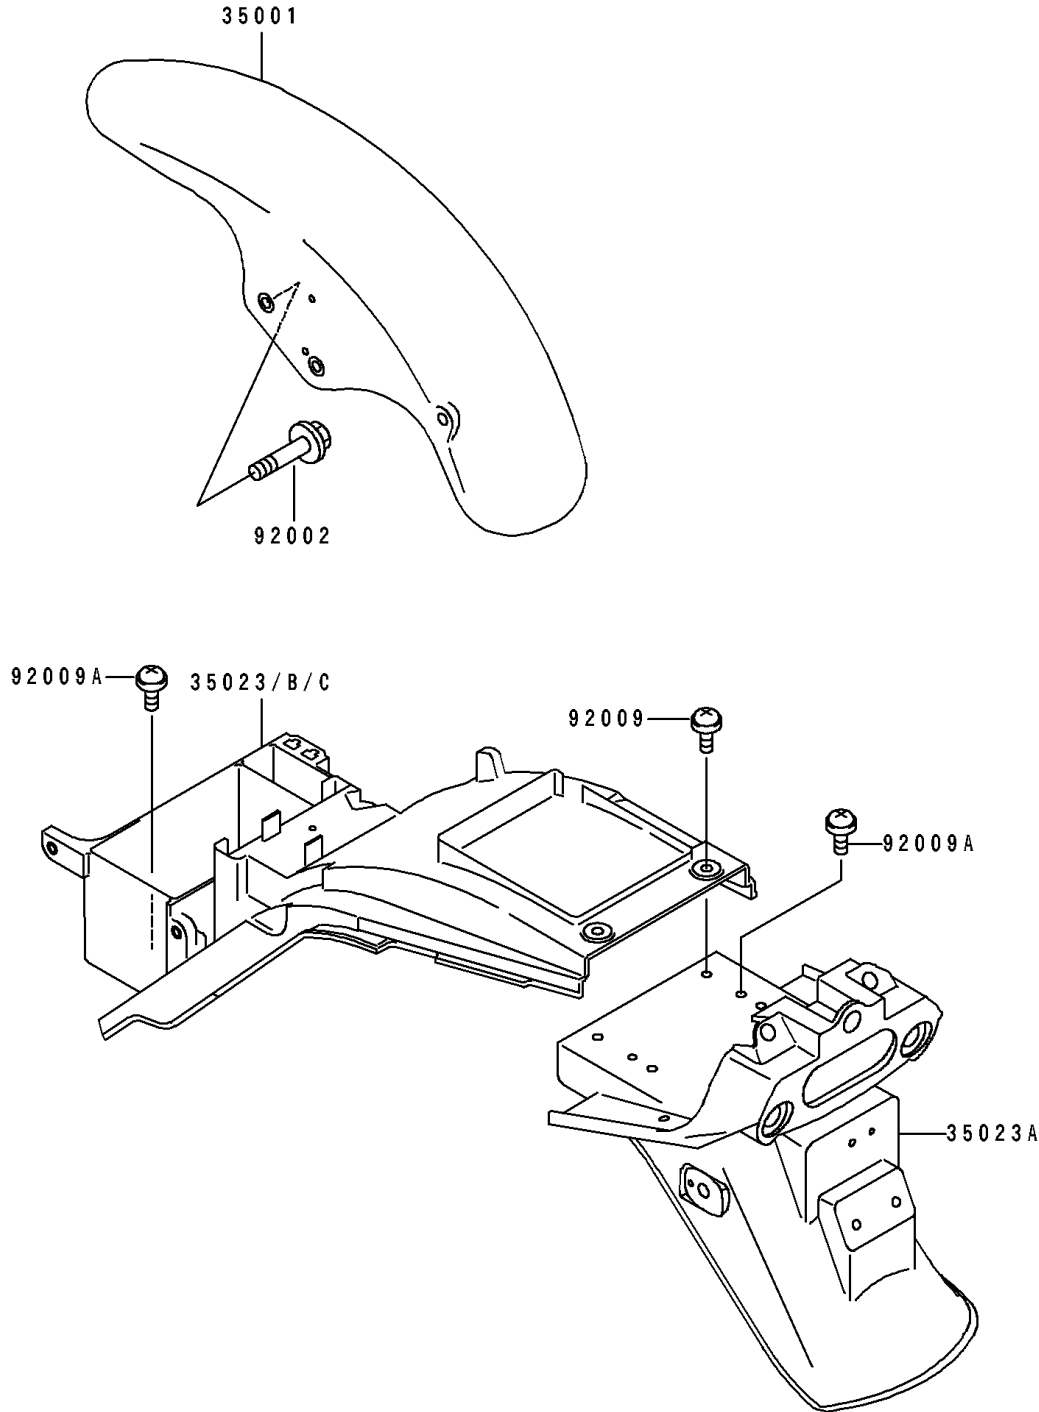

1994 ZR1100 Zephyr PARTS DIAGRAM

Fenders

F2170

1994 ZR1100 Zephyr PARTS LIST

Fenders

ITEM NAME	PART NUMBER	QUANTITY
FENDER-ASSY-FRONT,L.V.RED (Ref # 35001)	35001-1157-P5	1
FENDER-REAR,RR (Ref # 35023A)	35023-1335	1
FENDER-REAR,FR (Ref # 35023C)	35023-1375	1
BOLT,FLANGED,8X20 (Ref # 92002)	92002-1134	4
SCREW,6X18,BLACK (Ref # 92009)	92009-1181	2
SCREW,6X14 (Ref # 92009A)	92009-1288	6