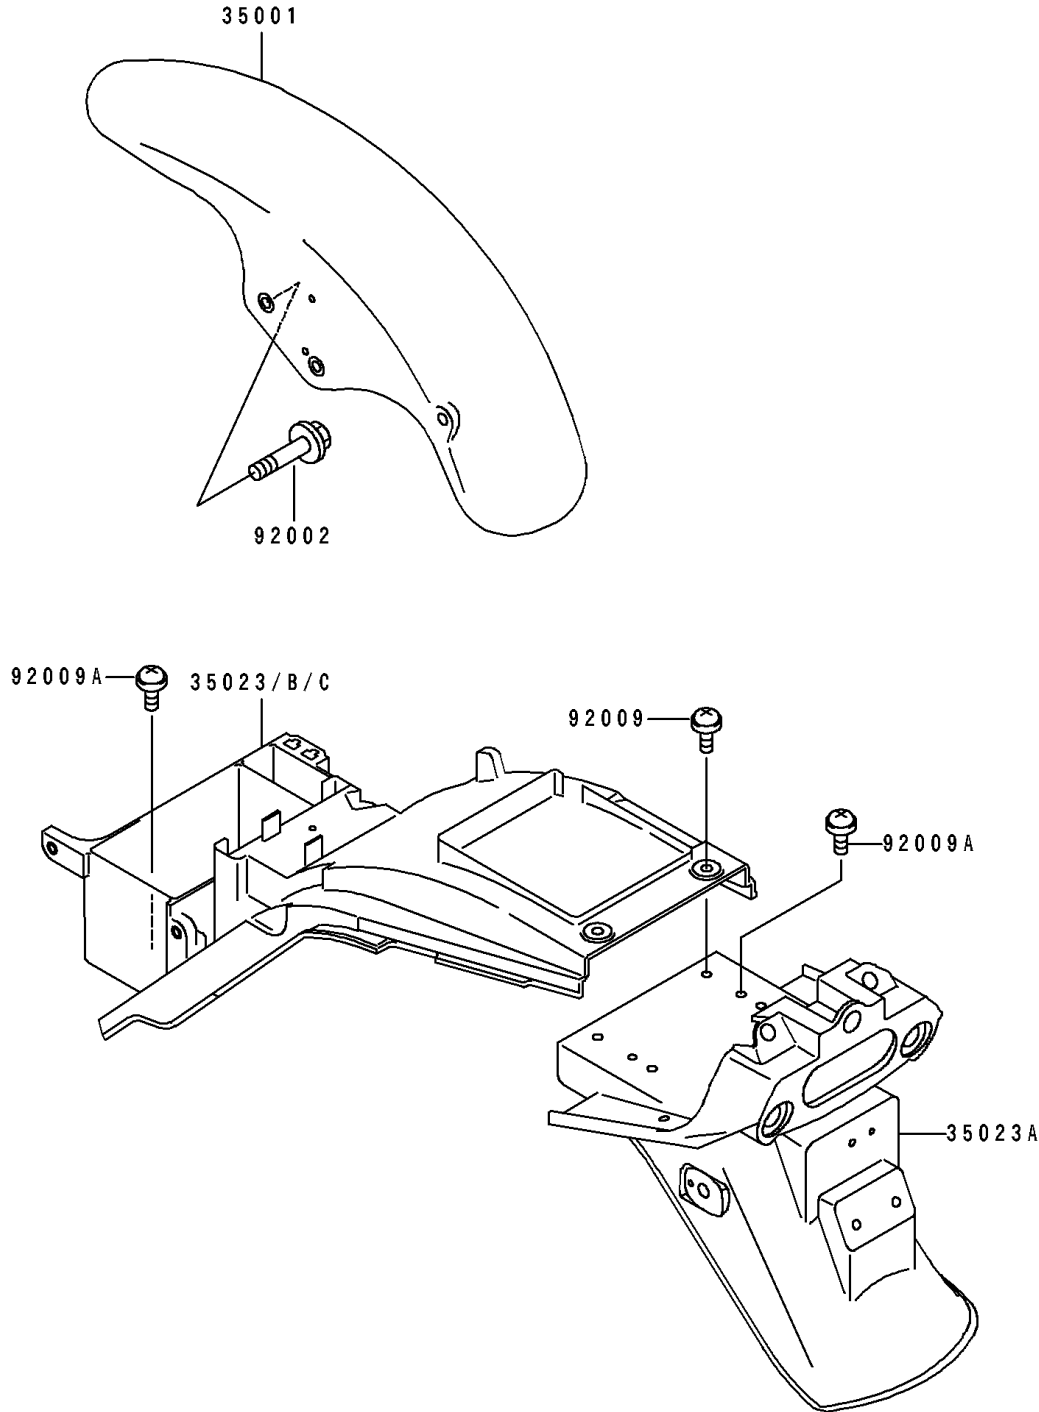

# 1995 ZR1100 Zephyr PARTS DIAGRAM

Fenders

F2170

# 1995 ZR1100 Zephyr PARTS LIST

## Fenders

ITEM NAME	PART NUMBER	QUANTITY
FENDER-ASSY-FRONT,L.V.RED (Ref # 35001)	35001-1157-P5	1
FENDER-REAR,FR (Ref # 35023)	35023-1334	1
FENDER-REAR,RR (Ref # 35023A)	35023-1335	1
BOLT,FLANGED,8X20 (Ref # 92002)	92002-1134	4
SCREW,6X18,BLACK (Ref # 92009)	92009-1181	2
SCREW,6X14 (Ref # 92009A)	92009-1288	6