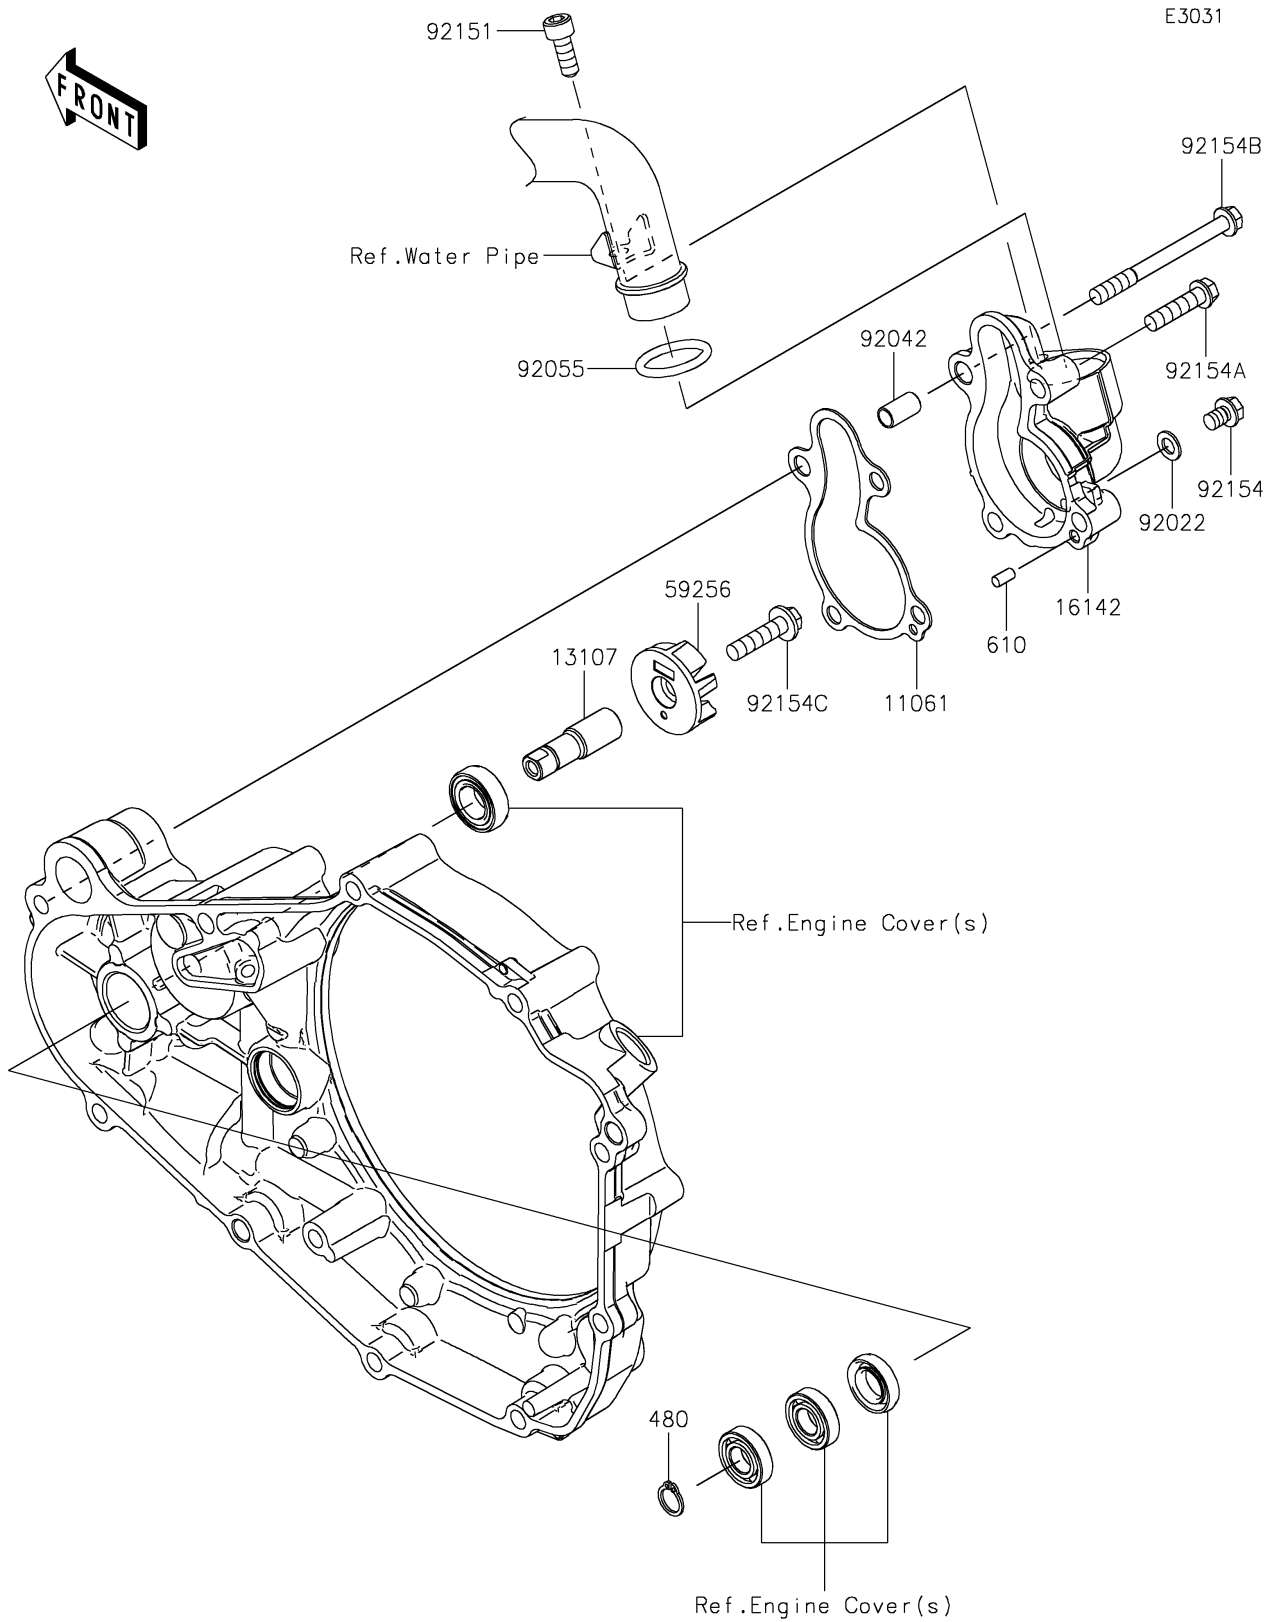

# 2024 KX™ 450 PARTS DIAGRAM

## Water Pump

## 2024 KX™ 450 PARTS LIST

### Water Pump

ITEM NAME	PART NUMBER	QUANTITY
GASKET (Ref # 11061)	11061-1275	1
SHAFT (Ref # 13107)	13107-0872	1
COVER-PUMP (Ref # 16142)	16142-0778	1
IMPELLER (Ref # 59256)	59256-0003	1
WASHER,6.2X11X1 (Ref # 92022)	92022-304	1
PIN,DOWEL,6.3X8X14 (Ref # 92042)	92042-007	1
RING-O,21.6X3.1 (Ref # 92055)	92055-0949	1
BOLT (Ref # 92151)	92151-1166	1
BOLT,FLANGED,6X8 (Ref # 92154)	92154-2962	1
BOLT,FLANGED,6X25 (Ref # 92154A)	92154-2967	3
BOLT,FLANGED,6X65 (Ref # 92154B)	92154-2980	1
BOLT,FLANGED,6X25 (Ref # 92154C)	92154-7331	1
CIRCLIP-TYPE-C,10MM (Ref # 480)	480J1000	1
ROLLER,4X8 (Ref # 610)	610A0408	1