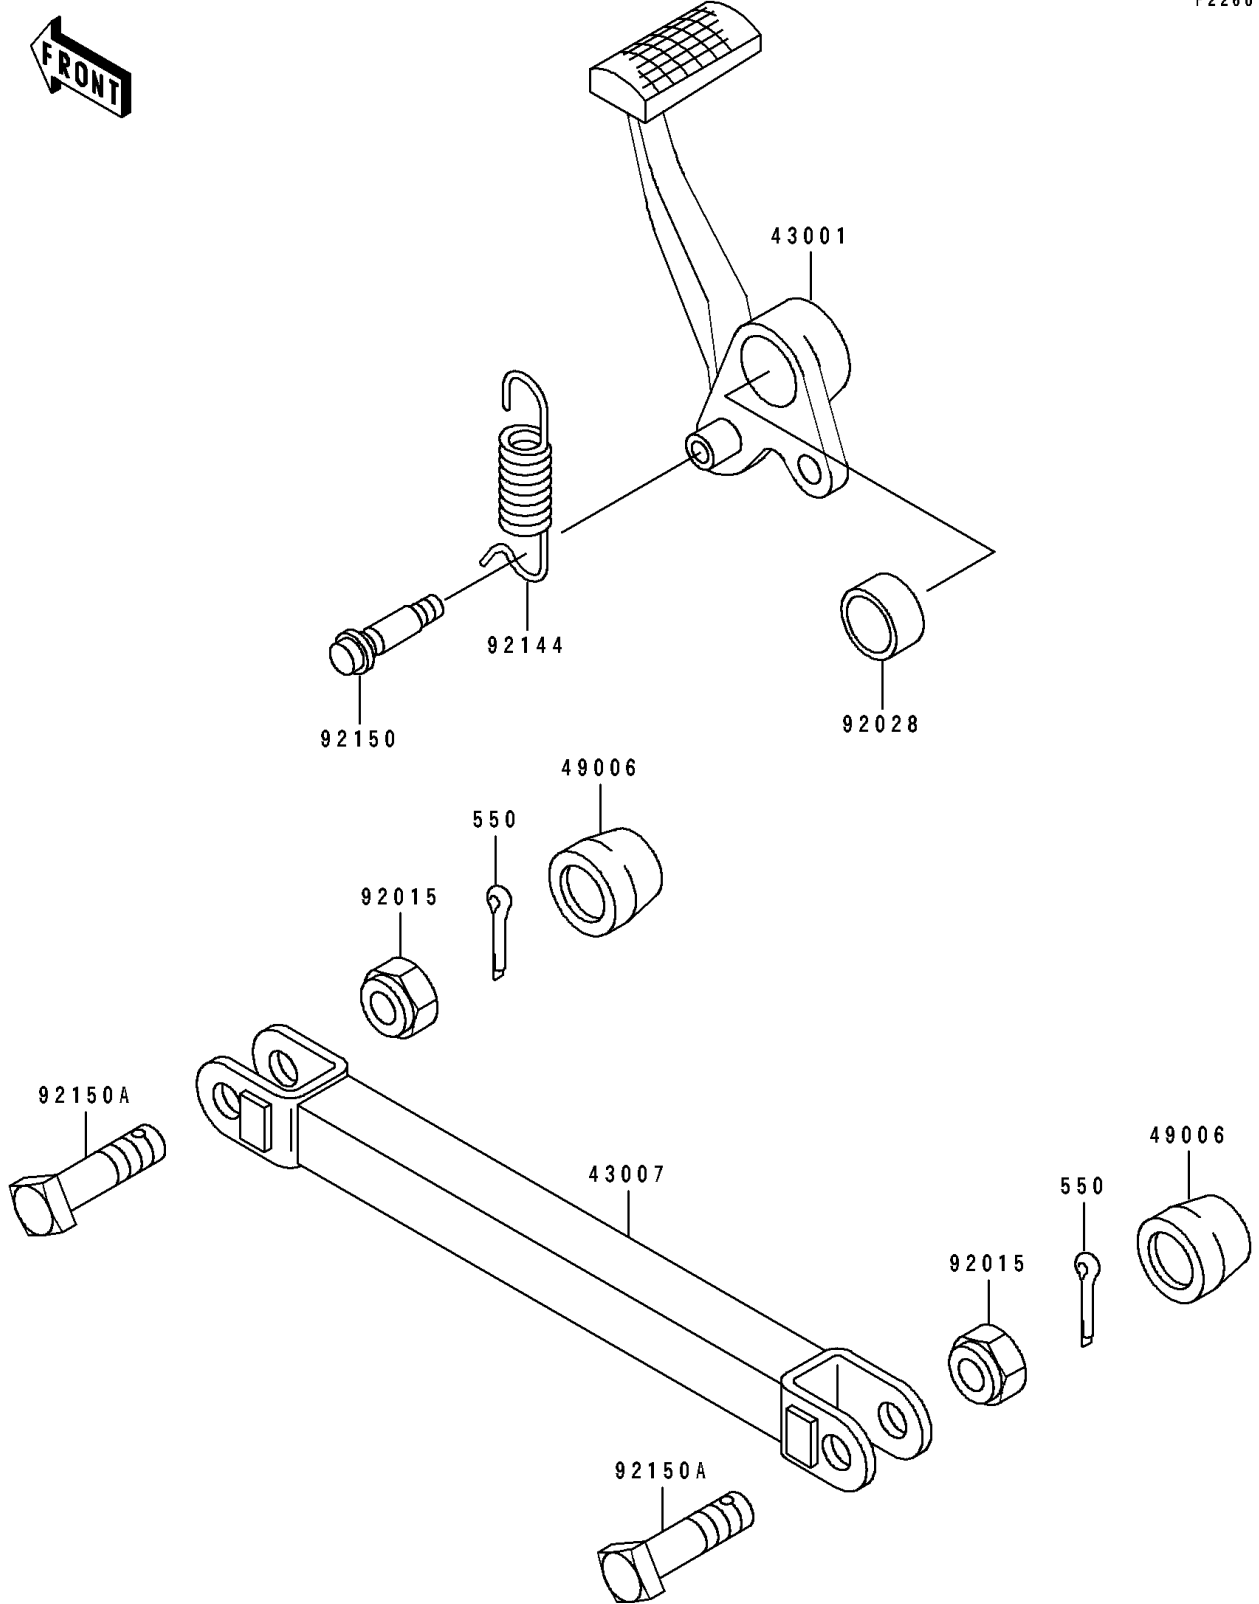

1993 ZR1100 Zephyr PARTS DIAGRAM

Brake Pedal/Torque Link

F2260

1993 ZR1100 Zephyr PARTS LIST

Brake Pedal/Torque Link

ITEM NAME	PART NUMBER	QUANTITY
LEVER-BRAKE,PEDAL (Ref # 43001)	43001-1312	1
ROD-TORQUE,SILVER NO.25 (Ref # 43007)	43007-1163-CE	1
BOOT (Ref # 49006)	49006-1275	2
NUT,10MM (Ref # 92015)	92015-1883	2
BUSHING (Ref # 92028)	92028-1558	1
SPRING,BRAKE PEDAL RETURN (Ref # 92144)	92144-1642	1
BOLT (Ref # 92150)	92150-1439	1
BOLT,10X39.5 (Ref # 92150A)	92150-1598	2
PIN-COTTER,2.0X15 (Ref # 550)	550D2015	2