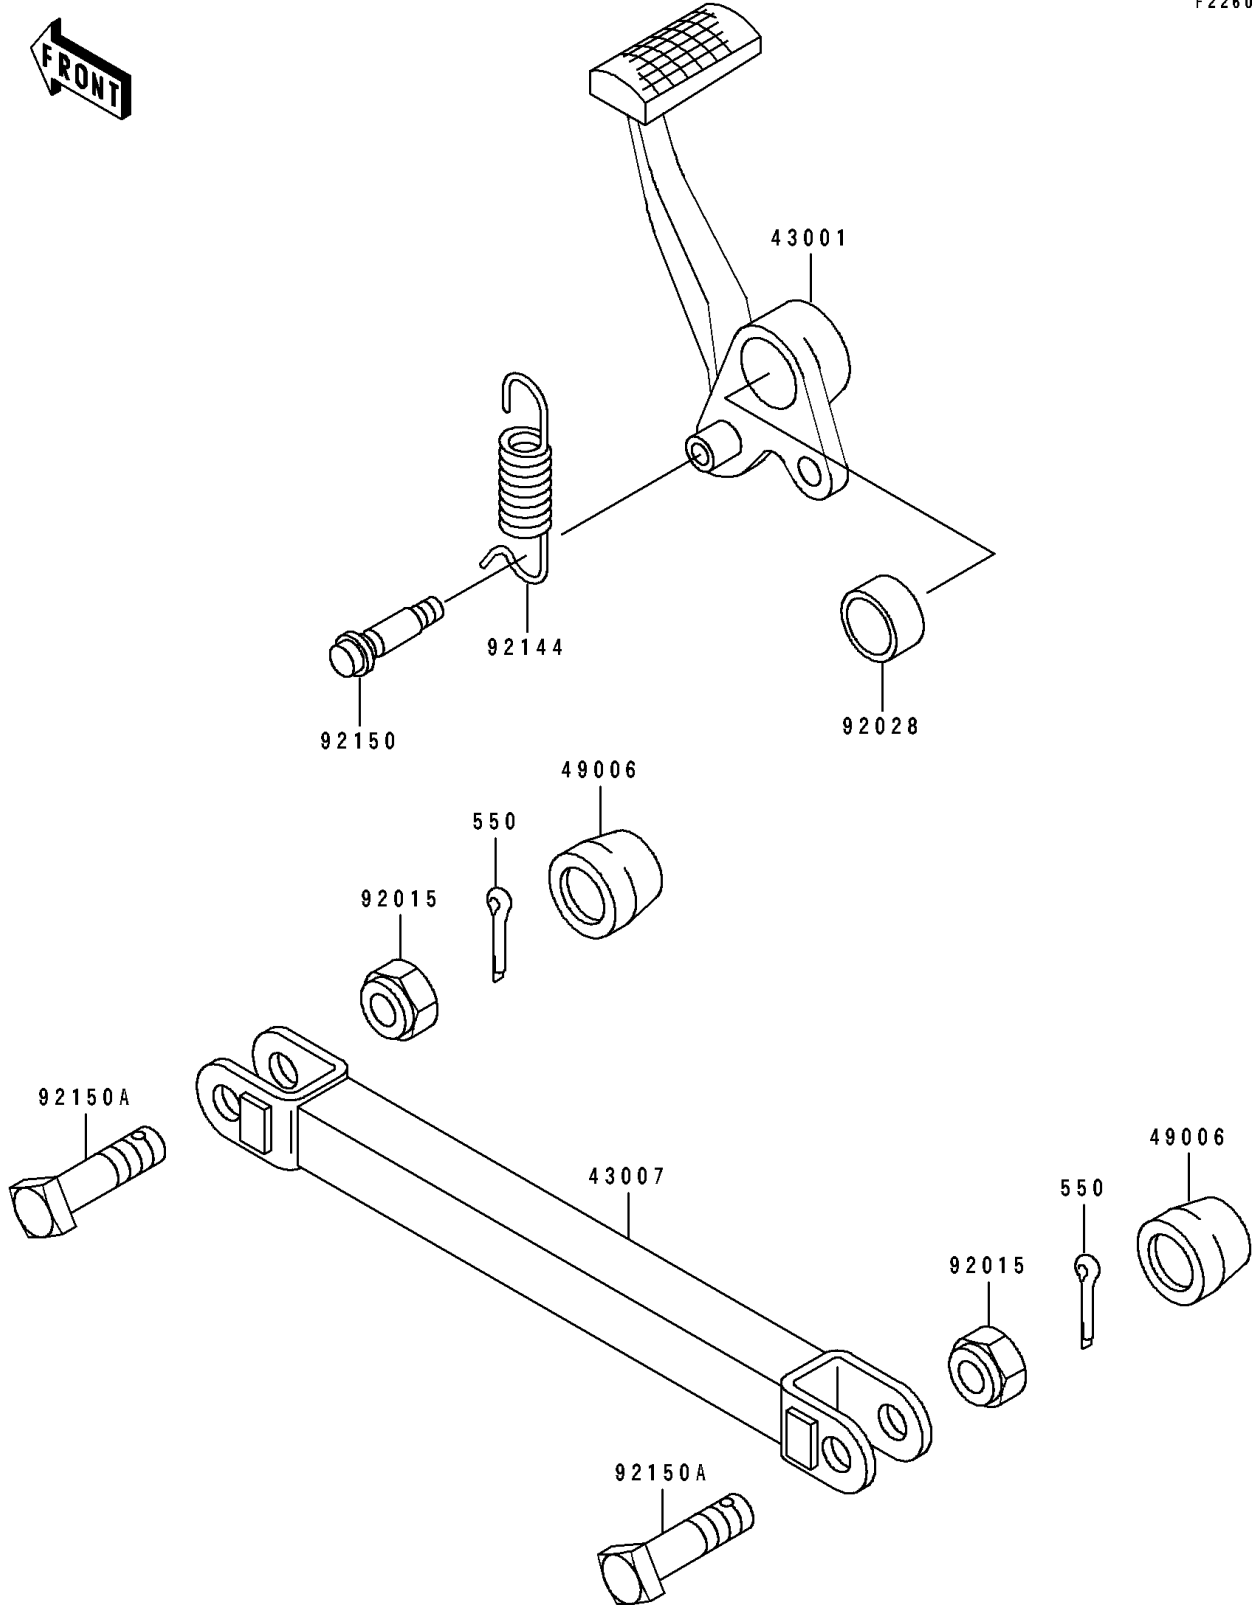

1995 ZR1100 Zephyr PARTS DIAGRAM

Brake Pedal/Torque Link

F2260

1995 ZR1100 Zephyr PARTS LIST

Brake Pedal/Torque Link

ITEM NAME	PART NUMBER	QUANTITY
LEVER-BRAKE,PEDAL (Ref # 43001)	43001-1312	1
ROD-TORQUE,SILVER NO.25 (Ref # 43007)	43007-1163-CE	1
BOOT (Ref # 49006)	49006-1275	2
NUT,10MM (Ref # 92015)	92015-1883	2
BUSHING (Ref # 92028)	92028-1558	1
SPRING,BRAKE PEDAL RETURN (Ref # 92144)	92144-1642	1
BOLT (Ref # 92150)	92150-1439	1
BOLT,10X39.5 (Ref # 92150A)	92150-1598	2
PIN-COTTER,2.0X15 (Ref # 550)	550D2015	2