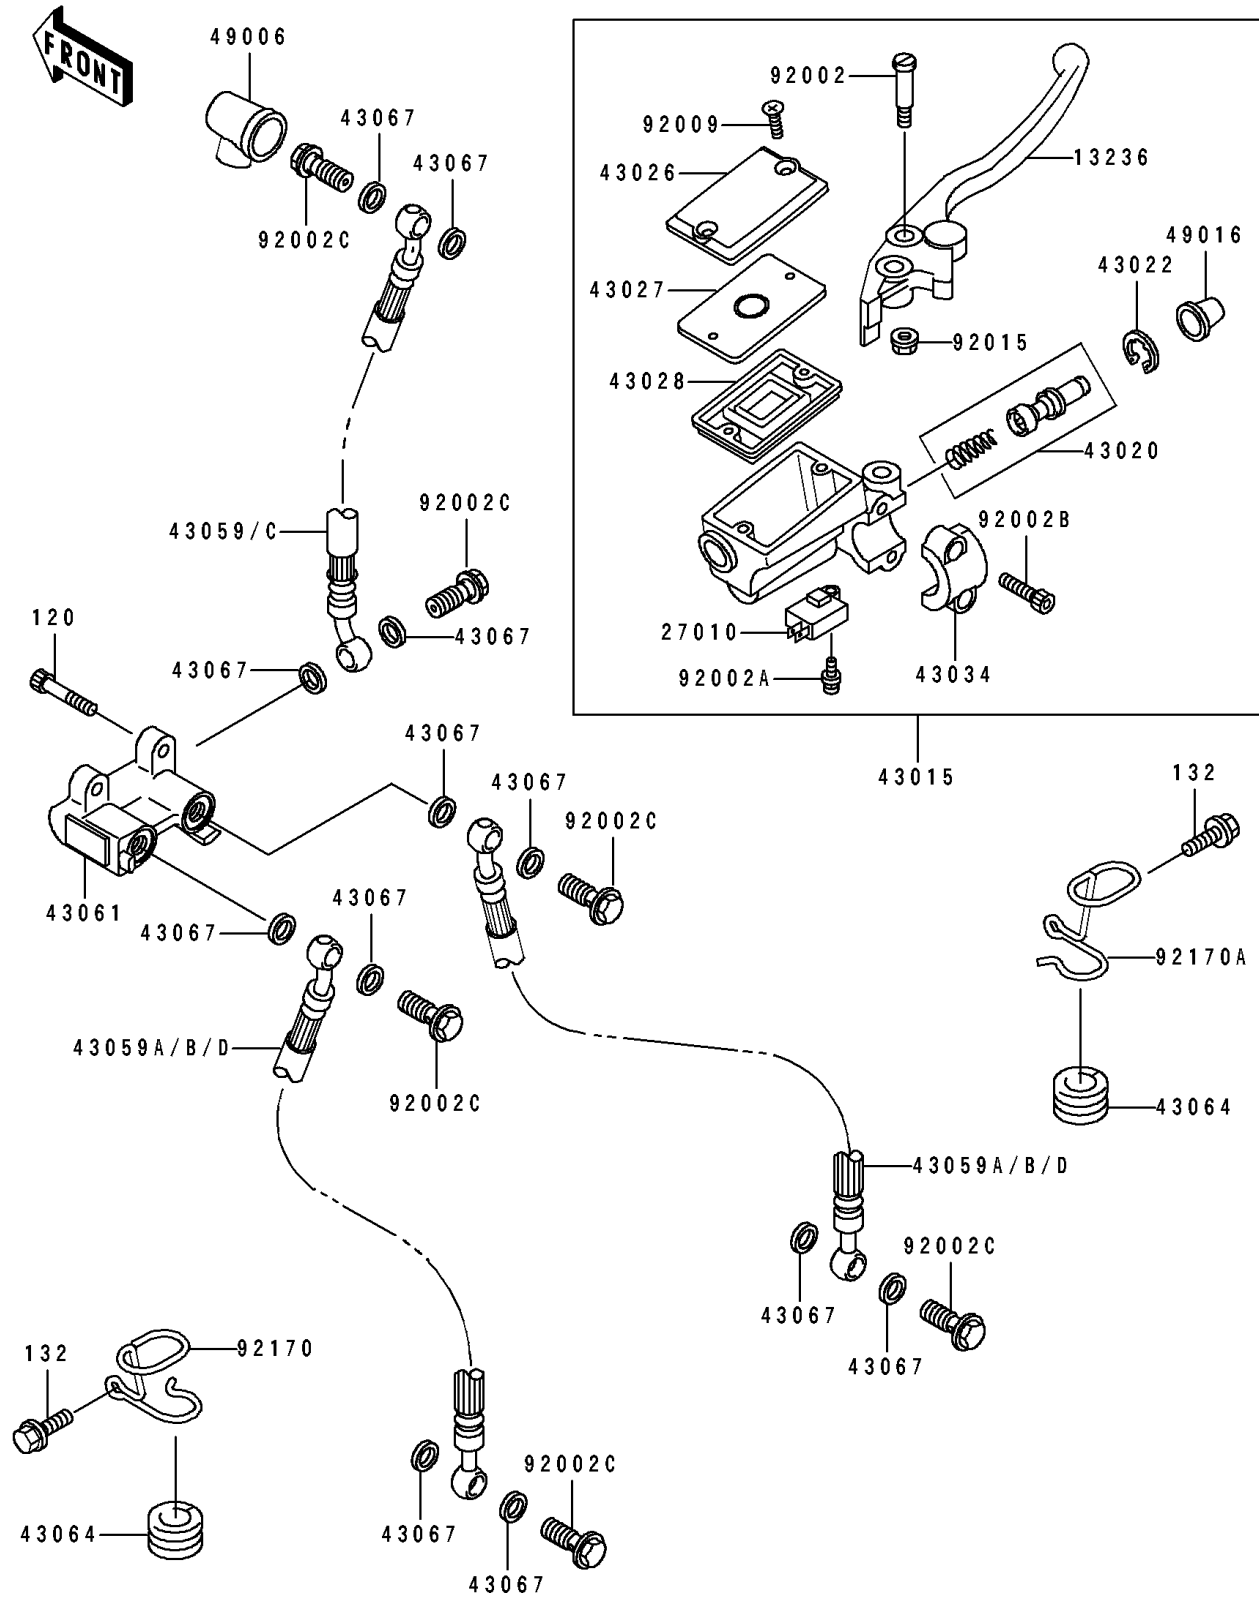

1995 ZR1100 Zephyr PARTS DIAGRAM

Front Master Cylinder

F2291

1995 ZR1100 Zephyr PARTS LIST

Front Master Cylinder

ITEM NAME	PART NUMBER	QUANTITY
LEVER-COMP,FRONT BRAKE (Ref # 13236)	13236-1221	1
SWITCH,BRAKE (Ref # 27010)	27010-1170	1
CYLINDER-ASSY-MASTER,FR (Ref # 43015)	43015-1490	1
PISTON-COMP-BRAKE,FR (Ref # 43020)	43020-1054	1
STOPPER-BRAKE,PISTON (Ref # 43022)	43022-1010	1
CAP-BRAKE (Ref # 43026)	43026-1076	1
PLATE-DIAPHRAGM (Ref # 43027)	43027-1055	1
DIAPHRAGM,MASTER CYLINDER (Ref # 43028)	43028-1058	1
HOLDER-BRAKE,MASTER CYLINDER (Ref # 43034)	43034-1053	1
HOSE-BRAKE,FR,UPP (Ref # 43059C)	43059-1858	1
HOSE-BRAKE,FR,LWR (Ref # 43059D)	43059-1904	2
JOINT-BRAKE (Ref # 43061)	43061-1067	1
GROMMET,HOSE CLAMP (Ref # 43064)	43064-007	2
WASHER,10.5X15X1.5 (Ref # 43067)	43067-001	12
BOOT,DUST (Ref # 49006)	49006-1040	1
COVER-SEAL,MASTER CYLINDER (Ref # 49016)	49016-1044	1
BOLT,LEVER SET (Ref # 92002)	92002-1322	1
BOLT,SCREW,4X12 (Ref # 92002A)	92002-1323	1
BOLT,SOCKET,6X20 (Ref # 92002B)	92002-1324	2
BOLT,OIL,L=23 (Ref # 92002C)	92002-1888	6
SCREW,4MM (Ref # 92009)	92009-1458	2
NUT,FLANGED,6MM (Ref # 92015)	92015-1233	1
CLAMP,HOSE,LH (Ref # 92170)	92170-1333	1
CLAMP,HOSE,RH (Ref # 92170A)	92170-1334	1
BOLT-SOCKET,6X20 (Ref # 120)	120P0620	2
BOLT-FLANGED-SMALL (Ref # 132)	132E0612	2