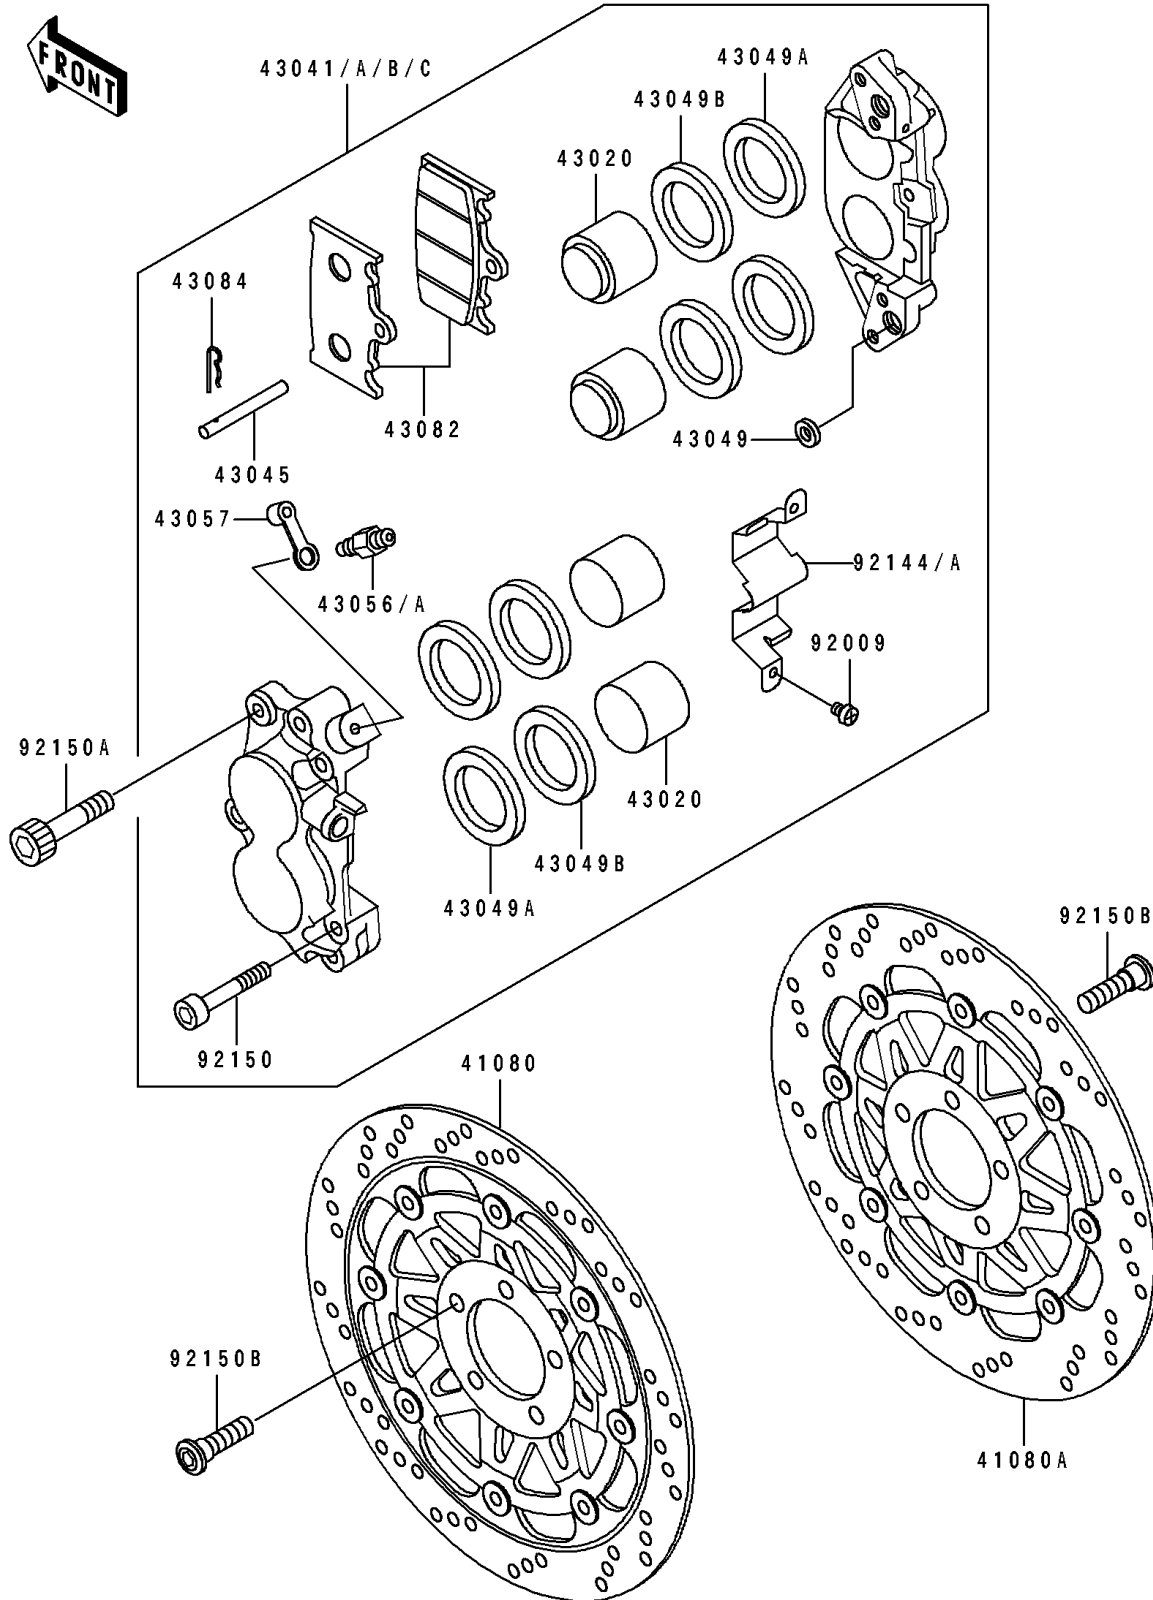

1992 ZR1100 Zephyr PARTS DIAGRAM

Front Brake

F2292

1992 ZR1100 Zephyr PARTS LIST

Front Brake

ITEM NAME	PART NUMBER	QUANTITY
DISC,FR,LH,C.GRAY (Ref # 41080)	41080-1349-FF	1
DISC,FR,RH,C.GRAY (Ref # 41080A)	41080-1350-FF	1
PISTON-COMP-BRAKE (Ref # 43020)	43020-1092	8
CALIPER-ASSY,FR,LH,M.F.GRAY (Ref # 43041)	43041-1431-FE	1
CALIPER-ASSY,FR,RH,M.F.GRAY (Ref # 43041A)	43041-1432-FE	1
SHAFT-CALIPER (Ref # 43045)	43045-007	2
PACKING,SEAL,6.5X11.5X2.2 (Ref # 43049)	43049-1004	4
PACKING (Ref # 43049A)	43049-1067	8
PACKING (Ref # 43049B)	43049-1068	8
BREATHER (Ref # 43056)	43056-003	1
BREATHER-BRAKE (Ref # 43056A)	43056-1054	1
CAP-BREATHER (Ref # 43057)	43057-003	2
PAD-ASSY-BRAKE (Ref # 43082)	43082-1120	2
CLAMP,PAD (Ref # 43084)	43084-003	2
SCREW,4X6 (Ref # 92009)	92009-1569	4
SPRING (Ref # 92144)	92144-1399	1
SPRING,FR CALIPER,RH (Ref # 92144A)	92144-1400	1
BOLT,SOCKET,8X40 (Ref # 92150)	92150-1272	8
BOLT,FLANGED,10X38 (Ref # 92150A)	92150-1297	4
BOLT,DISC PLATE,8X30 (Ref # 92150B)	92150-1728	10