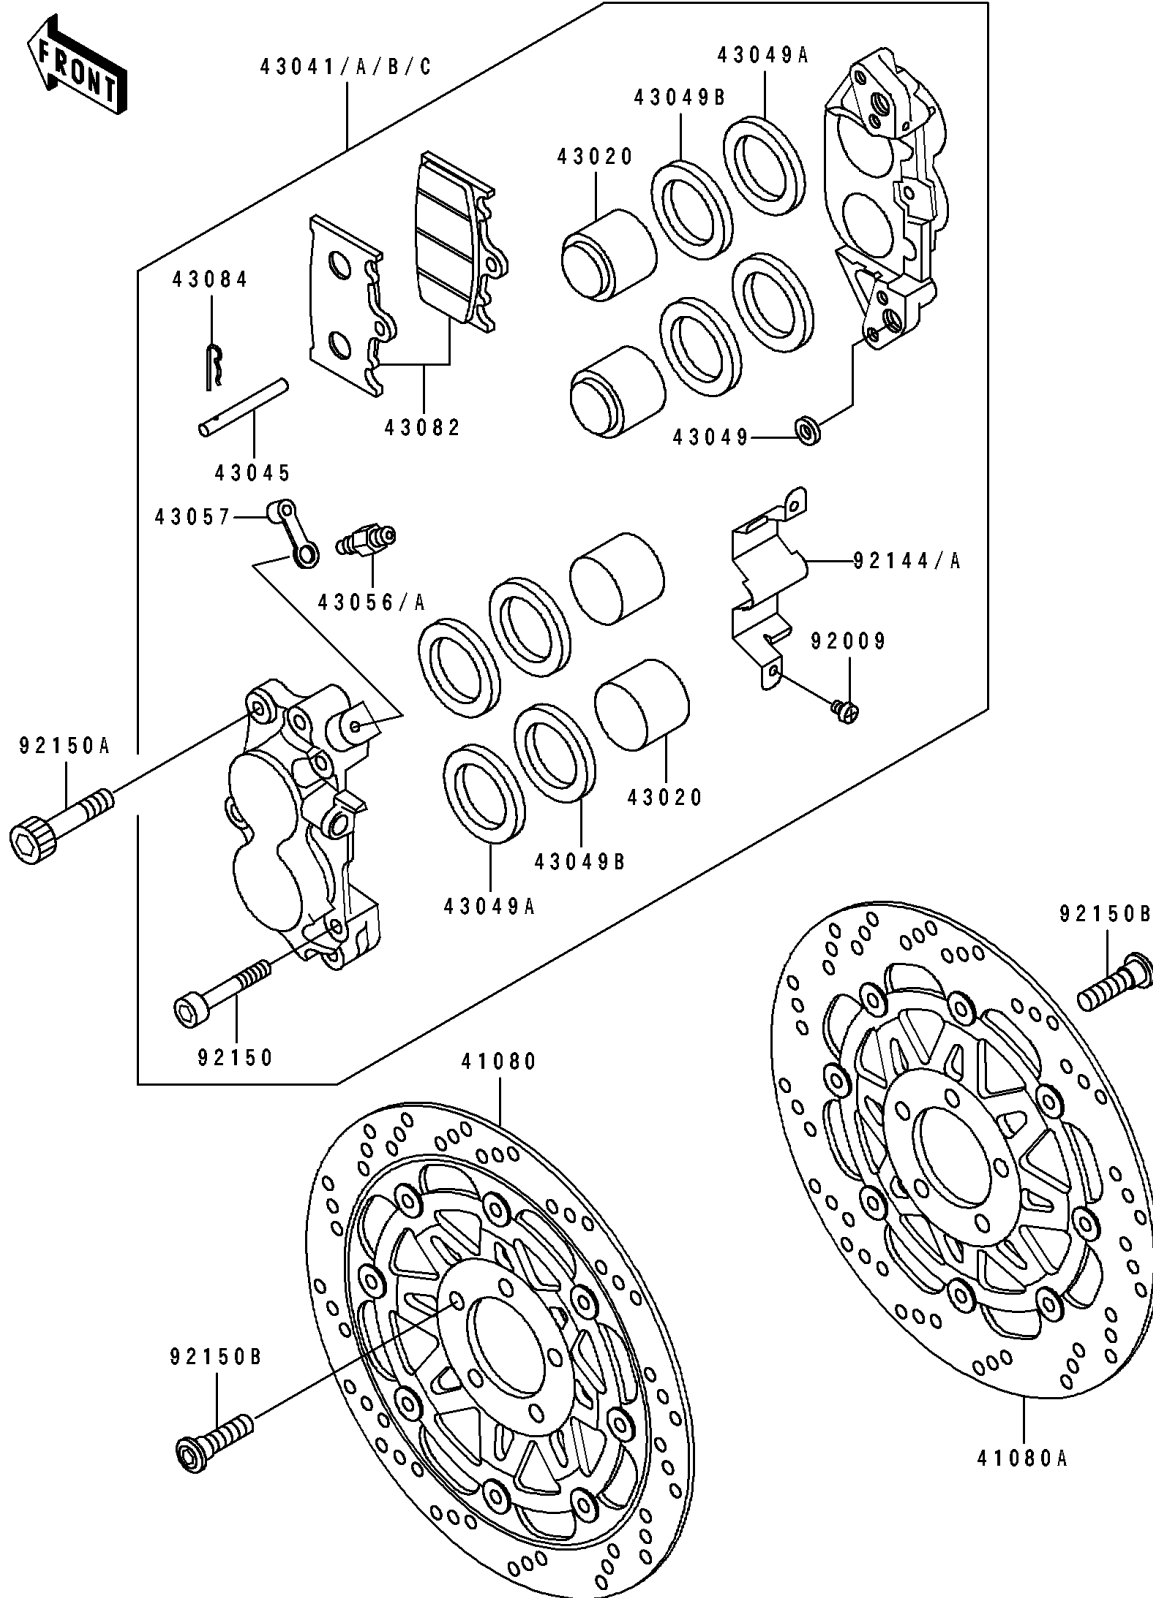

1993 ZR1100 Zephyr PARTS DIAGRAM

Front Brake

F2292

1993 ZR1100 Zephyr PARTS LIST

Front Brake

ITEM NAME	PART NUMBER	QUANTITY
DISC,FR,LH,C.GRAY (Ref # 41080)	41080-1349-FF	1
DISC,FR,RH,C.GRAY (Ref # 41080A)	41080-1350-FF	1
PISTON-COMP-BRAKE (Ref # 43020)	43020-1092	8
CALIPER-ASSY,FR,LH,M.F.GRAY (Ref # 43041)	43041-1431-FE	1
CALIPER-ASSY,FR,RH,M.F.GRAY (Ref # 43041A)	43041-1432-FE	1
SHAFT-CALIPER (Ref # 43045)	43045-007	2
PACKING,SEAL,6.5X11.5X2.2 (Ref # 43049)	43049-1004	4
PACKING (Ref # 43049A)	43049-1067	8
PACKING (Ref # 43049B)	43049-1068	8
BREATHER (Ref # 43056)	43056-003	1
BREATHER-BRAKE (Ref # 43056A)	43056-1054	1
CAP-BREATHER (Ref # 43057)	43057-003	2
PAD-ASSY-BRAKE (Ref # 43082)	43082-1120	2
CLAMP,PAD (Ref # 43084)	43084-003	2
SCREW,4X6 (Ref # 92009)	92009-1569	4
SPRING (Ref # 92144)	92144-1399	1
SPRING,FR CALIPER,RH (Ref # 92144A)	92144-1400	1
BOLT,SOCKET,8X40 (Ref # 92150)	92150-1272	8
BOLT,FLANGED,10X38 (Ref # 92150A)	92150-1297	4
BOLT,DISC PLATE,8X30 (Ref # 92150B)	92150-1728	10