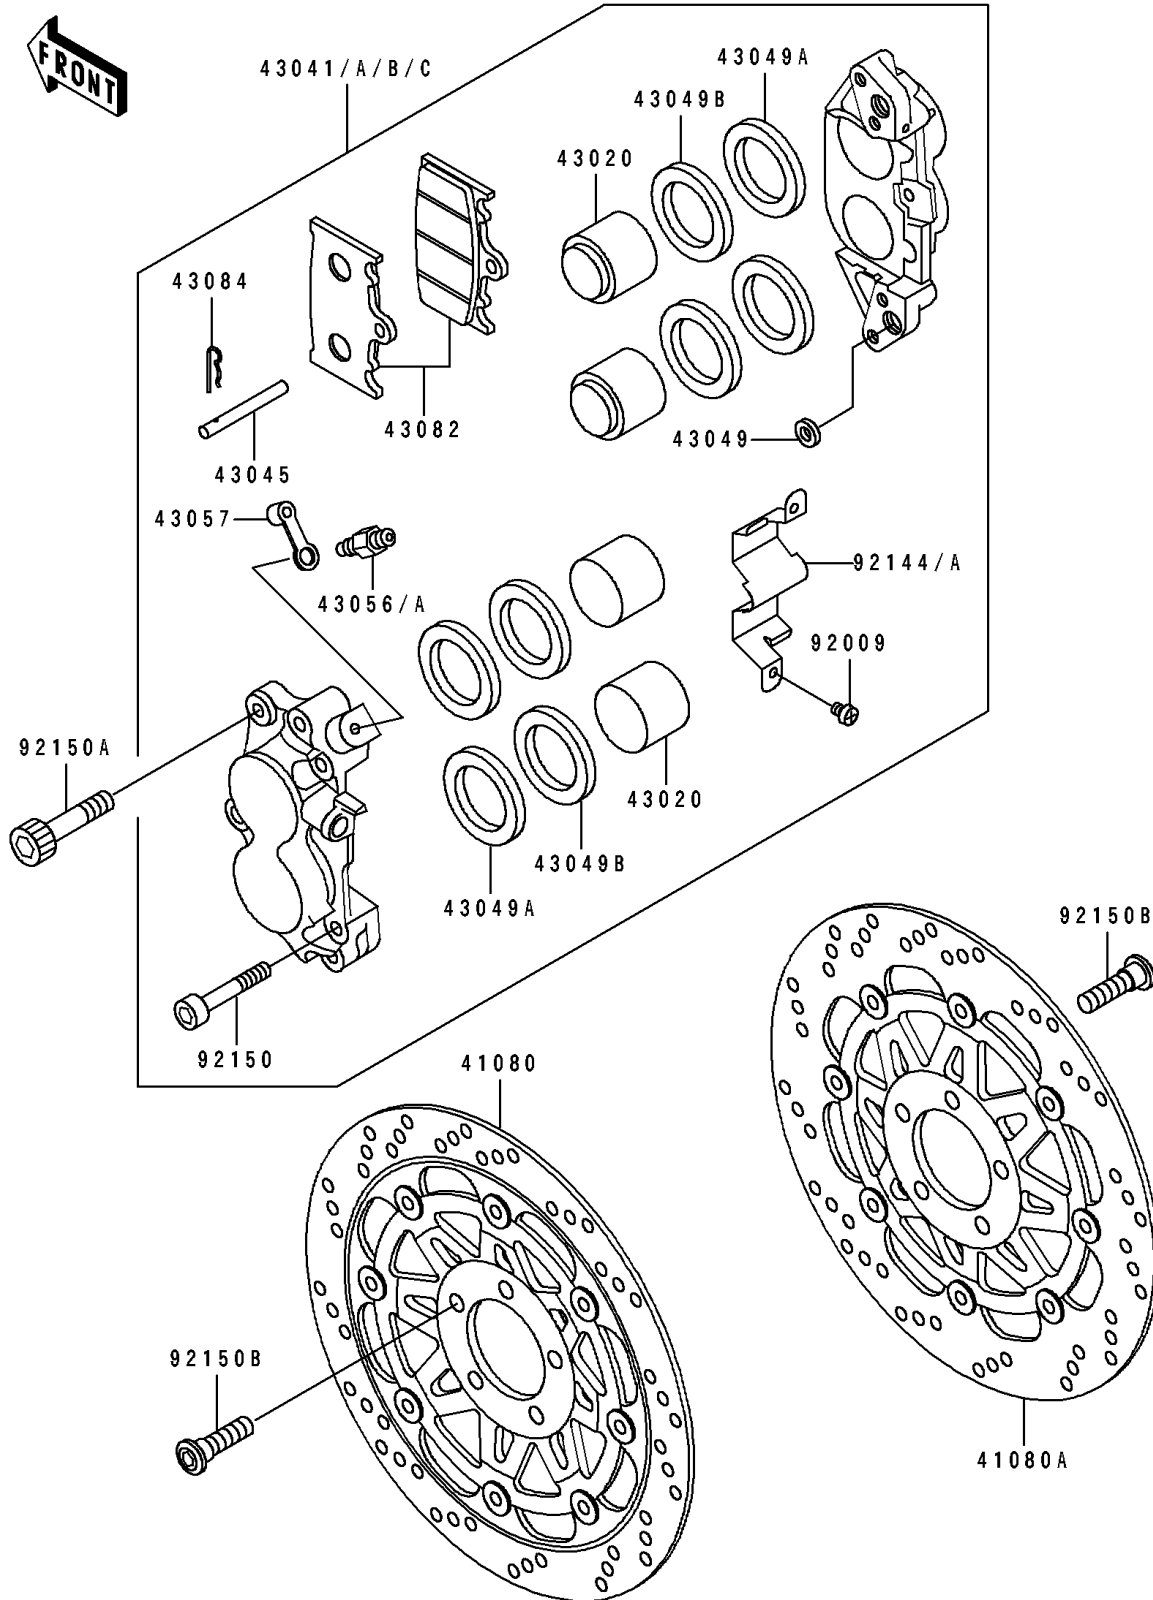

# 1993 ZR1100 Zephyr PARTS DIAGRAM

Front Brake

F2292

# 1993 ZR1100 Zephyr PARTS LIST

## Front Brake

ITEM NAME	PART NUMBER	QUANTITY
DISC,FR,LH,C.GRAY (Ref # 41080)	41080-1349-FF	1
DISC,FR,RH,C.GRAY (Ref # 41080A)	41080-1350-FF	1
PISTON-COMP-BRAKE (Ref # 43020)	43020-1092	8
CALIPER-ASSY,FR,LH,M.F.GRAY (Ref # 43041)	43041-1431-FE	1
CALIPER-ASSY,FR,RH,M.F.GRAY (Ref # 43041A)	43041-1432-FE	1
SHAFT-CALIPER (Ref # 43045)	43045-007	2
PACKING,SEAL,6.5X11.5X2.2 (Ref # 43049)	43049-1004	4
PACKING (Ref # 43049A)	43049-1067	8
PACKING (Ref # 43049B)	43049-1068	8
BREATHER (Ref # 43056)	43056-003	1
BREATHER-BRAKE (Ref # 43056A)	43056-1054	1
CAP-BREATHER (Ref # 43057)	43057-003	2
PAD-ASSY-BRAKE (Ref # 43082)	43082-1120	2
CLAMP,PAD (Ref # 43084)	43084-003	2
SCREW,4X6 (Ref # 92009)	92009-1569	4
SPRING (Ref # 92144)	92144-1399	1
SPRING,FR CALIPER,RH (Ref # 92144A)	92144-1400	1
BOLT,SOCKET,8X40 (Ref # 92150)	92150-1272	8
BOLT,FLANGED,10X38 (Ref # 92150A)	92150-1297	4
BOLT,DISC PLATE,8X30 (Ref # 92150B)	92150-1728	10