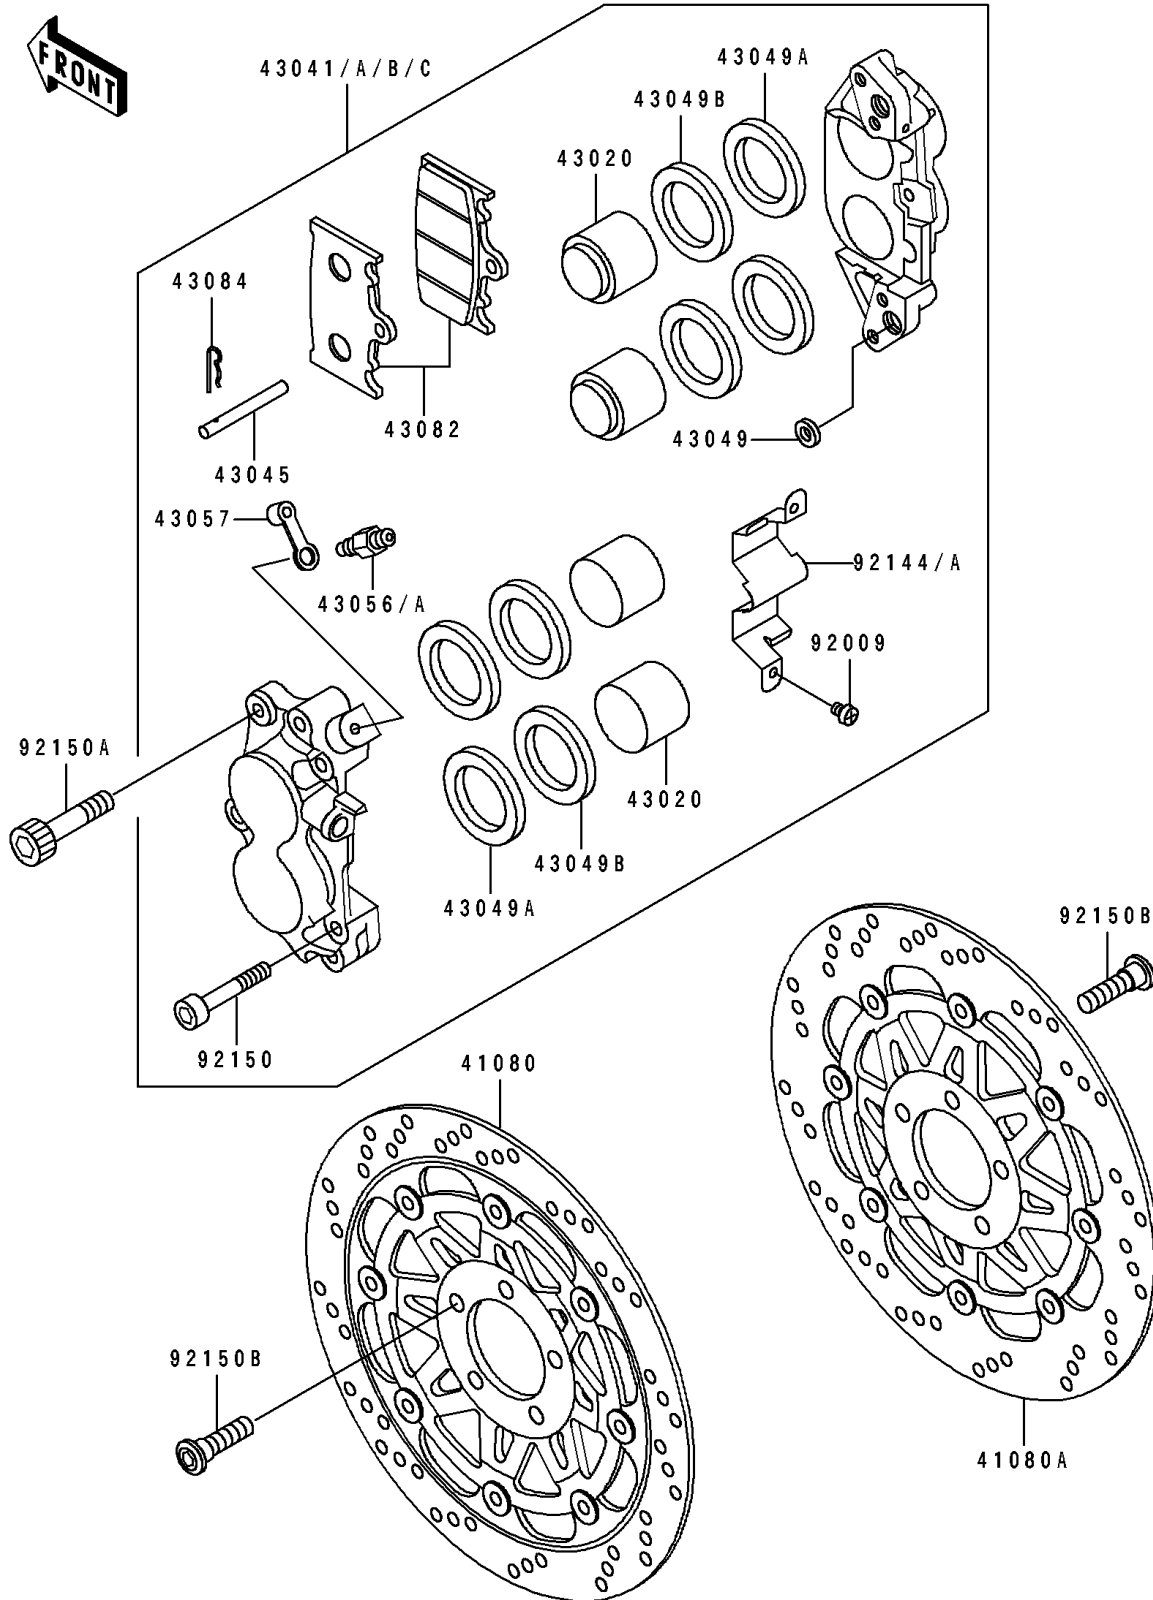

# 1994 ZR1100 Zephyr PARTS DIAGRAM

Front Brake

F2292

# 1994 ZR1100 Zephyr PARTS LIST

## Front Brake

ITEM NAME	PART NUMBER	QUANTITY
DISC,FR,LH,C.GRAY (Ref # 41080)	41080-1349-FF	1
DISC,FR,RH,C.GRAY (Ref # 41080A)	41080-1350-FF	1
PISTON-COMP-BRAKE (Ref # 43020)	43020-1092	8
CALIPER-ASSY,FR,LH,M.F.GRAY (Ref # 43041B)	43041-1512-FE	1
CALIPER-ASSY,FR,RH,M.F.GRAY (Ref # 43041C)	43041-1513-FE	1
SHAFT-CALIPER (Ref # 43045)	43045-007	2
PACKING,SEAL,6.5X11.5X2.2 (Ref # 43049)	43049-1004	4
PACKING (Ref # 43049A)	43049-1067	8
PACKING (Ref # 43049B)	43049-1068	8
BREATHER (Ref # 43056)	43056-003	1
BREATHER-BRAKE (Ref # 43056A)	43056-1054	1
CAP-BREATHER (Ref # 43057)	43057-003	2
PAD-ASSY-BRAKE (Ref # 43082)	43082-1120	2
CLAMP,PAD (Ref # 43084)	43084-003	2
SCREW,4X6 (Ref # 92009)	92009-1569	4
SPRING (Ref # 92144)	92144-1399	1
SPRING,FR CALIPER,RH (Ref # 92144A)	92144-1400	1
BOLT,SOCKET,8X40 (Ref # 92150)	92150-1272	8
BOLT,FLANGED,10X38 (Ref # 92150A)	92150-1297	4
BOLT,DISC PLATE,8X30 (Ref # 92150B)	92150-1728	10