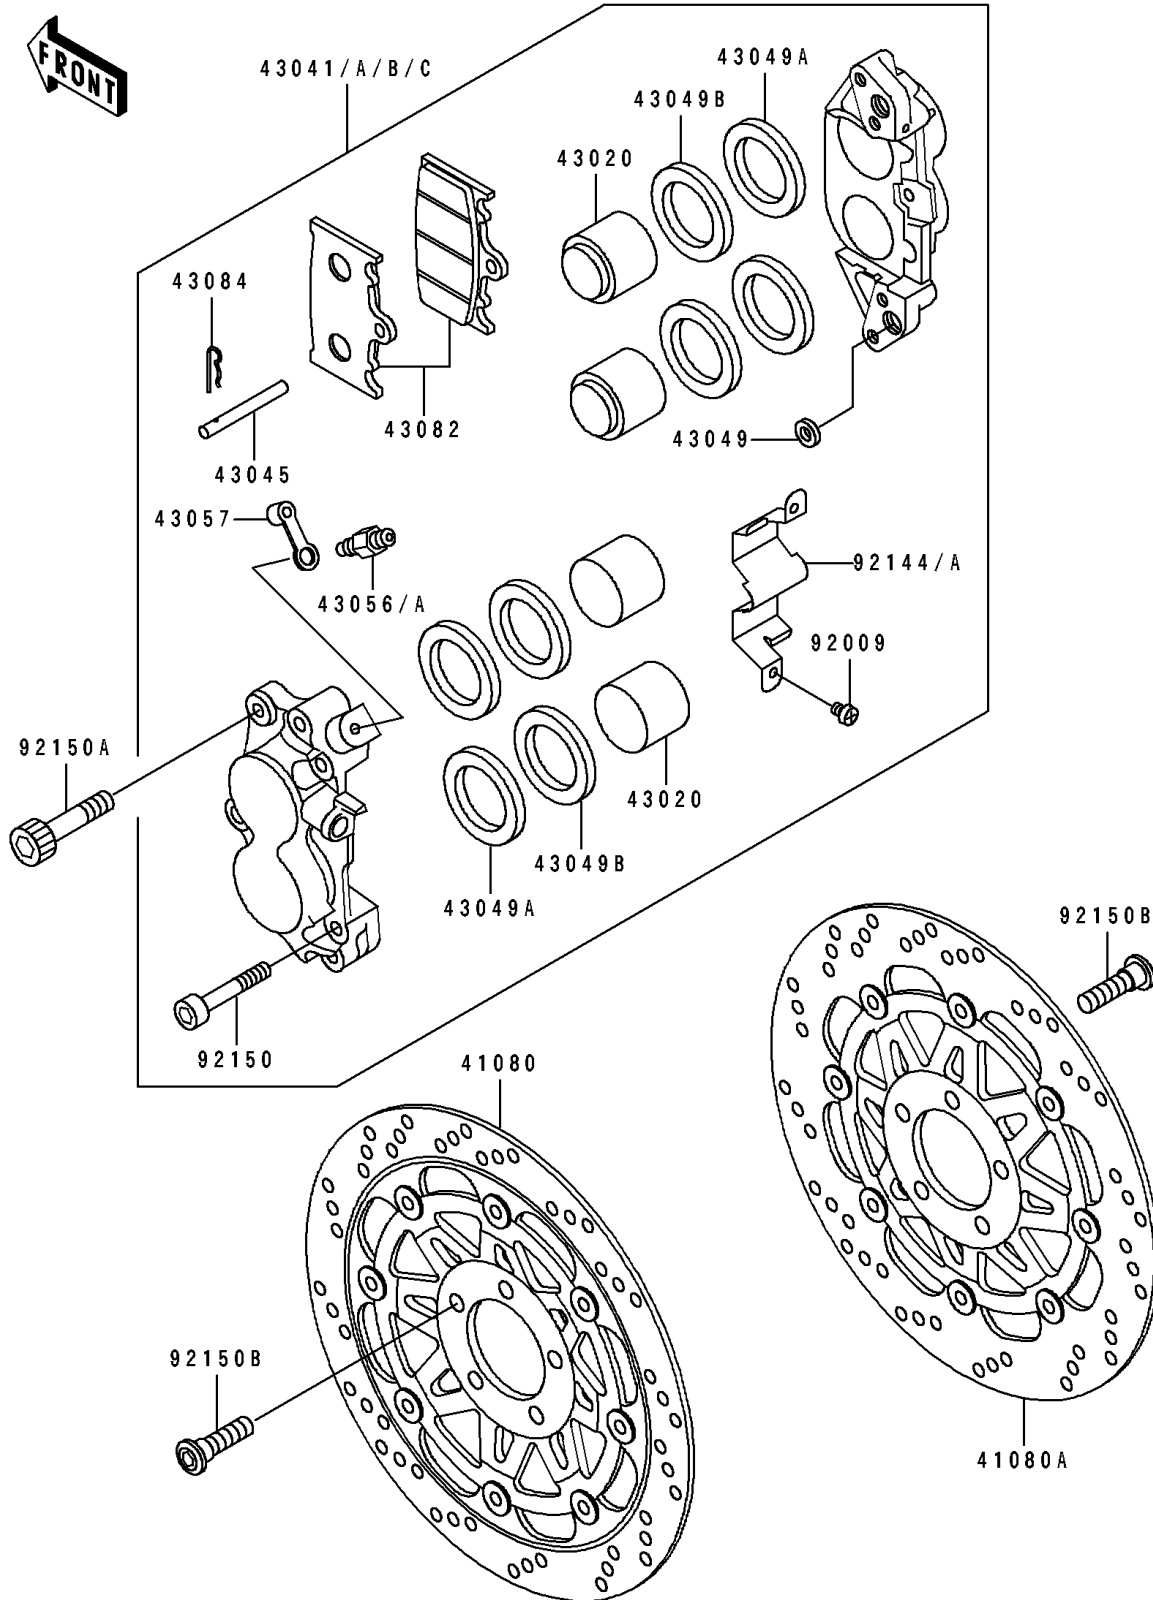

1995 ZR1100 Zephyr PARTS DIAGRAM

Front Brake

F2292

1995 ZR1100 Zephyr PARTS LIST

Front Brake

ITEM NAME	PART NUMBER	QUANTITY
DISC,FR,LH,C.GRAY (Ref # 41080)	41080-1349-FF	1
DISC,FR,RH,C.GRAY (Ref # 41080A)	41080-1350-FF	1
PISTON-COMP-BRAKE (Ref # 43020)	43020-1092	8
CALIPER-ASSY,FR,LH,M.F.GRAY (Ref # 43041B)	43041-1512-FE	1
CALIPER-ASSY,FR,RH,M.F.GRAY (Ref # 43041C)	43041-1513-FE	1
SHAFT-CALIPER (Ref # 43045)	43045-007	2
PACKING,SEAL,6.5X11.5X2.2 (Ref # 43049)	43049-1004	4
PACKING (Ref # 43049A)	43049-1067	8
PACKING (Ref # 43049B)	43049-1068	8
BREATHER (Ref # 43056)	43056-003	1
BREATHER-BRAKE (Ref # 43056A)	43056-1054	1
CAP-BREATHER (Ref # 43057)	43057-003	2
PAD-ASSY-BRAKE (Ref # 43082)	43082-1120	2
CLAMP,PAD (Ref # 43084)	43084-003	2
SCREW,4X6 (Ref # 92009)	92009-1569	4
SPRING (Ref # 92144)	92144-1399	1
SPRING,FR CALIPER,RH (Ref # 92144A)	92144-1400	1
BOLT,SOCKET,8X40 (Ref # 92150)	92150-1272	8
BOLT,FLANGED,10X38 (Ref # 92150A)	92150-1297	4
BOLT,DISC PLATE,8X30 (Ref # 92150B)	92150-1728	10