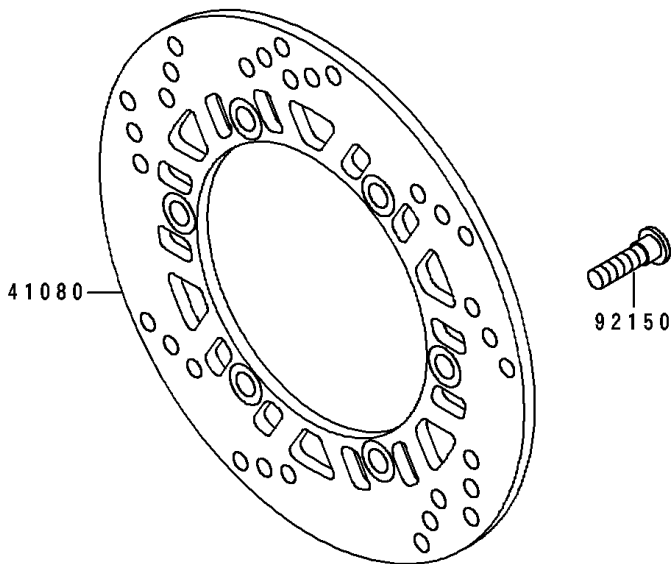

1992 ZR1100 Zephyr PARTS DIAGRAM

Rear Brake

1992 ZR1100 Zephyr PARTS LIST

Rear Brake

ITEM NAME	PART NUMBER	QUANTITY
DISC,RR,C.GRAY (Ref # 41080)	41080-1192-FB	1
PISTON-COMP-BRAKE (Ref # 43020)	43020-1068	1
PISTON-COMP-BRAKE (Ref # 43020A)	43020-1069	1
HOLDER-BRAKE,REAR CALIPER,GRAY (Ref # 43034)	43034-1119-EZ	1
CALIPER-ASSY,RR,M.F.GRAY (Ref # 43041)	43041-1492-FE	1
HOLDER-COMP-CALIPER (Ref # 43044)	43044-1067	1
PACKING,PISTON SEAL (Ref # 43049)	43049-1054	1
PACKING,PISTON (Ref # 43049A)	43049-1055	1
PACKING,PISTON SEAL (Ref # 43049B)	43049-1056	1
PACKING,PISTON (Ref # 43049C)	43049-1057	1
BREATHER (Ref # 43056)	43056-003	1
BREATHER-BRAKE (Ref # 43056A)	43056-1054	1
CAP-BREATHER (Ref # 43057)	43057-003	2
PAD-ASSY-BRAKE (Ref # 43082)	43082-1114	1
BOOT,CALIPER (Ref # 49006)	49006-1094	1
BOOT,CALIPER (Ref # 49006A)	49006-1095	1
BOLT,SOCKET,10X17 (Ref # 92002)	92002-1713	2
BUSHING,28X32X30 (Ref # 92028)	92028-1659	1
SPRING,PAD STOPPER (Ref # 92081)	92081-1661	2
SPRING,PAD (Ref # 92144)	92144-1070	1
BOLT,DISC PLATE,8X30 (Ref # 92150)	92150-1728	6