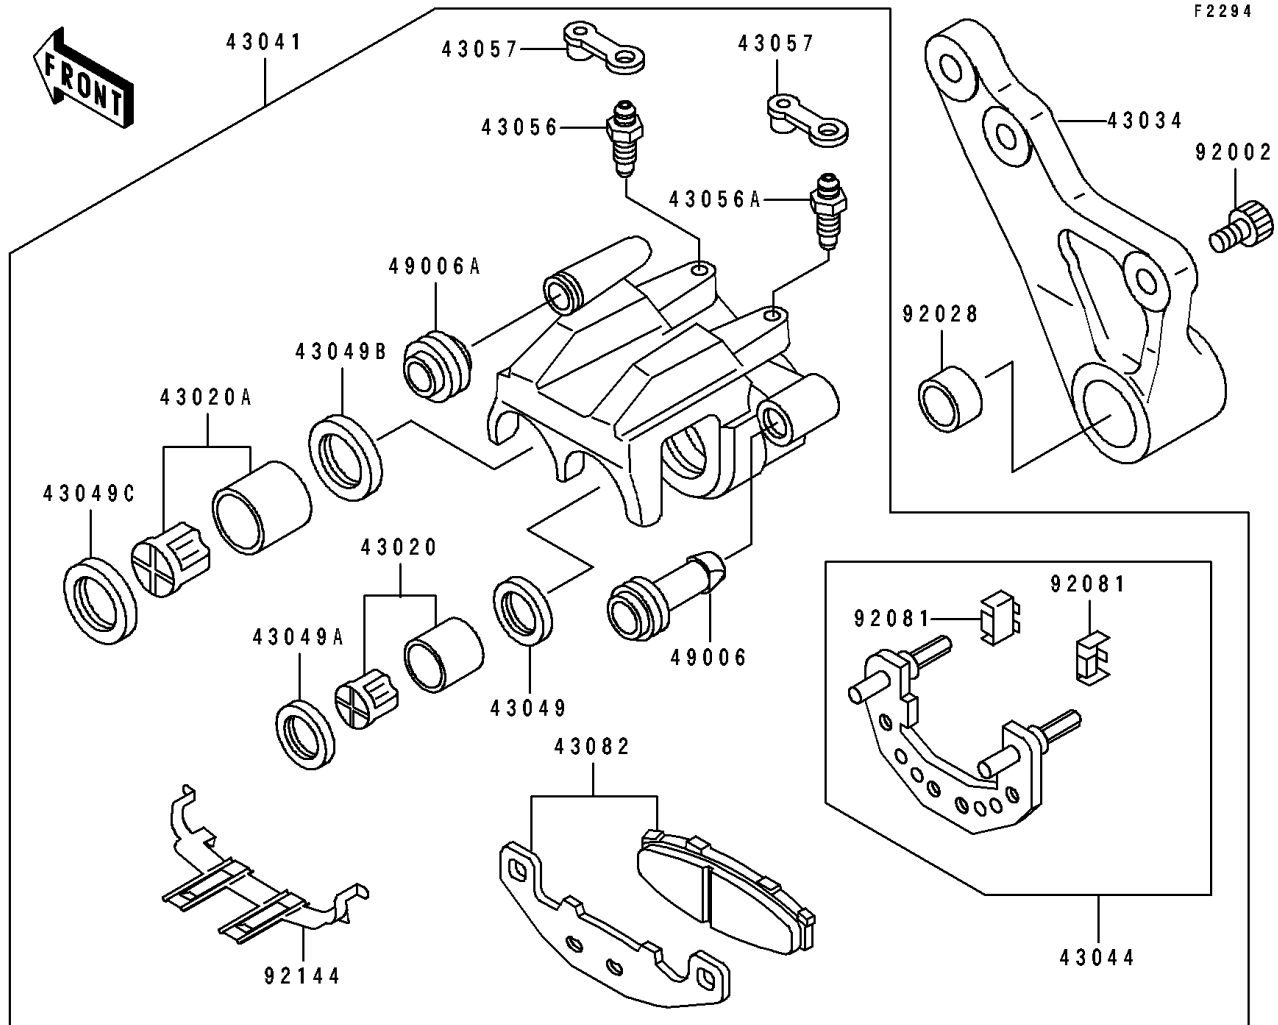

1992 ZR1100 Zephyr PARTS DIAGRAM

Rear Brake

1992 ZR1100 Zephyr PARTS LIST

Rear Brake

ITEM NAME	PART NUMBER	QUANTITY
DISC,RR,C.GRAY (Ref # 41080)	41080-1192-FB	1
PISTON-COMP-BRAKE (Ref # 43020)	43020-1068	1
PISTON-COMP-BRAKE (Ref # 43020A)	43020-1069	1
HOLDER-BRAKE,REAR CALIPER,GRAY (Ref # 43034)	43034-1119-EZ	1
CALIPER-ASSY,RR,M.F.GRAY (Ref # 43041)	43041-1492-FE	1
HOLDER-COMP-CALIPER (Ref # 43044)	43044-1067	1
PACKING,PISTON SEAL (Ref # 43049)	43049-1054	1
PACKING,PISTON (Ref # 43049A)	43049-1055	1
PACKING,PISTON SEAL (Ref # 43049B)	43049-1056	1
PACKING,PISTON (Ref # 43049C)	43049-1057	1
BREATHER (Ref # 43056)	43056-003	1
BREATHER-BRAKE (Ref # 43056A)	43056-1054	1
CAP-BREATHER (Ref # 43057)	43057-003	2
PAD-ASSY-BRAKE (Ref # 43082)	43082-1114	1
BOOT,CALIPER (Ref # 49006)	49006-1094	1
BOOT,CALIPER (Ref # 49006A)	49006-1095	1
BOLT,SOCKET,10X17 (Ref # 92002)	92002-1713	2
BUSHING,28X32X30 (Ref # 92028)	92028-1659	1
SPRING,PAD STOPPER (Ref # 92081)	92081-1661	2
SPRING,PAD (Ref # 92144)	92144-1070	1
BOLT,DISC PLATE,8X30 (Ref # 92150)	92150-1728	6