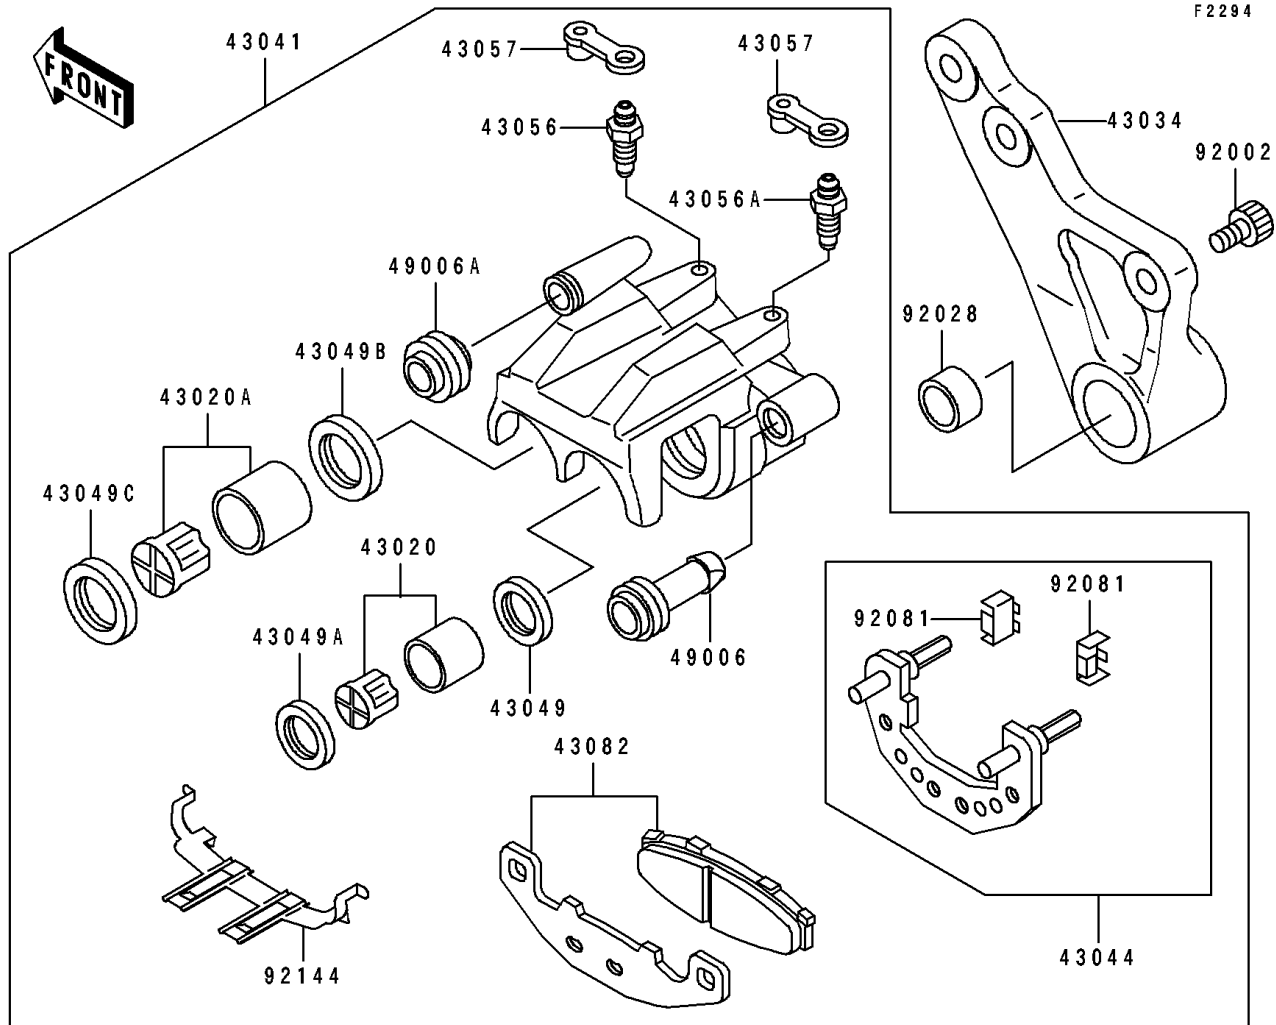

1993 ZR1100 Zephyr PARTS DIAGRAM

Rear Brake

1993 ZR1100 Zephyr PARTS LIST

Rear Brake

ITEM NAME	PART NUMBER	QUANTITY
DISC,RR,C.GRAY (Ref # 41080)	41080-1192-FB	1
PISTON-COMP-BRAKE (Ref # 43020)	43020-1068	1
PISTON-COMP-BRAKE (Ref # 43020A)	43020-1069	1
HOLDER-BRAKE,REAR CALIPER,GRAY (Ref # 43034)	43034-1119-EZ	1
CALIPER-ASSY,RR,M.F.GRAY (Ref # 43041)	43041-1492-FE	1
HOLDER-COMP-CALIPER (Ref # 43044)	43044-1067	1
PACKING,PISTON SEAL (Ref # 43049)	43049-1054	1
PACKING,PISTON (Ref # 43049A)	43049-1055	1
PACKING,PISTON SEAL (Ref # 43049B)	43049-1056	1
PACKING,PISTON (Ref # 43049C)	43049-1057	1
BREATHER (Ref # 43056)	43056-003	1
BREATHER-BRAKE (Ref # 43056A)	43056-1054	1
CAP-BREATHER (Ref # 43057)	43057-003	2
PAD-ASSY-BRAKE (Ref # 43082)	43082-1114	1
BOOT,CALIPER (Ref # 49006)	49006-1094	1
BOOT,CALIPER (Ref # 49006A)	49006-1095	1
BOLT,SOCKET,10X17 (Ref # 92002)	92002-1713	2
BUSHING,28X32X30 (Ref # 92028)	92028-1659	1
SPRING,PAD STOPPER (Ref # 92081)	92081-1661	2
SPRING,PAD (Ref # 92144)	92144-1070	1
BOLT,DISC PLATE,8X30 (Ref # 92150)	92150-1728	6