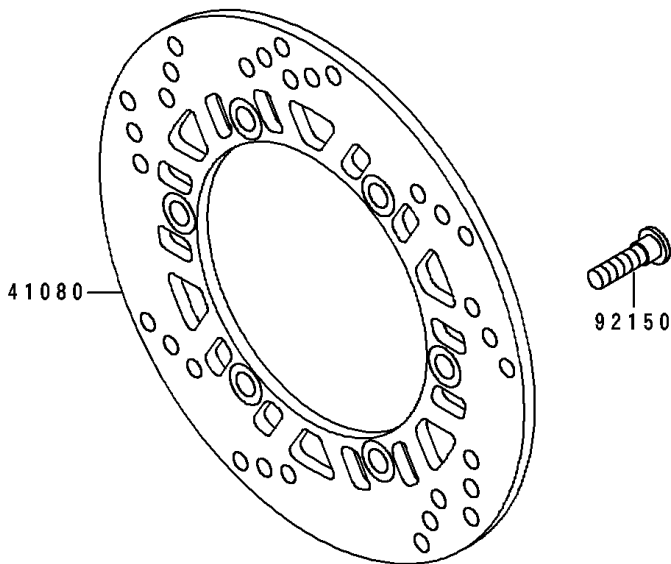

1993 ZR1100 Zephyr PARTS DIAGRAM

Rear Brake

1993 ZR1100 Zephyr PARTS LIST

Rear Brake

ITEM NAME	PART NUMBER	QUANTITY
DISC,RR,C.GRAY (Ref # 41080)	41080-1192-FB	1
PISTON-COMP-BRAKE (Ref # 43020)	43020-1068	1
PISTON-COMP-BRAKE (Ref # 43020A)	43020-1069	1
HOLDER-BRAKE,REAR CALIPER,GRAY (Ref # 43034)	43034-1119-EZ	1
CALIPER-ASSY,RR,M.F.GRAY (Ref # 43041)	43041-1492-FE	1
HOLDER-COMP-CALIPER (Ref # 43044)	43044-1067	1
PACKING,PISTON SEAL (Ref # 43049)	43049-1054	1
PACKING,PISTON (Ref # 43049A)	43049-1055	1
PACKING,PISTON SEAL (Ref # 43049B)	43049-1056	1
PACKING,PISTON (Ref # 43049C)	43049-1057	1
BREATHER (Ref # 43056)	43056-003	1
BREATHER-BRAKE (Ref # 43056A)	43056-1054	1
CAP-BREATHER (Ref # 43057)	43057-003	2
PAD-ASSY-BRAKE (Ref # 43082)	43082-1114	1
BOOT,CALIPER (Ref # 49006)	49006-1094	1
BOOT,CALIPER (Ref # 49006A)	49006-1095	1
BOLT,SOCKET,10X17 (Ref # 92002)	92002-1713	2
BUSHING,28X32X30 (Ref # 92028)	92028-1659	1
SPRING,PAD STOPPER (Ref # 92081)	92081-1661	2
SPRING,PAD (Ref # 92144)	92144-1070	1
BOLT,DISC PLATE,8X30 (Ref # 92150)	92150-1728	6