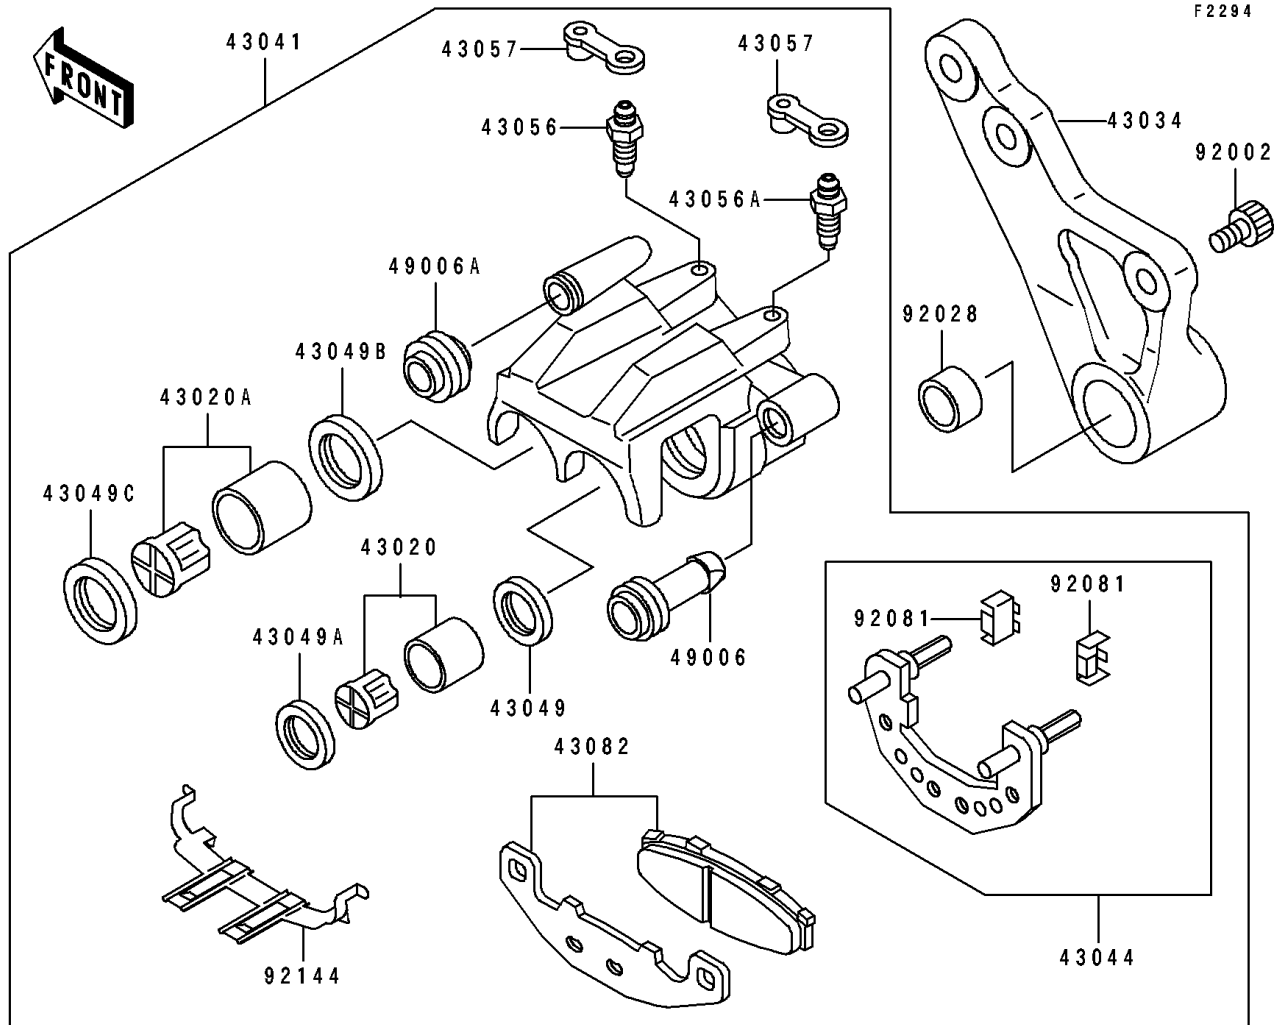

1993 ZR1100 Zephyr PARTS DIAGRAM

Rear Brake

1993 ZR1100 Zephyr PARTS LIST

Rear Brake

ITEM NAME	PART NUMBER	QUANTITY
DISC,RR,C.GRAY (Ref # 41080)	41080-1192-FB	1
PISTON-COMP-BRAKE (Ref # 43020)	43020-1068	1
PISTON-COMP-BRAKE (Ref # 43020A)	43020-1069	1
HOLDER-BRAKE,REAR CALIPER,GRAY (Ref # 43034)	43034-1119-EZ	1
CALIPER-ASSY,RR,M.F.GRAY (Ref # 43041)	43041-1492-FE	1
HOLDER-COMP-CALIPER (Ref # 43044)	43044-1067	1
PACKING,PISTON SEAL (Ref # 43049)	43049-1054	1
PACKING,PISTON (Ref # 43049A)	43049-1055	1
PACKING,PISTON SEAL (Ref # 43049B)	43049-1056	1
PACKING,PISTON (Ref # 43049C)	43049-1057	1
BREATHER (Ref # 43056)	43056-003	1
BREATHER-BRAKE (Ref # 43056A)	43056-1054	1
CAP-BREATHER (Ref # 43057)	43057-003	2
PAD-ASSY-BRAKE (Ref # 43082)	43082-1114	1
BOOT,CALIPER (Ref # 49006)	49006-1094	1
BOOT,CALIPER (Ref # 49006A)	49006-1095	1
BOLT,SOCKET,10X17 (Ref # 92002)	92002-1713	2
BUSHING,28X32X30 (Ref # 92028)	92028-1659	1
SPRING,PAD STOPPER (Ref # 92081)	92081-1661	2
SPRING,PAD (Ref # 92144)	92144-1070	1
BOLT,DISC PLATE,8X30 (Ref # 92150)	92150-1728	6