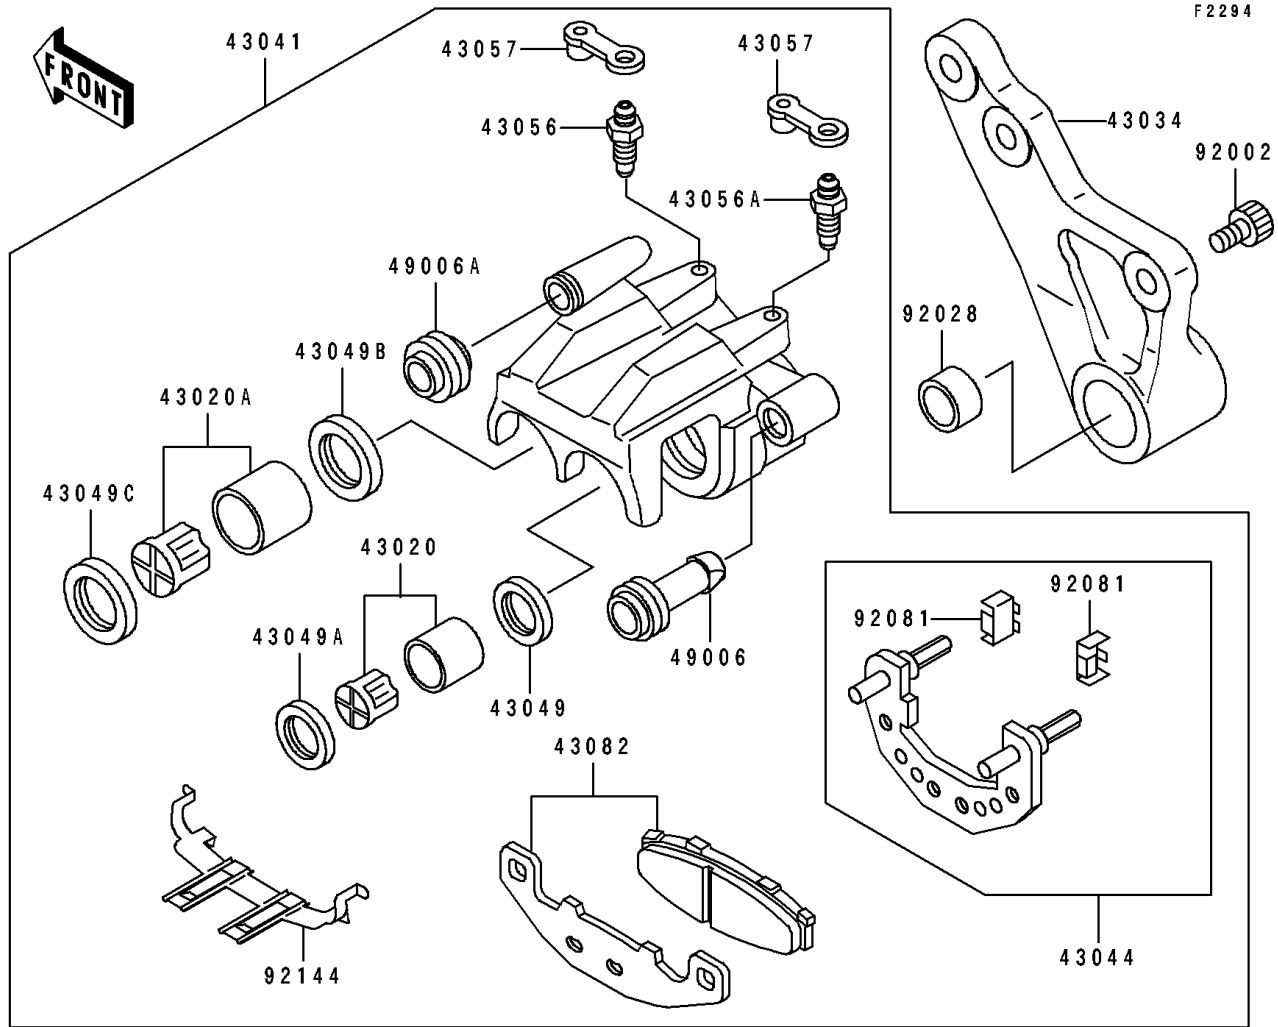

1994 ZR1100 Zephyr PARTS DIAGRAM

Rear Brake

1994 ZR1100 Zephyr PARTS LIST

Rear Brake

ITEM NAME	PART NUMBER	QUANTITY
DISC,RR,C.GRAY (Ref # 41080)	41080-1192-FB	1
PISTON-COMP-BRAKE (Ref # 43020)	43020-1068	1
PISTON-COMP-BRAKE (Ref # 43020A)	43020-1069	1
HOLDER-BRAKE,REAR CALIPER,GRAY (Ref # 43034)	43034-1119-EZ	1
CALIPER-ASSY,RR,M.F.GRAY (Ref # 43041)	43041-1492-FE	1
HOLDER-COMP-CALIPER (Ref # 43044)	43044-1067	1
PACKING,PISTON SEAL (Ref # 43049)	43049-1054	1
PACKING,PISTON (Ref # 43049A)	43049-1055	1
PACKING,PISTON SEAL (Ref # 43049B)	43049-1056	1
PACKING,PISTON (Ref # 43049C)	43049-1057	1
BREATHER (Ref # 43056)	43056-003	1
BREATHER-BRAKE (Ref # 43056A)	43056-1054	1
CAP-BREATHER (Ref # 43057)	43057-003	2
PAD-ASSY-BRAKE (Ref # 43082)	43082-1114	1
BOOT,CALIPER (Ref # 49006)	49006-1094	1
BOOT,CALIPER (Ref # 49006A)	49006-1095	1
BOLT,SOCKET,10X17 (Ref # 92002)	92002-1713	2
BUSHING,28X32X30 (Ref # 92028)	92028-1659	1
SPRING,PAD STOPPER (Ref # 92081)	92081-1661	2
SPRING,PAD (Ref # 92144)	92144-1070	1
BOLT,DISC PLATE,8X30 (Ref # 92150)	92150-1728	6