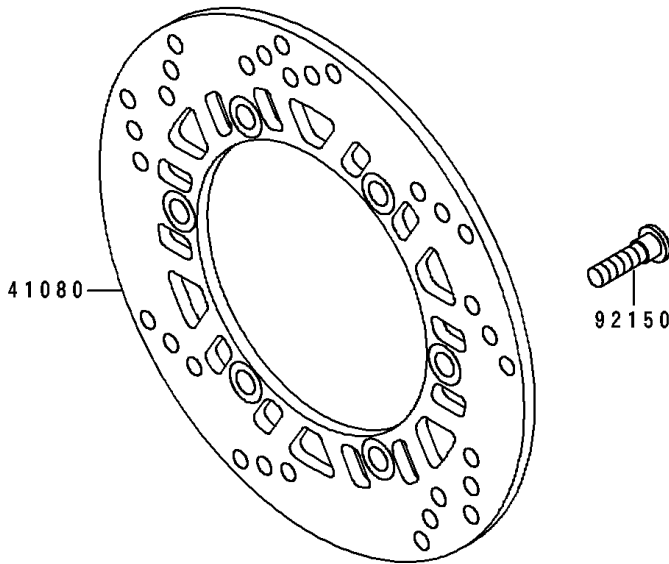

1994 ZR1100 Zephyr PARTS DIAGRAM

Rear Brake

1994 ZR1100 Zephyr PARTS LIST

Rear Brake

ITEM NAME	PART NUMBER	QUANTITY
DISC,RR,C.GRAY (Ref # 41080)	41080-1192-FB	1
PISTON-COMP-BRAKE (Ref # 43020)	43020-1068	1
PISTON-COMP-BRAKE (Ref # 43020A)	43020-1069	1
HOLDER-BRAKE,REAR CALIPER,GRAY (Ref # 43034)	43034-1119-EZ	1
CALIPER-ASSY,RR,M.F.GRAY (Ref # 43041)	43041-1492-FE	1
HOLDER-COMP-CALIPER (Ref # 43044)	43044-1067	1
PACKING,PISTON SEAL (Ref # 43049)	43049-1054	1
PACKING,PISTON (Ref # 43049A)	43049-1055	1
PACKING,PISTON SEAL (Ref # 43049B)	43049-1056	1
PACKING,PISTON (Ref # 43049C)	43049-1057	1
BREATHER (Ref # 43056)	43056-003	1
BREATHER-BRAKE (Ref # 43056A)	43056-1054	1
CAP-BREATHER (Ref # 43057)	43057-003	2
PAD-ASSY-BRAKE (Ref # 43082)	43082-1114	1
BOOT,CALIPER (Ref # 49006)	49006-1094	1
BOOT,CALIPER (Ref # 49006A)	49006-1095	1
BOLT,SOCKET,10X17 (Ref # 92002)	92002-1713	2
BUSHING,28X32X30 (Ref # 92028)	92028-1659	1
SPRING,PAD STOPPER (Ref # 92081)	92081-1661	2
SPRING,PAD (Ref # 92144)	92144-1070	1
BOLT,DISC PLATE,8X30 (Ref # 92150)	92150-1728	6