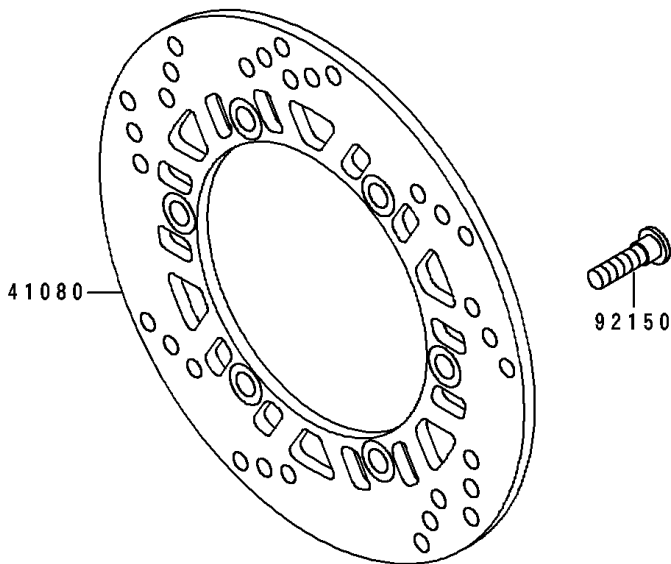

# 1995 ZR1100 Zephyr PARTS DIAGRAM

Rear Brake

# 1995 ZR1100 Zephyr PARTS LIST

## Rear Brake

ITEM NAME	PART NUMBER	QUANTITY
DISC,RR,C.GRAY (Ref # 41080)	41080-1192-FB	1
PISTON-COMP-BRAKE (Ref # 43020)	43020-1068	1
PISTON-COMP-BRAKE (Ref # 43020A)	43020-1069	1
HOLDER-BRAKE,REAR CALIPER,GRAY (Ref # 43034)	43034-1119-EZ	1
CALIPER-ASSY,RR,M.F.GRAY (Ref # 43041)	43041-1492-FE	1
HOLDER-COMP-CALIPER (Ref # 43044)	43044-1067	1
PACKING,PISTON SEAL (Ref # 43049)	43049-1054	1
PACKING,PISTON (Ref # 43049A)	43049-1055	1
PACKING,PISTON SEAL (Ref # 43049B)	43049-1056	1
PACKING,PISTON (Ref # 43049C)	43049-1057	1
BREATHER (Ref # 43056)	43056-003	1
BREATHER-BRAKE (Ref # 43056A)	43056-1054	1
CAP-BREATHER (Ref # 43057)	43057-003	2
PAD-ASSY-BRAKE (Ref # 43082)	43082-1114	1
BOOT,CALIPER (Ref # 49006)	49006-1094	1
BOOT,CALIPER (Ref # 49006A)	49006-1095	1
BOLT,SOCKET,10X17 (Ref # 92002)	92002-1713	2
BUSHING,28X32X30 (Ref # 92028)	92028-1659	1
SPRING,PAD STOPPER (Ref # 92081)	92081-1661	2
SPRING,PAD (Ref # 92144)	92144-1070	1
BOLT,DISC PLATE,8X30 (Ref # 92150)	92150-1728	6