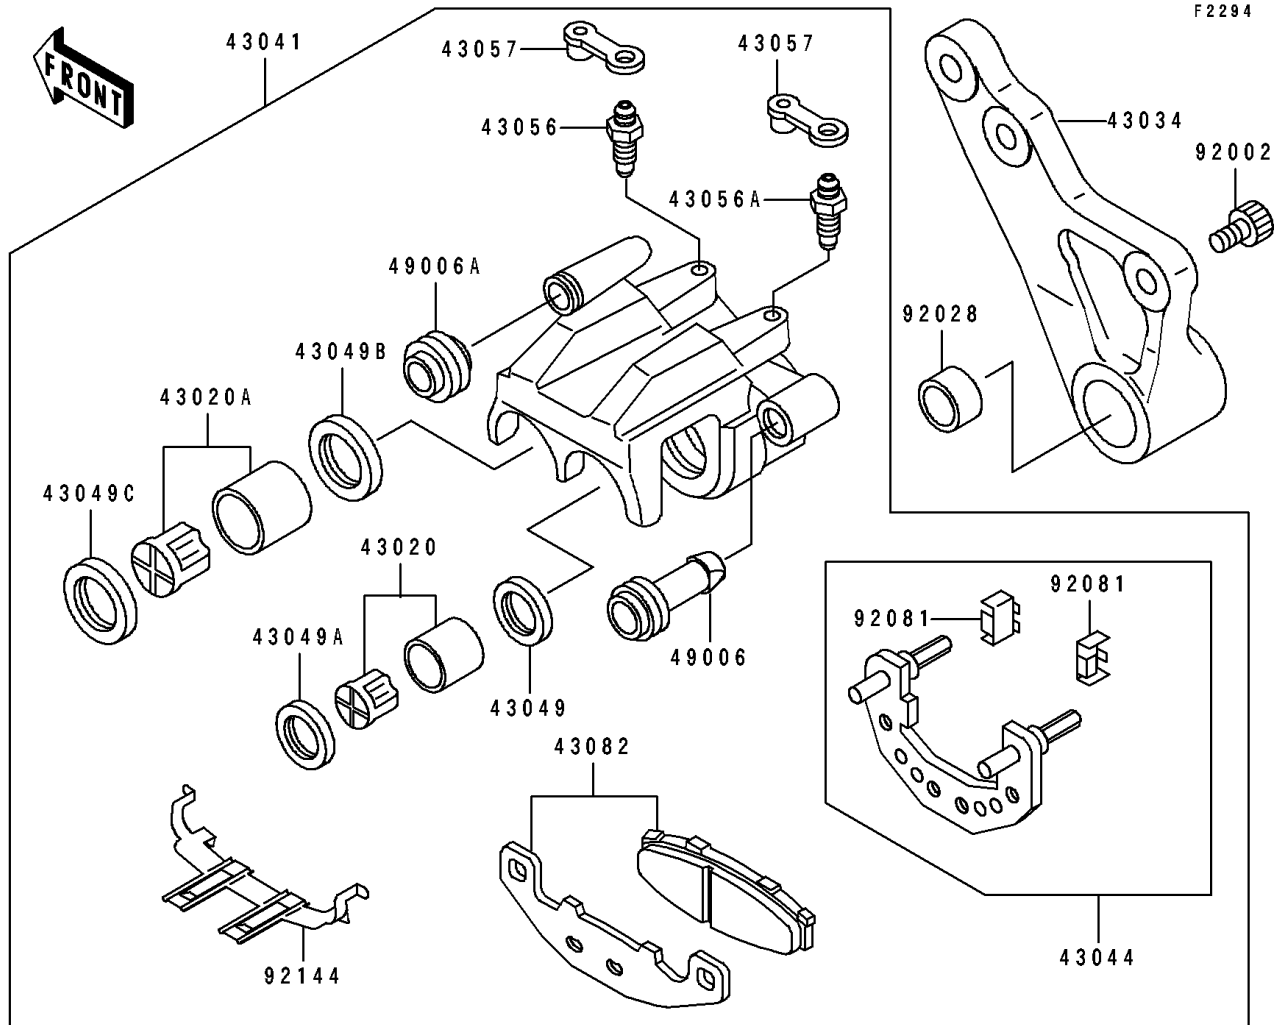

# 1995 ZR1100 Zephyr PARTS DIAGRAM

Rear Brake

# 1995 ZR1100 Zephyr PARTS LIST

## Rear Brake

ITEM NAME	PART NUMBER	QUANTITY
DISC,RR,C.GRAY (Ref # 41080)	41080-1192-FB	1
PISTON-COMP-BRAKE (Ref # 43020)	43020-1068	1
PISTON-COMP-BRAKE (Ref # 43020A)	43020-1069	1
HOLDER-BRAKE,REAR CALIPER,GRAY (Ref # 43034)	43034-1119-EZ	1
CALIPER-ASSY,RR,M.F.GRAY (Ref # 43041)	43041-1492-FE	1
HOLDER-COMP-CALIPER (Ref # 43044)	43044-1067	1
PACKING,PISTON SEAL (Ref # 43049)	43049-1054	1
PACKING,PISTON (Ref # 43049A)	43049-1055	1
PACKING,PISTON SEAL (Ref # 43049B)	43049-1056	1
PACKING,PISTON (Ref # 43049C)	43049-1057	1
BREATHER (Ref # 43056)	43056-003	1
BREATHER-BRAKE (Ref # 43056A)	43056-1054	1
CAP-BREATHER (Ref # 43057)	43057-003	2
PAD-ASSY-BRAKE (Ref # 43082)	43082-1114	1
BOOT,CALIPER (Ref # 49006)	49006-1094	1
BOOT,CALIPER (Ref # 49006A)	49006-1095	1
BOLT,SOCKET,10X17 (Ref # 92002)	92002-1713	2
BUSHING,28X32X30 (Ref # 92028)	92028-1659	1
SPRING,PAD STOPPER (Ref # 92081)	92081-1661	2
SPRING,PAD (Ref # 92144)	92144-1070	1
BOLT,DISC PLATE,8X30 (Ref # 92150)	92150-1728	6