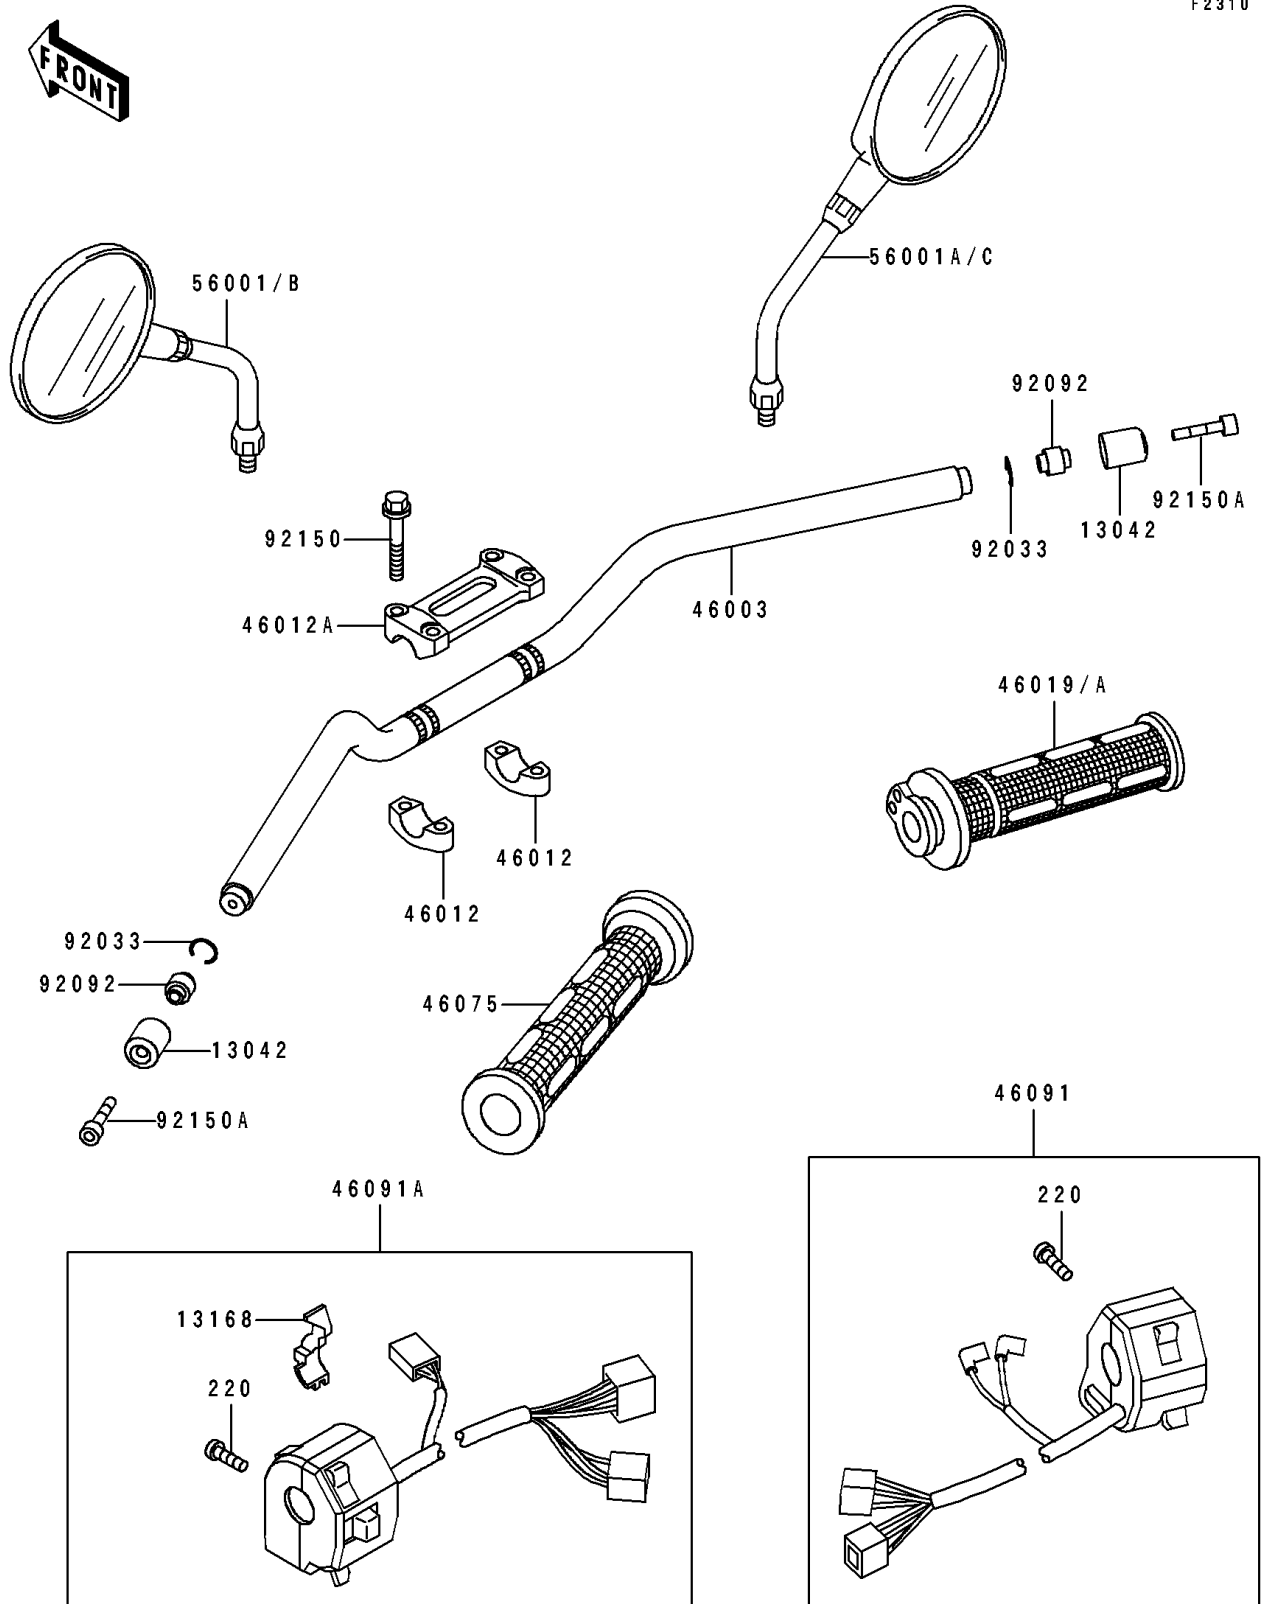

1993 ZR1100 Zephyr PARTS DIAGRAM

Handlebar

F2310

1993 ZR1100 Zephyr PARTS LIST

Handlebar

ITEM NAME	PART NUMBER	QUANTITY
WEIGHT,HANDLE (Ref # 13042)	13042-1088	2
LEVER,CHOKE (Ref # 13168)	13168-1448	1
HANDLE (Ref # 46003)	46003-1358	1
HOLDER-HANDLE,LWR (Ref # 46012)	46012-1212	2
HOLDER-HANDLE,UPP (Ref # 46012A)	46012-1213	1
GRIP-ASSY,THROTTLE (Ref # 46019)	46019-1072	1
GRIP,LH (Ref # 46075)	46075-1088	1
HOUSING-ASSY-CONTROL,RH (Ref # 46091)	46091-1553	1
HOUSING-ASSY-CONTROL,LH (Ref # 46091A)	46091-1561	1
MIRROR-ASSY,LH (Ref # 56001)	56001-1427	1
MIRROR-ASSY,RH (Ref # 56001A)	56001-1428	1
RING-SNAP,OD=22.2 (Ref # 92033)	92033-1102	2
BUSHING-RUBBER,HANDLE (Ref # 92092)	92092-1018	2
BOLT,FLANGED,8X55 (Ref # 92150)	92150-1361	4
BOLT,SOCKET,8X30 (Ref # 92150A)	92150-1604	2
SCREW-PAN-CROS (Ref # 220)	220C0520	4