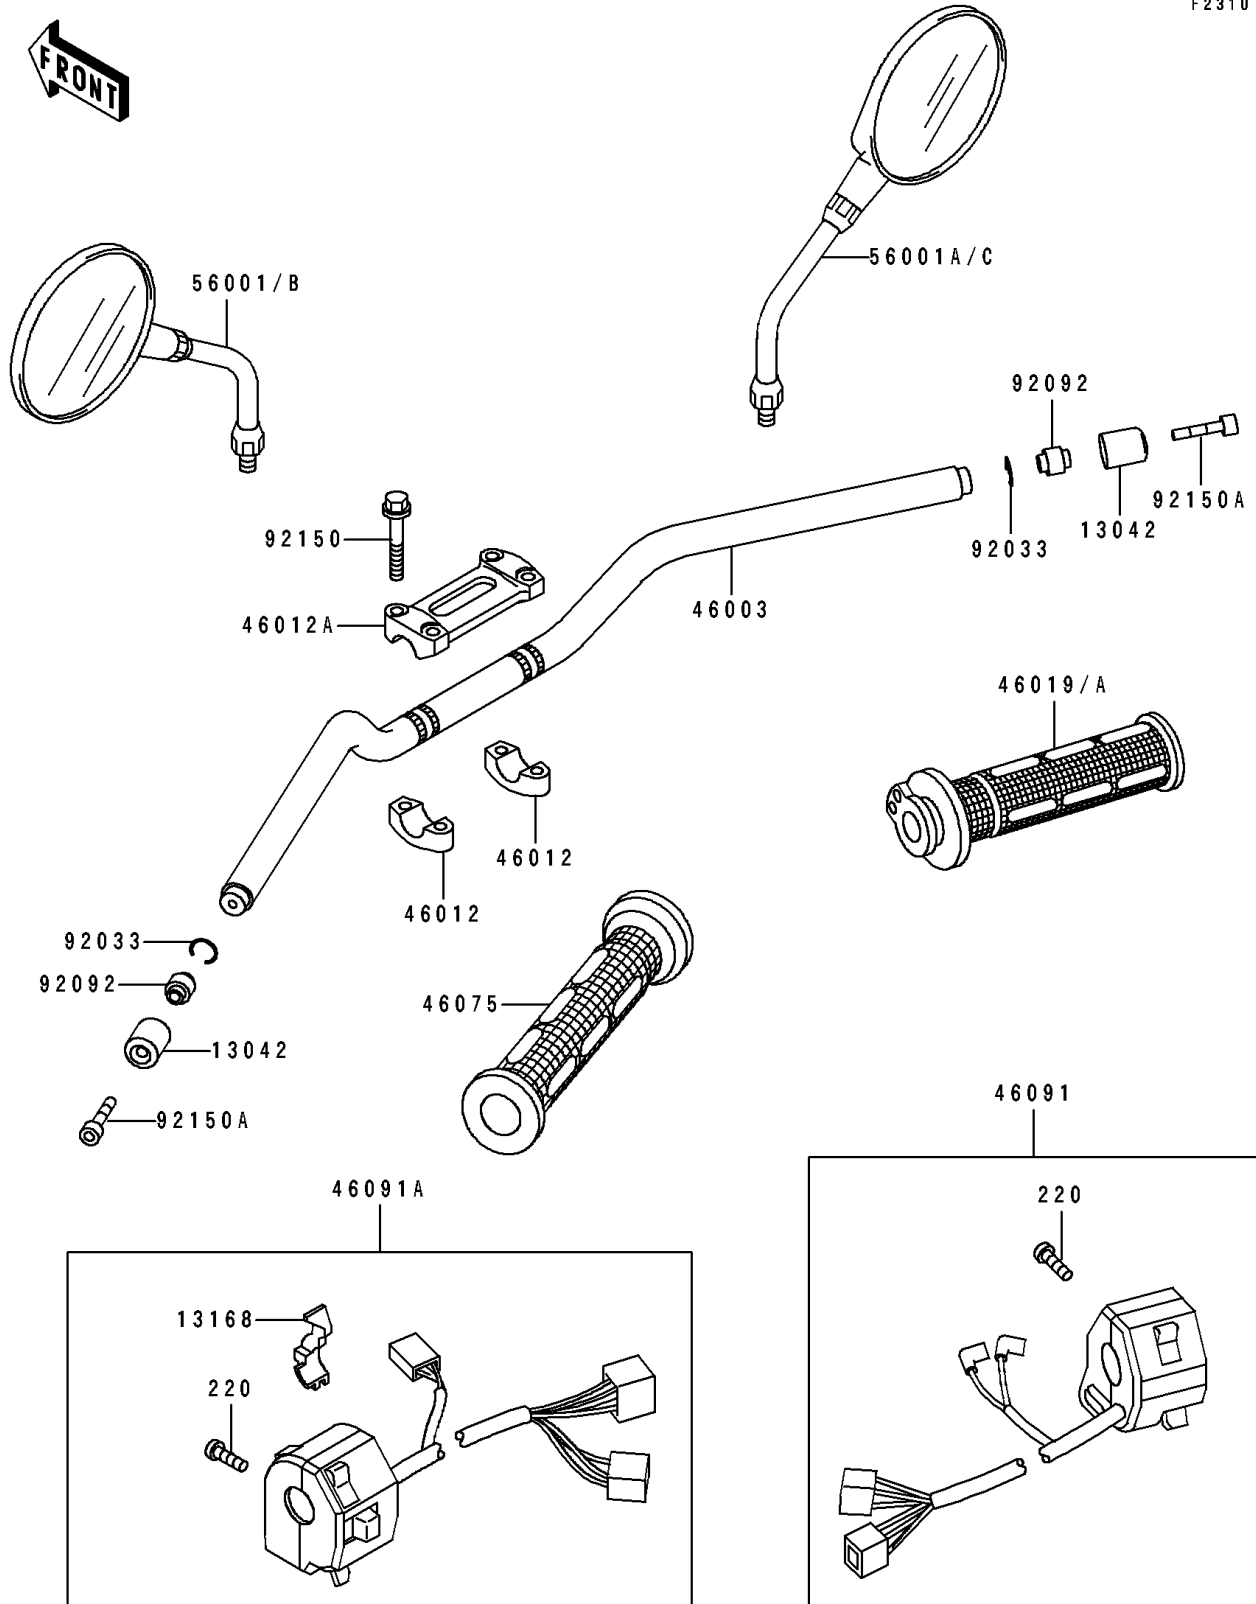

1994 ZR1100 Zephyr PARTS DIAGRAM

Handlebar

F2310

1994 ZR1100 Zephyr PARTS LIST

Handlebar

ITEM NAME	PART NUMBER	QUANTITY
WEIGHT,HANDLE (Ref # 13042)	13042-1088	2
LEVER,CHOKE (Ref # 13168)	13168-1448	1
HANDLE (Ref # 46003)	46003-1358	1
HOLDER-HANDLE,LWR (Ref # 46012)	46012-1212	2
HOLDER-HANDLE,UPP (Ref # 46012A)	46012-1213	1
GRIP-ASSY,THROTTLE (Ref # 46019A)	46019-1077	1
GRIP,LH (Ref # 46075)	46075-1088	1
HOUSING-ASSY-CONTROL,RH (Ref # 46091)	46091-1553	1
HOUSING-ASSY-CONTROL,LH (Ref # 46091A)	46091-1561	1
MIRROR-ASSY,LH (Ref # 56001B)	56001-1431	1
MIRROR-ASSY,RH (Ref # 56001C)	56001-1432	1
RING-SNAP,OD=22.2 (Ref # 92033)	92033-1102	2
BUSHING-RUBBER,HANDLE (Ref # 92092)	92092-1018	2
BOLT,FLANGED,8X55 (Ref # 92150)	92150-1361	4
BOLT,SOCKET,8X30 (Ref # 92150A)	92150-1604	2
SCREW-PAN-CROS (Ref # 220)	220C0520	4