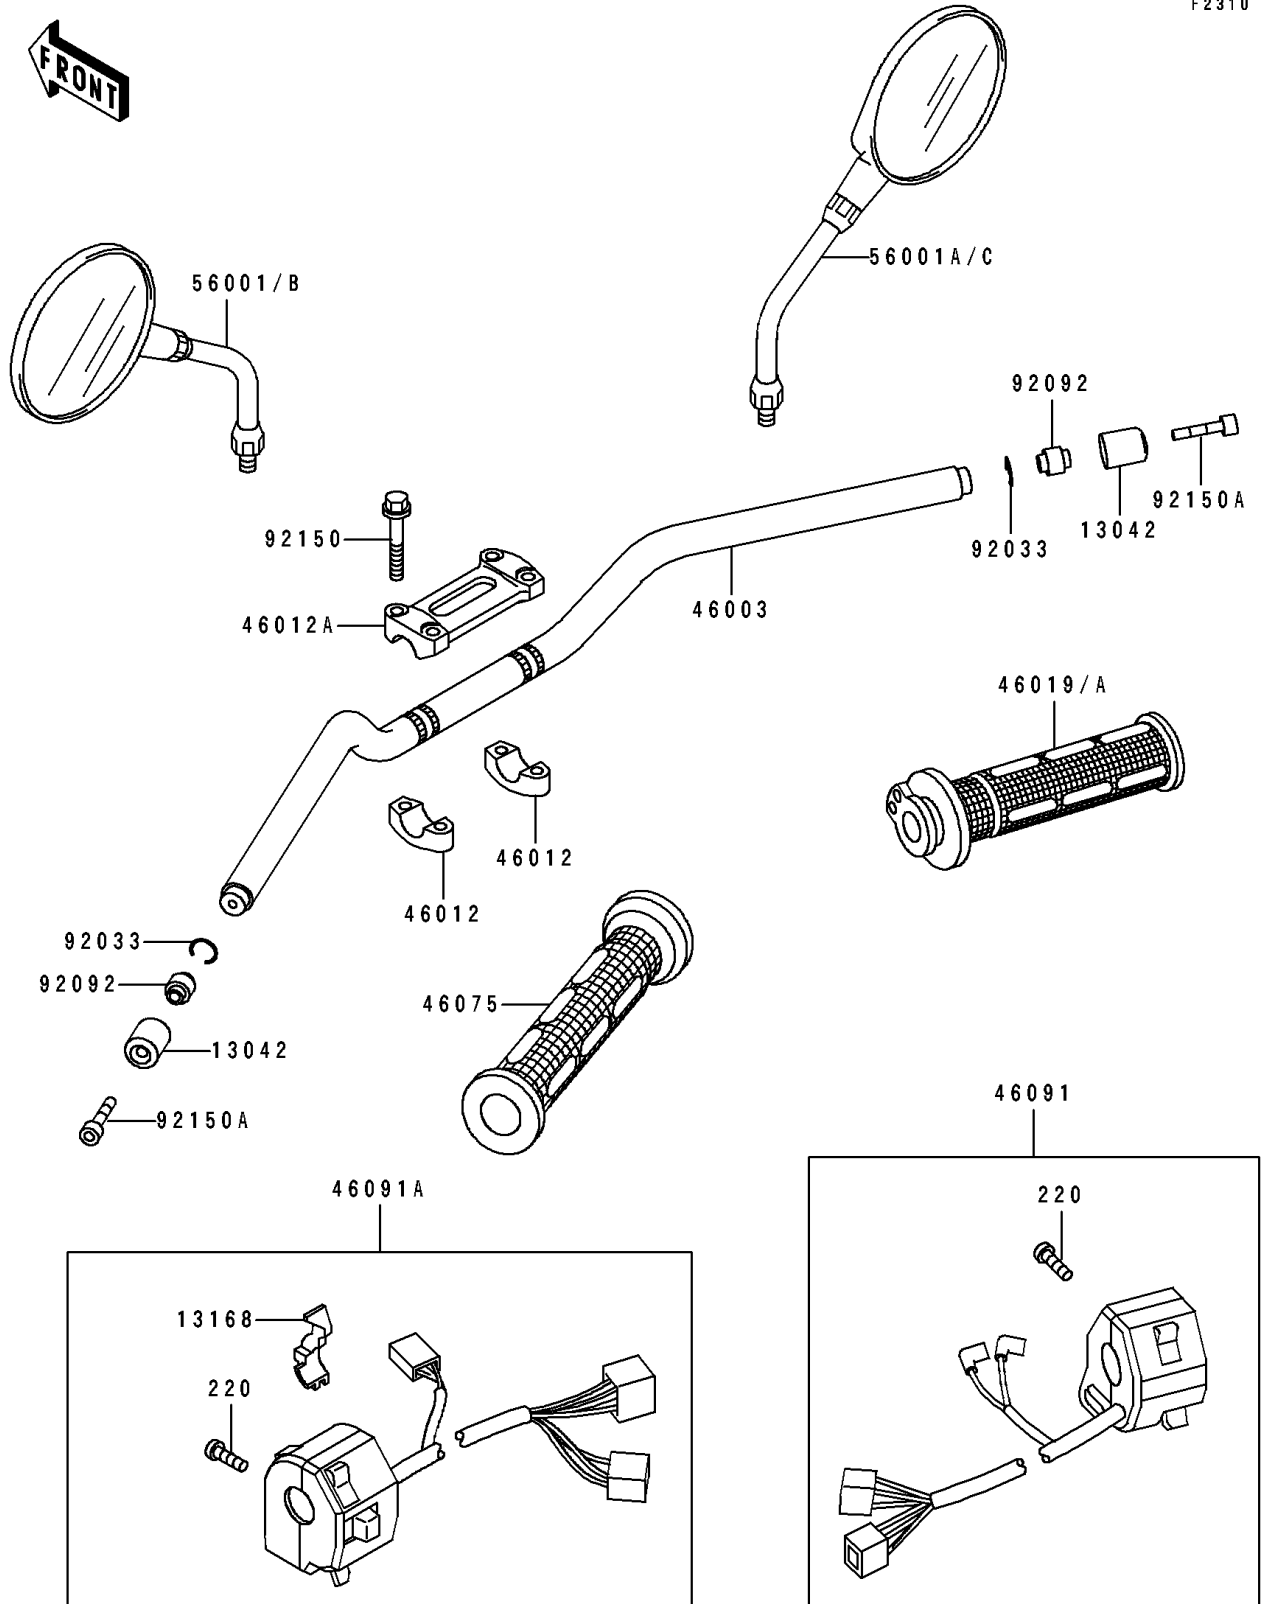

1995 ZR1100 Zephyr PARTS DIAGRAM

Handlebar

F2310

1995 ZR1100 Zephyr PARTS LIST

Handlebar

ITEM NAME	PART NUMBER	QUANTITY
WEIGHT,HANDLE (Ref # 13042)	13042-1088	2
LEVER,CHOKE (Ref # 13168)	13168-1448	1
HANDLE (Ref # 46003)	46003-1358	1
HOLDER-HANDLE,LWR (Ref # 46012)	46012-1212	2
HOLDER-HANDLE,UPP (Ref # 46012A)	46012-1213	1
GRIP-ASSY,THROTTLE (Ref # 46019A)	46019-1077	1
GRIP,LH (Ref # 46075)	46075-1088	1
HOUSING-ASSY-CONTROL,RH (Ref # 46091)	46091-1553	1
HOUSING-ASSY-CONTROL,LH (Ref # 46091A)	46091-1561	1
MIRROR-ASSY,LH (Ref # 56001B)	56001-1431	1
MIRROR-ASSY,RH (Ref # 56001C)	56001-1432	1
RING-SNAP,OD=22.2 (Ref # 92033)	92033-1102	2
BUSHING-RUBBER,HANDLE (Ref # 92092)	92092-1018	2
BOLT,FLANGED,8X55 (Ref # 92150)	92150-1361	4
BOLT,SOCKET,8X30 (Ref # 92150A)	92150-1604	2
SCREW-PAN-CROS (Ref # 220)	220C0520	4