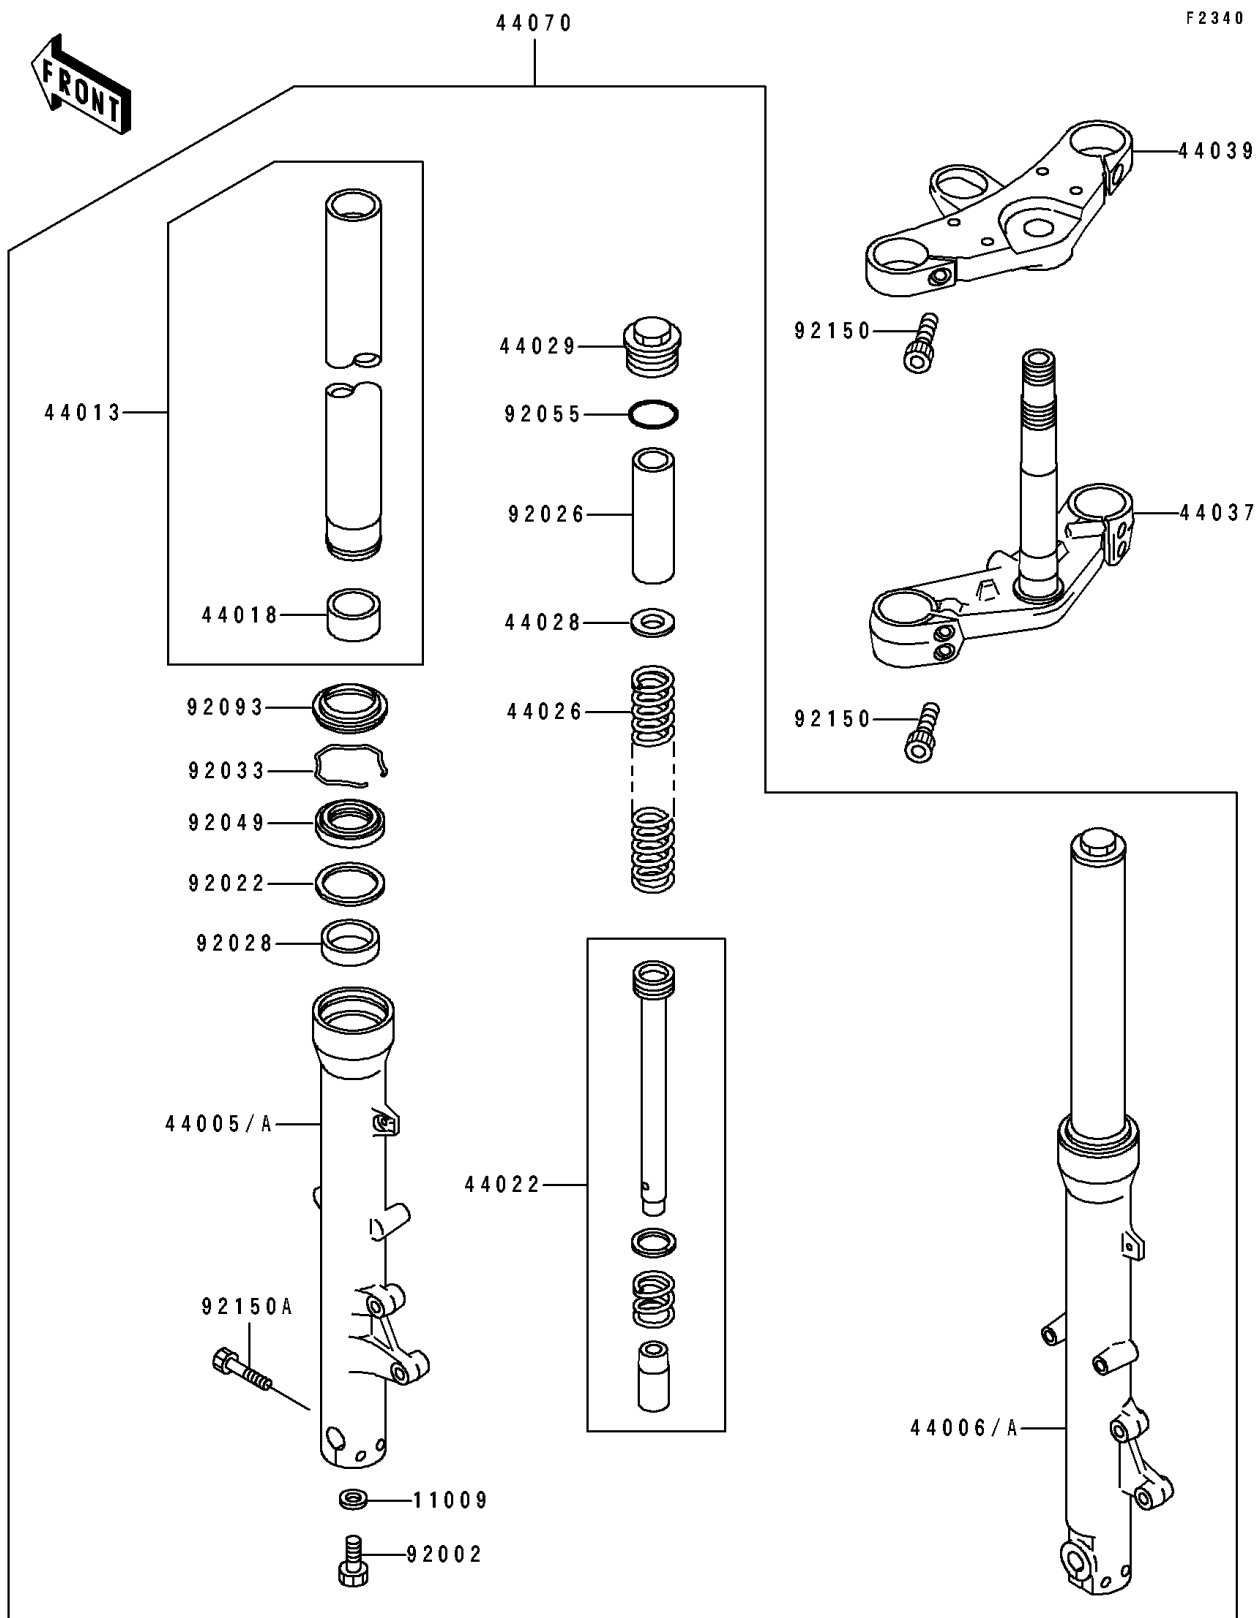

1992 ZR1100 Zephyr PARTS DIAGRAM

Front Fork

1992 ZR1100 Zephyr PARTS LIST

Front Fork

ITEM NAME	PART NUMBER	QUANTITY
GASKET,FORK DRAIN PLUG (Ref # 11009)	11009-1553	2
PIPE-LEFT FORK OUTER (Ref # 44005)	44005-1318	1
PIPE-RIGHT FORK OUTER (Ref # 44006)	44006-1315	1
PIPE-FORK INNER (Ref # 44013)	44013-1373	2
PISTON-FORK,INNER PIPE (Ref # 44018)	44018-1056	2
CYLINDER-FORK (Ref # 44022)	44022-1278	2
SPRING-FRONT FORK (Ref # 44026)	44026-1519	2
GUIDE-FORK SPRING (Ref # 44028)	44028-1085	2
SEAT-FORK SPRING (Ref # 44029)	44029-1154	2
HOLDER-FORK UNDER (Ref # 44037)	44037-1300	1
HOLDER-FORK UPPER (Ref # 44039)	44039-1227	1
DAMPER-ASSY,FORK (Ref # 44070)	44070-5169	1
BOLT,FORK DRAIN (Ref # 92002)	92002-1650	2
WASHER (Ref # 92022)	92022-1299	2
SPACER,FORK,L=125 (Ref # 92026)	92026-1421	2
BUSHING (Ref # 92028)	92028-1581	2
RING-SNAP (Ref # 92033)	92033-1077	2
SEAL-OIL,FORK OUTER TUBE (Ref # 92049)	92049-1392	2
RING-O (Ref # 92055)	92055-1123	2
SEAL,FORK OUTER TUBE (Ref # 92093)	92093-1330	2
BOLT,SOCKET,8X25 (Ref # 92150)	92150-1172	6
BOLT,SOCKET,8X40 (Ref # 92150A)	92150-1194	4