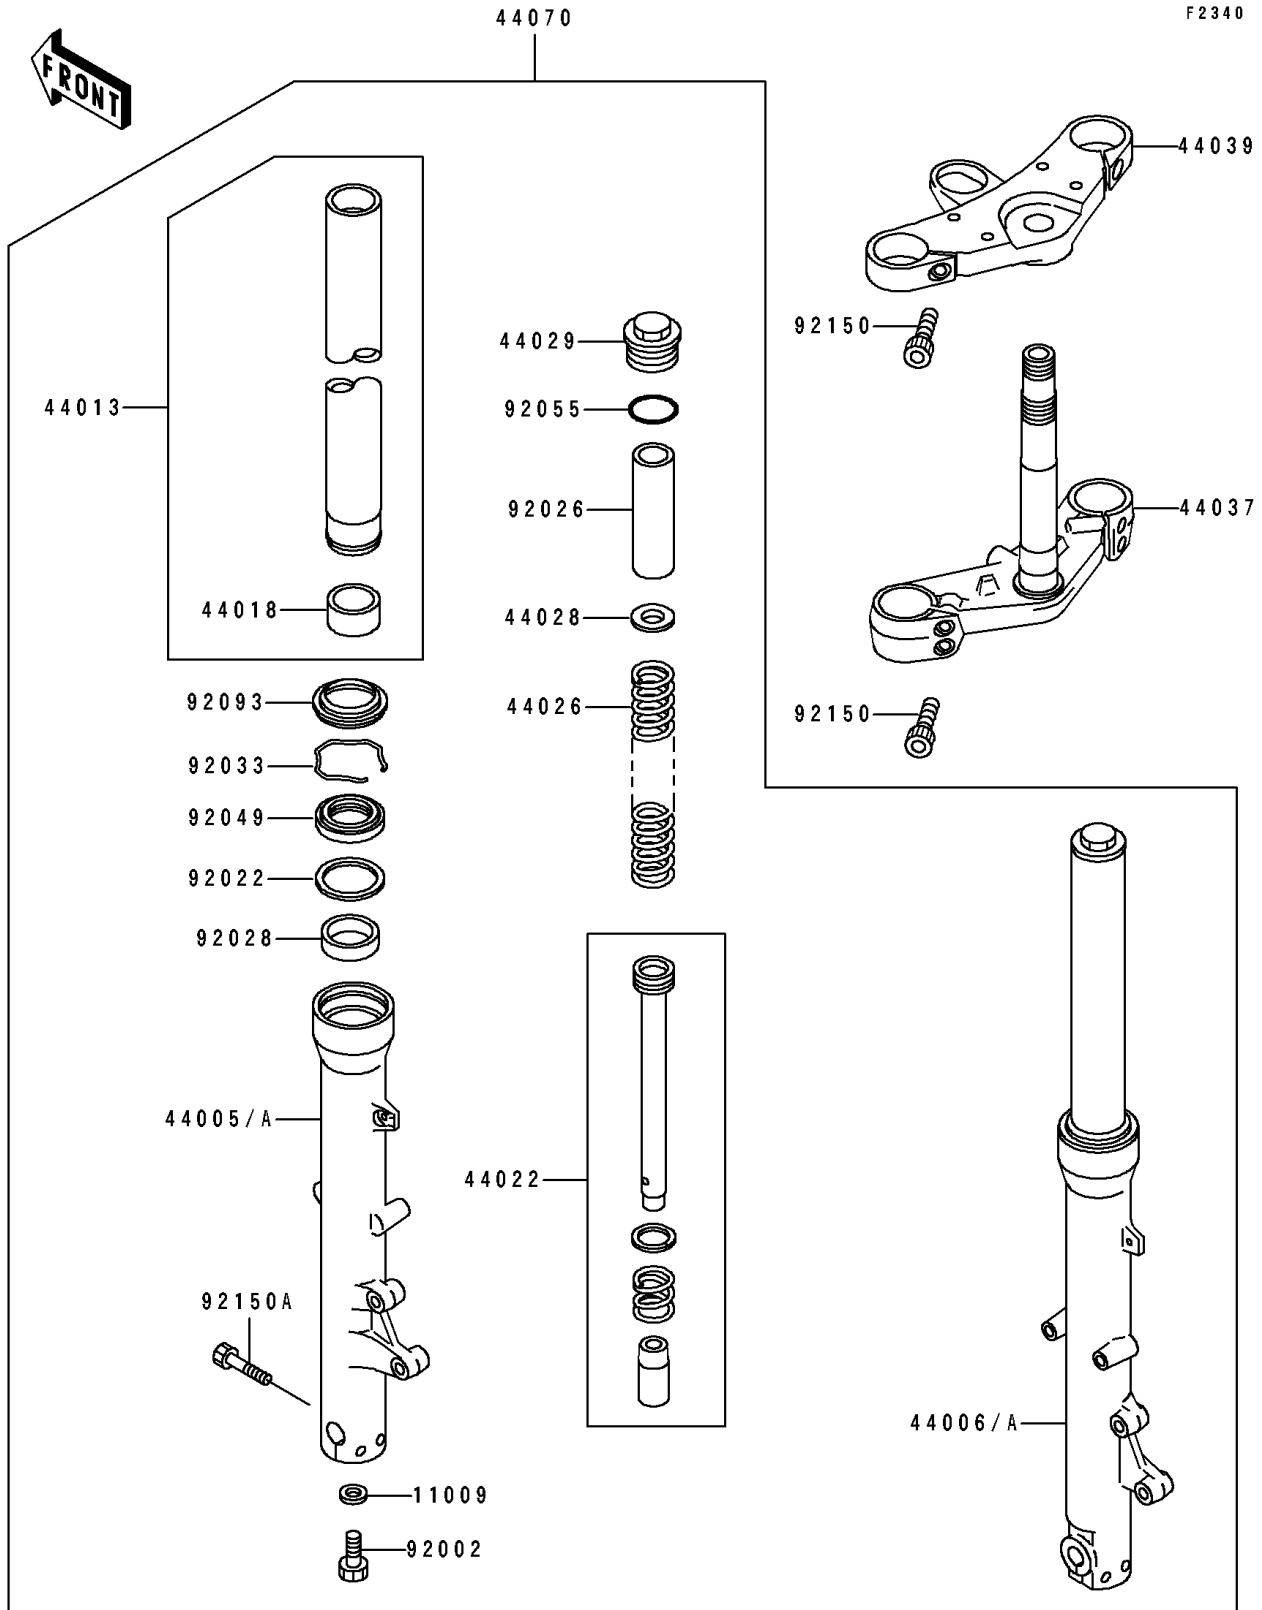

1993 ZR1100 Zephyr PARTS DIAGRAM

Front Fork

1993 ZR1100 Zephyr PARTS LIST

Front Fork

ITEM NAME	PART NUMBER	QUANTITY
GASKET,FORK DRAIN PLUG (Ref # 11009)	11009-1553	2
PIPE-LEFT FORK OUTER (Ref # 44005)	44005-1318	1
PIPE-RIGHT FORK OUTER (Ref # 44006)	44006-1315	1
PIPE-FORK INNER (Ref # 44013)	44013-1373	2
PISTON-FORK,INNER PIPE (Ref # 44018)	44018-1056	2
CYLINDER-FORK (Ref # 44022)	44022-1278	2
SPRING-FRONT FORK (Ref # 44026)	44026-1519	2
GUIDE-FORK SPRING (Ref # 44028)	44028-1085	2
SEAT-FORK SPRING (Ref # 44029)	44029-1154	2
HOLDER-FORK UNDER (Ref # 44037)	44037-1300	1
HOLDER-FORK UPPER (Ref # 44039)	44039-1227	1
DAMPER-ASSY,FORK (Ref # 44070)	44070-5169	1
BOLT,FORK DRAIN (Ref # 92002)	92002-1650	2
WASHER (Ref # 92022)	92022-1299	2
SPACER,FORK,L=125 (Ref # 92026)	92026-1421	2
BUSHING (Ref # 92028)	92028-1581	2
RING-SNAP (Ref # 92033)	92033-1077	2
SEAL-OIL,FORK OUTER TUBE (Ref # 92049)	92049-1392	2
RING-O (Ref # 92055)	92055-1123	2
SEAL,FORK OUTER TUBE (Ref # 92093)	92093-1330	2
BOLT,SOCKET,8X25 (Ref # 92150)	92150-1172	6
BOLT,SOCKET,8X40 (Ref # 92150A)	92150-1194	4