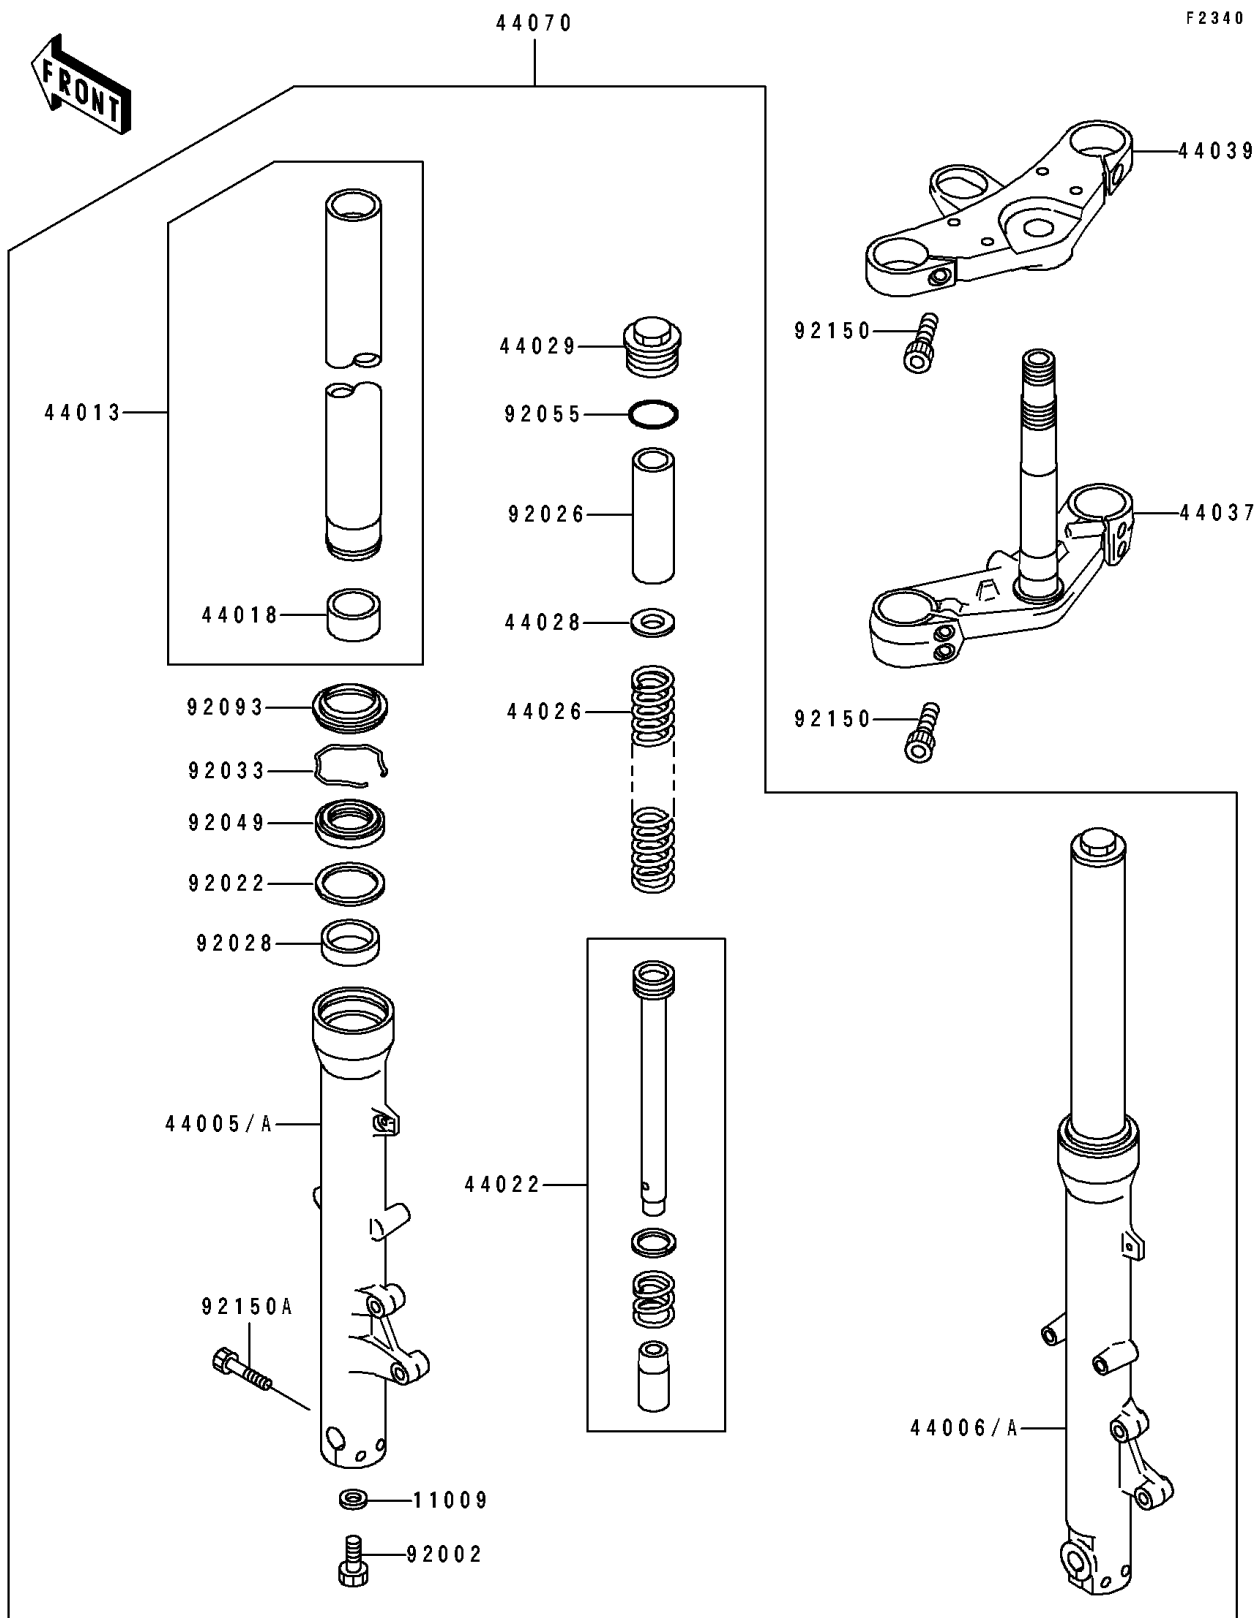

# 1995 ZR1100 Zephyr PARTS DIAGRAM

Front Fork

# 1995 ZR1100 Zephyr PARTS LIST

## Front Fork

ITEM NAME	PART NUMBER	QUANTITY
GASKET,FORK DRAIN PLUG (Ref # 11009)	11009-1553	2
PIPE-LEFT FORK OUTER (Ref # 44005A)	44005-1329	1
PIPE-RIGHT FORK OUTER (Ref # 44006A)	44006-1327	1
PIPE-FORK INNER (Ref # 44013)	44013-1373	2
PISTON-FORK,INNER PIPE (Ref # 44018)	44018-1056	2
CYLINDER-FORK (Ref # 44022)	44022-1278	2
SPRING-FRONT FORK (Ref # 44026)	44026-1519	2
GUIDE-FORK SPRING (Ref # 44028)	44028-1085	2
SEAT-FORK SPRING (Ref # 44029)	44029-1154	2
HOLDER-FORK UNDER (Ref # 44037)	44037-1300	1
HOLDER-FORK UPPER (Ref # 44039)	44039-1227	1
DAMPER-ASSY,FORK (Ref # 44070)	44070-5169	1
BOLT,FORK DRAIN (Ref # 92002)	92002-1650	2
WASHER (Ref # 92022)	92022-1299	2
SPACER,FORK,L=125 (Ref # 92026)	92026-1421	2
BUSHING (Ref # 92028)	92028-1581	2
RING-SNAP (Ref # 92033)	92033-1077	2
SEAL-OIL,FORK OUTER TUBE (Ref # 92049)	92049-1392	2
RING-O (Ref # 92055)	92055-1123	2
SEAL,FORK OUTER TUBE (Ref # 92093)	92093-1330	2
BOLT,SOCKET,8X25 (Ref # 92150)	92150-1172	6
BOLT,SOCKET,8X40 (Ref # 92150A)	92150-1194	4