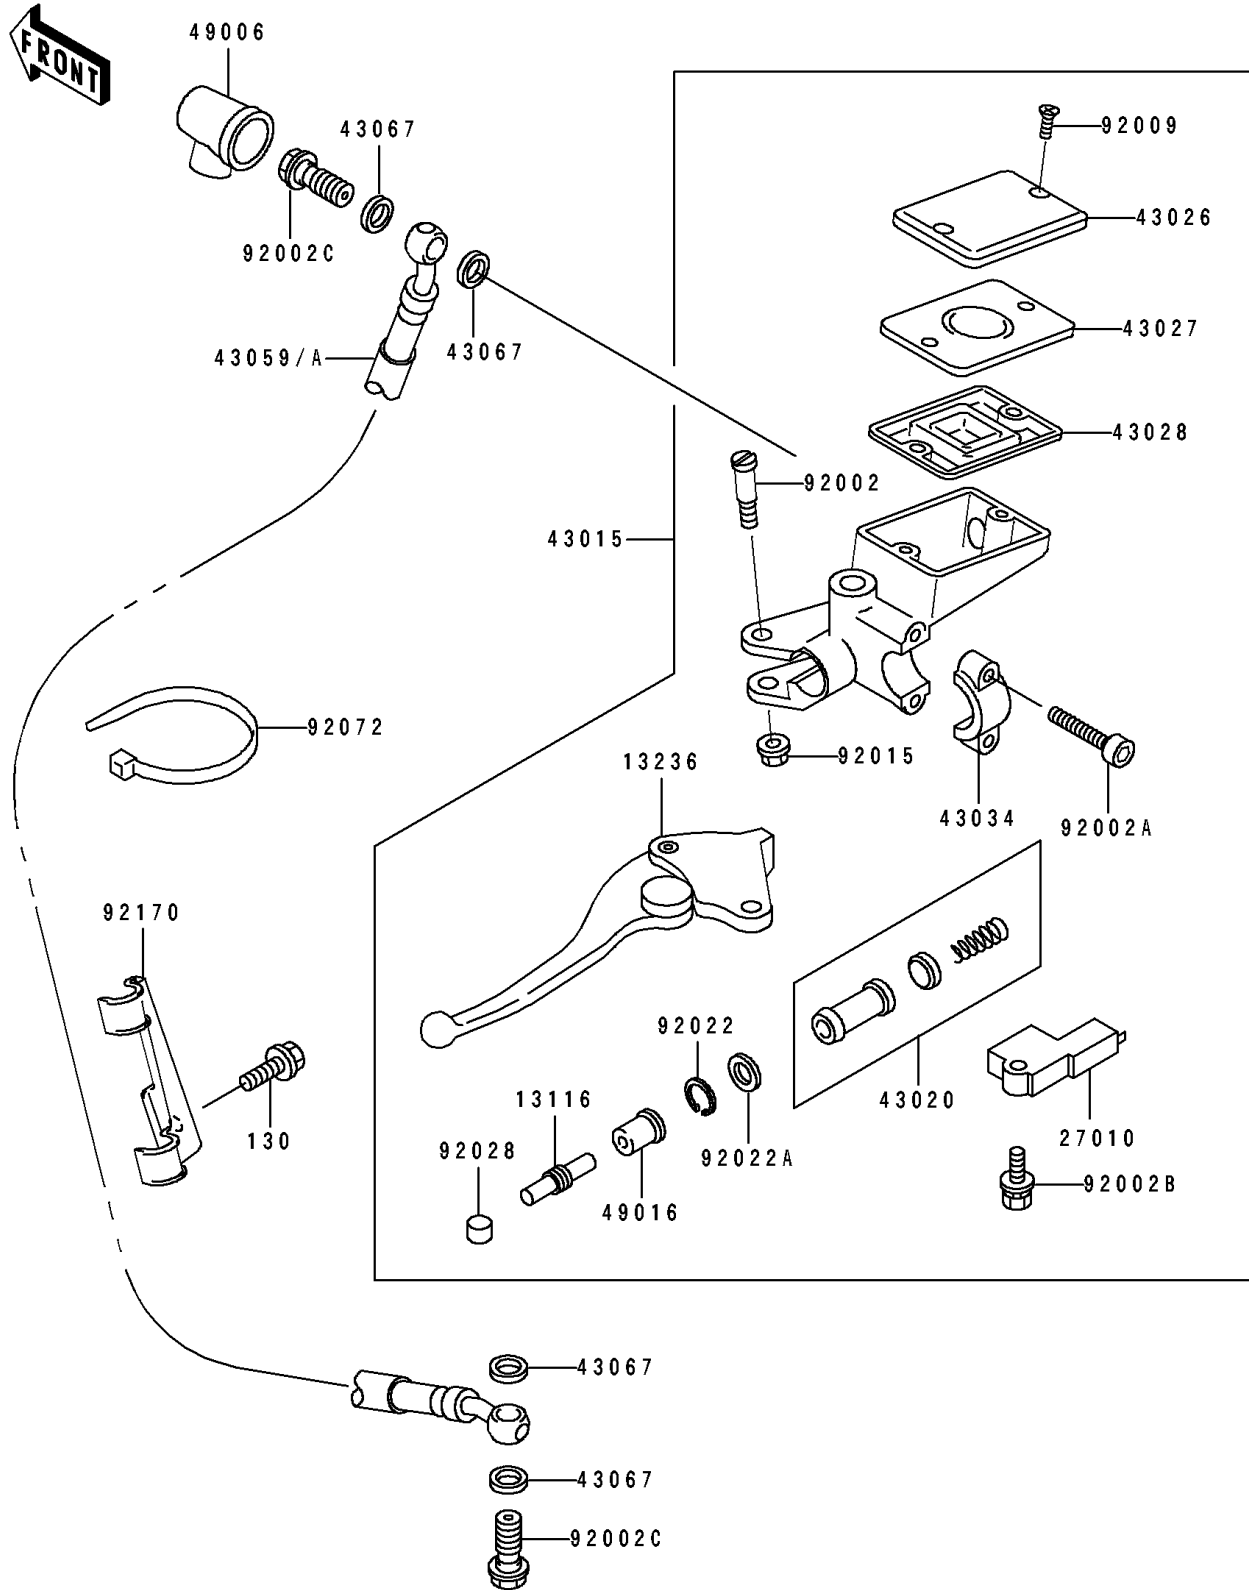

# 1993 ZR1100 Zephyr PARTS DIAGRAM

## Clutch Master Cylinder

F2380

# 1993 ZR1100 Zephyr PARTS LIST

## Clutch Master Cylinder

ITEM NAME	PART NUMBER	QUANTITY
ROD-PUSH,MASTER CYLINDER (Ref # 13116)	13116-1110	1
LEVER-COMP,CLUTCH (Ref # 13236)	13236-1237	1
SWITCH,CLUTCH (Ref # 27010)	27010-1171	1
CYLINDER-ASSY-MASTER,CLUTCH (Ref # 43015)	43015-1492	1
PISTON-COMP-BRAKE,CLUTCH (Ref # 43020)	43020-1055	1
CAP-BRAKE (Ref # 43026)	43026-1076	1
PLATE-DIAPHRAGM (Ref # 43027)	43027-1055	1
DIAPHRAGM,MASTER CYLINDER (Ref # 43028)	43028-1058	1
HOLDER-BRAKE,MASTER CYLINDER (Ref # 43034)	43034-1054	1
HOSE-BRAKE,CLUTCH (Ref # 43059)	43059-1721	1
WASHER,10.5X15X1.5 (Ref # 43067)	43067-001	4
BOOT,DUST (Ref # 49006)	49006-1040	1
COVER-SEAL,MASTER CYLINDER (Ref # 49016)	49016-1044	1
BOLT,LEVER SET (Ref # 92002)	92002-1322	1
BOLT,SOCKET,6X20 (Ref # 92002A)	92002-1324	2
SCREW (Ref # 92002B)	92002-1325	1
BOLT,OIL,L=23 (Ref # 92002C)	92002-1888	2
SCREW,4MM (Ref # 92009)	92009-1458	2
NUT,FLANGED,6MM (Ref # 92015)	92015-1233	1
WASHER,PISTON (Ref # 92022)	92022-1605	1
WASHER,PISTON (Ref # 92022A)	92022-1606	1
BUSHING,MASTER CYLINDER (Ref # 92028)	92028-1310	1
BAND,L=185 (Ref # 92072)	92072-1195	1
CLAMP,HOSE (Ref # 92170)	92170-1297	1
BOLT-FLANGED,6X8 (Ref # 130)	130J0608	1