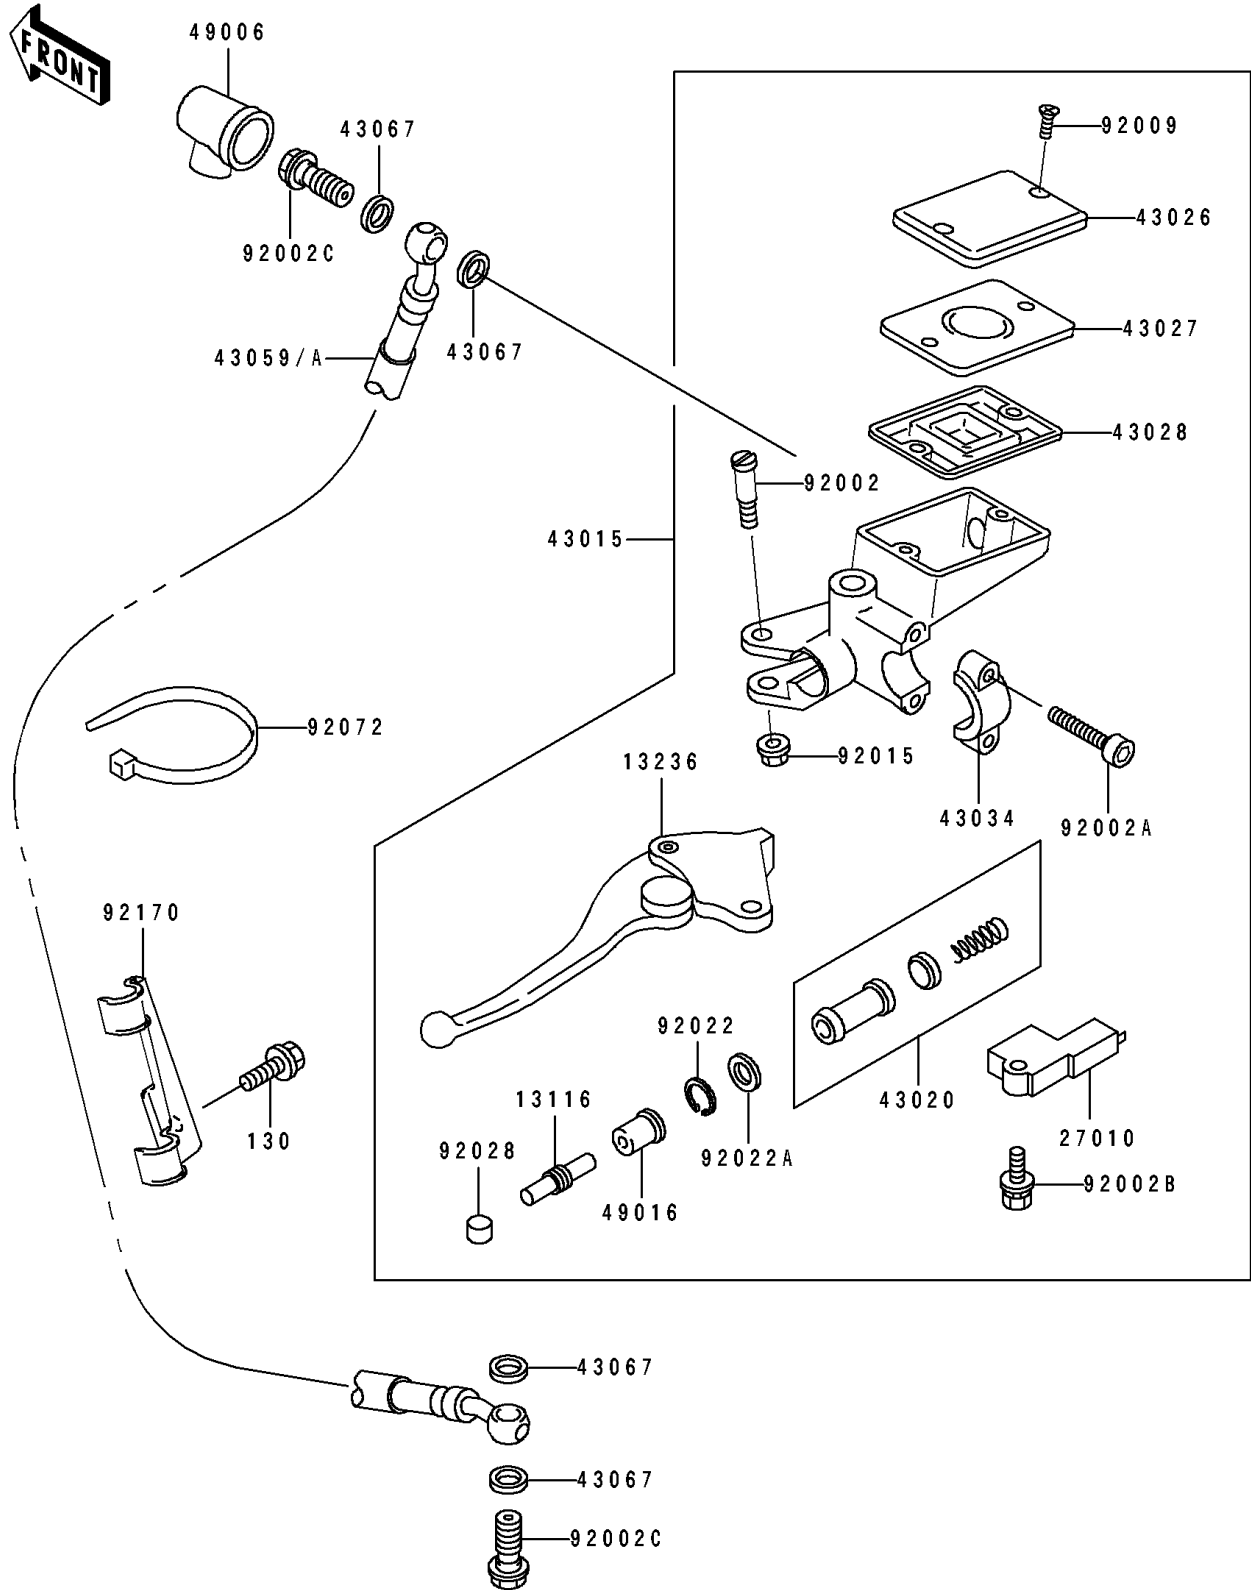

# 1995 ZR1100 Zephyr PARTS DIAGRAM

## Clutch Master Cylinder

F2380

# 1995 ZR1100 Zephyr PARTS LIST

## Clutch Master Cylinder

ITEM NAME	PART NUMBER	QUANTITY
ROD-PUSH,MASTER CYLINDER (Ref # 13116)	13116-1110	1
LEVER-COMP,CLUTCH (Ref # 13236)	13236-1237	1
SWITCH,CLUTCH (Ref # 27010)	27010-1171	1
CYLINDER-ASSY-MASTER,CLUTCH (Ref # 43015)	43015-1492	1
PISTON-COMP-BRAKE,CLUTCH (Ref # 43020)	43020-1055	1
CAP-BRAKE (Ref # 43026)	43026-1076	1
PLATE-DIAPHRAGM (Ref # 43027)	43027-1055	1
DIAPHRAGM,MASTER CYLINDER (Ref # 43028)	43028-1058	1
HOLDER-BRAKE,MASTER CYLINDER (Ref # 43034)	43034-1054	1
HOSE-BRAKE,CLUTCH (Ref # 43059A)	43059-1783	1
WASHER,10.5X15X1.5 (Ref # 43067)	43067-001	4
BOOT,DUST (Ref # 49006)	49006-1040	1
COVER-SEAL,MASTER CYLINDER (Ref # 49016)	49016-1044	1
BOLT,LEVER SET (Ref # 92002)	92002-1322	1
BOLT,SOCKET,6X20 (Ref # 92002A)	92002-1324	2
SCREW (Ref # 92002B)	92002-1325	1
BOLT,OIL,L=23 (Ref # 92002C)	92002-1888	2
SCREW,4MM (Ref # 92009)	92009-1458	2
NUT,FLANGED,6MM (Ref # 92015)	92015-1233	1
WASHER,PISTON (Ref # 92022)	92022-1605	1
WASHER,PISTON (Ref # 92022A)	92022-1606	1
BUSHING,MASTER CYLINDER (Ref # 92028)	92028-1310	1
BAND,L=185 (Ref # 92072)	92072-1195	1
CLAMP,HOSE (Ref # 92170)	92170-1297	1
BOLT-FLANGED,6X8 (Ref # 130)	130J0608	1