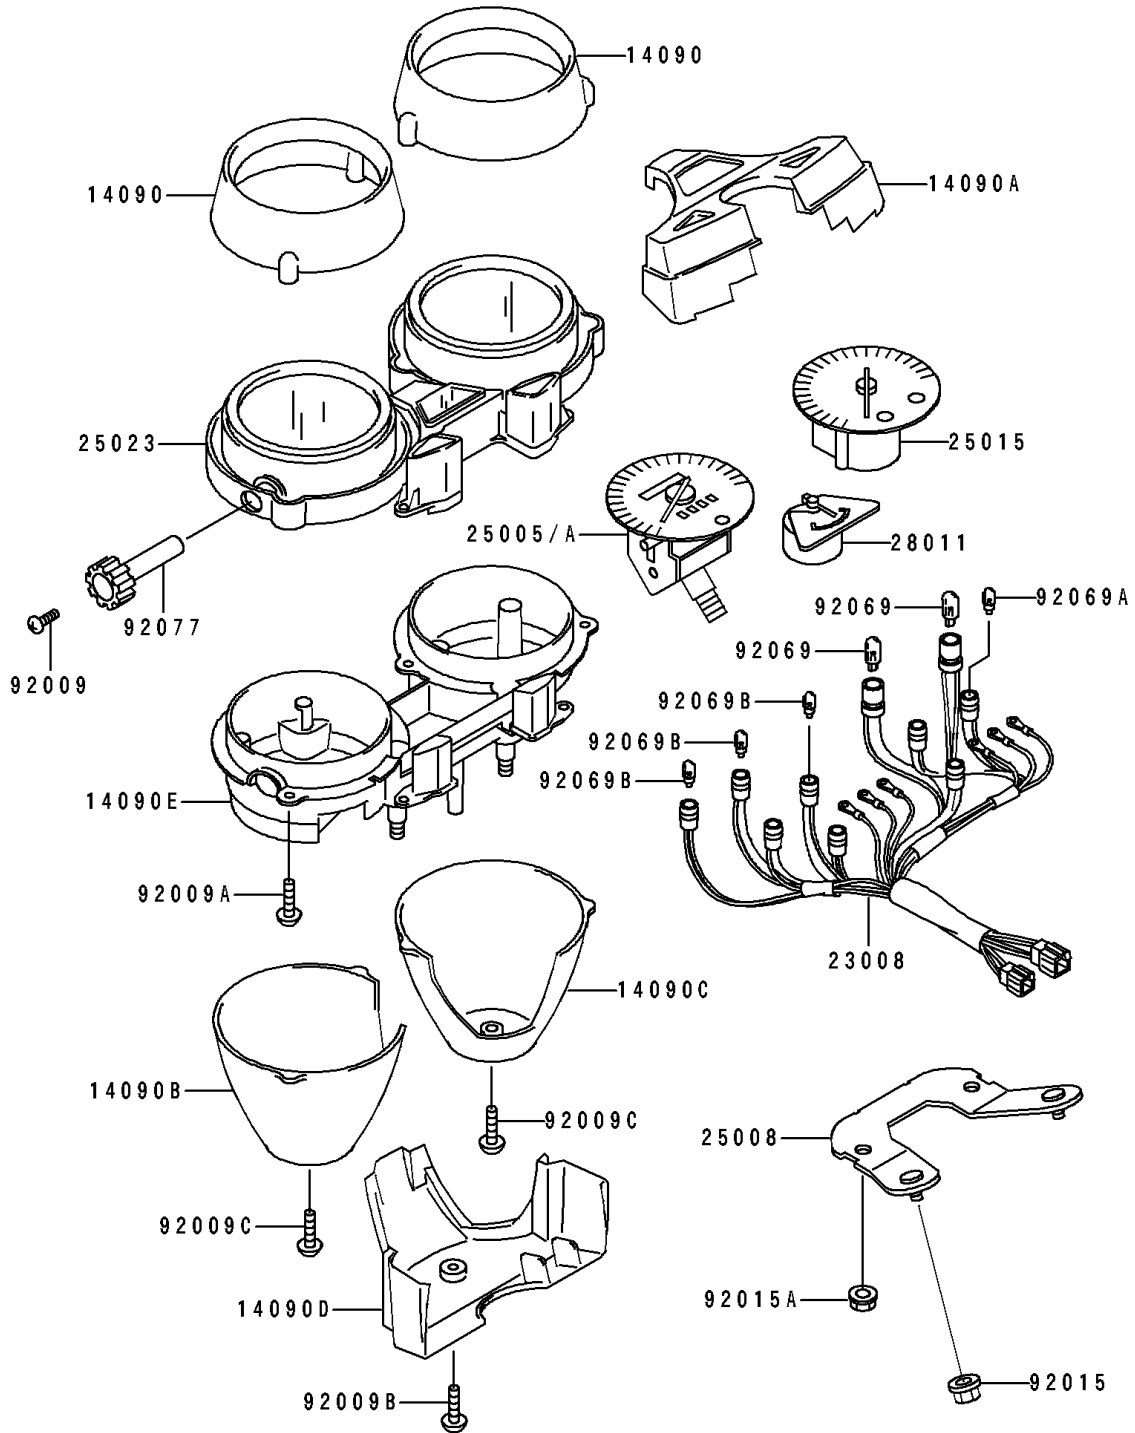

1992 ZR1100 Zephyr PARTS DIAGRAM

Meter(s)

F2530

1992 ZR1100 Zephyr PARTS LIST

Meter(s)

ITEM NAME	PART NUMBER	QUANTITY
COVER,SPEED&TACHOMETER,UPP (Ref # 14090)	14090-1184	2
COVER,PILOT BOX,UPP (Ref # 14090A)	14090-1185	1
COVER,SPEEDOMETER,LWR (Ref # 14090B)	14090-1186	1
COVER,TACHOMETER,LWR (Ref # 14090C)	14090-1187	1
COVER,PILOT BOX,LWR (Ref # 14090D)	14090-1188	1
COVER,INNER CASE (Ref # 14090E)	14090-1189	1
SOCKET-ASSY,METER (Ref # 23008)	23008-1495	1
SPEEDOMETER,KPH (Ref # 25005A)	25005-1510	1
BRACKET-METER (Ref # 25008)	25008-1190	1
TACHOMETER,X1000R/MIN (Ref # 25015)	25015-1312	1
COVER-METER CASE (Ref # 25023)	25023-1196	1
METER,FUEL (Ref # 28011)	28011-1124	1
SCREW,2X6,BLACK (Ref # 92009)	92009-1172	1
SCREW,TAPPING,4X14 (Ref # 92009A)	92009-1503	7
SCREW,TAPPING,4X14 (Ref # 92009B)	92009-1593	1
SCREW,TAPPING,4X16 (Ref # 92009C)	92009-1601	2
NUT,FLANGED,6MM (Ref # 92015)	92015-1193	2
NUT,FLANGED,6MM (Ref # 92015A)	92015-1367	2
BULB,12V 1.7W (Ref # 92069)	92069-1059	2
BULB,12V 3W (Ref # 92069A)	92069-1068	5
BULB,12V 1.7W (Ref # 92069B)	92069-1070	3
KNOB,METER (Ref # 92077)	92077-1073	1