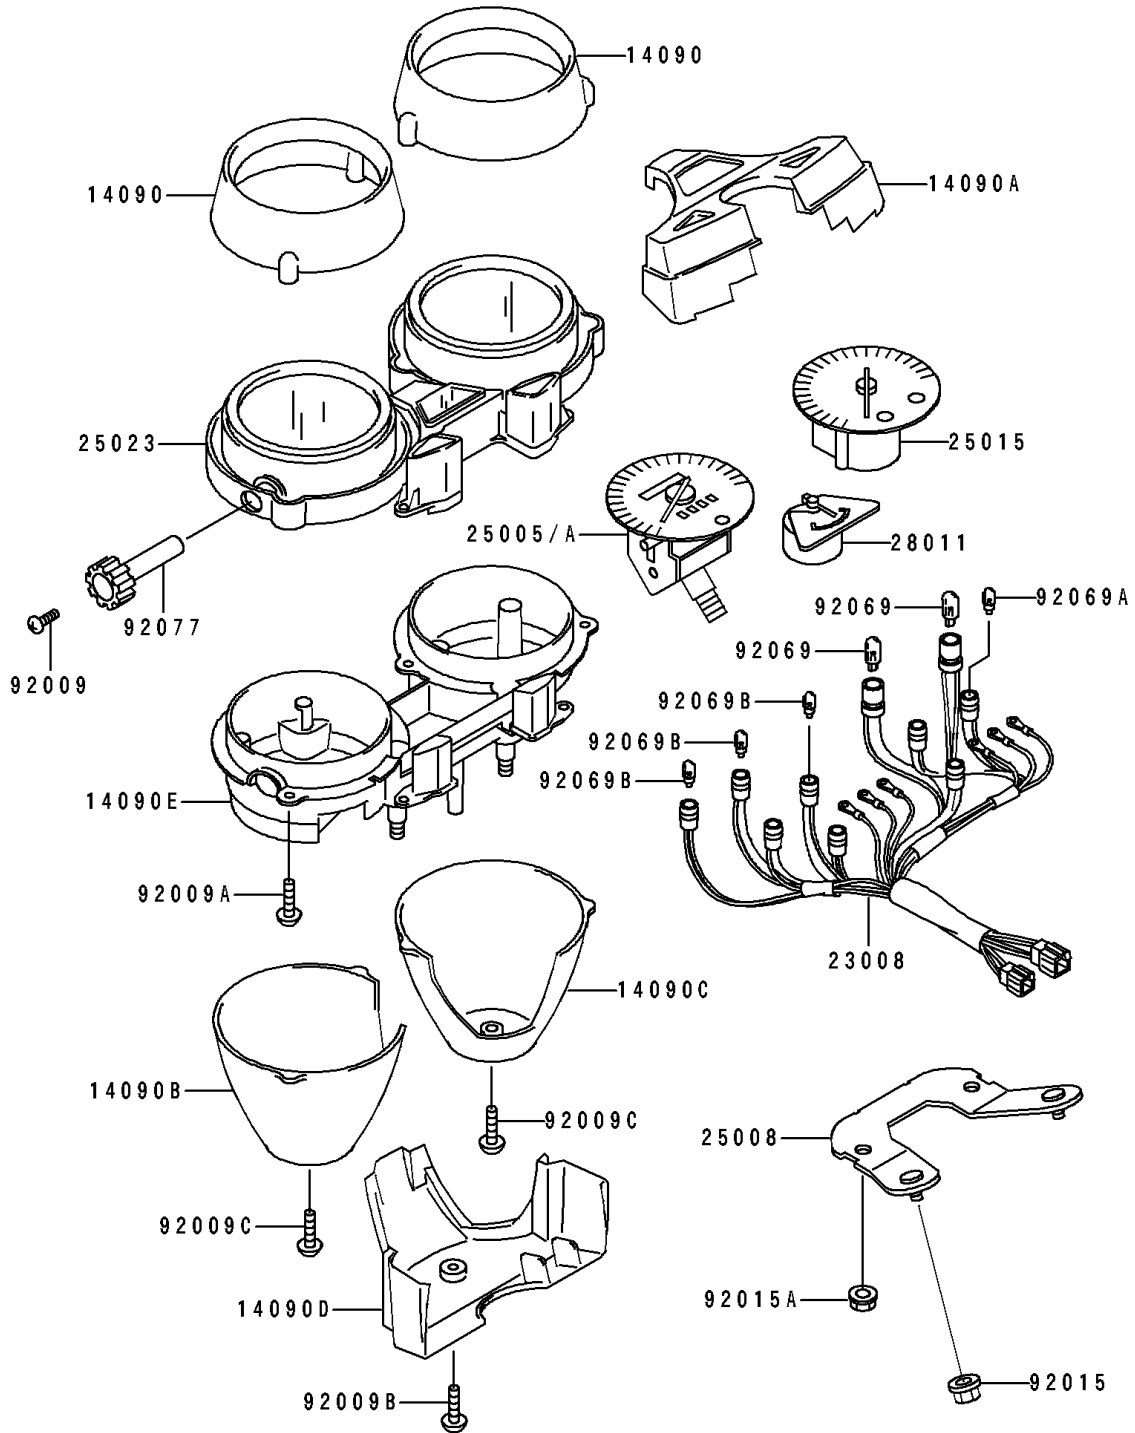

1993 ZR1100 Zephyr PARTS DIAGRAM

Meter(s)

F2530

1993 ZR1100 Zephyr PARTS LIST

Meter(s)

ITEM NAME	PART NUMBER	QUANTITY
COVER,SPEED&TACHOMETER,UPP (Ref # 14090)	14090-1184	2
COVER,PILOT BOX,UPP (Ref # 14090A)	14090-1185	1
COVER,SPEEDOMETER,LWR (Ref # 14090B)	14090-1186	1
COVER,TACHOMETER,LWR (Ref # 14090C)	14090-1187	1
COVER,PILOT BOX,LWR (Ref # 14090D)	14090-1188	1
COVER,INNER CASE (Ref # 14090E)	14090-1189	1
SOCKET-ASSY,METER (Ref # 23008)	23008-1495	1
SPEEDOMETER,MPH (Ref # 25005)	25005-1509	1
SPEEDOMETER,KPH (Ref # 25005A)	25005-1510	1
BRACKET-METER (Ref # 25008)	25008-1190	1
TACHOMETER,X1000R/MIN (Ref # 25015)	25015-1312	1
COVER-METER CASE (Ref # 25023)	25023-1196	1
METER,FUEL (Ref # 28011)	28011-1124	1
SCREW,2X6,BLACK (Ref # 92009)	92009-1172	1
SCREW,TAPPING,4X14 (Ref # 92009A)	92009-1503	7
SCREW,TAPPING,4X14 (Ref # 92009B)	92009-1593	1
SCREW,TAPPING,4X16 (Ref # 92009C)	92009-1601	2
NUT,FLANGED,6MM (Ref # 92015)	92015-1193	2
NUT,FLANGED,6MM (Ref # 92015A)	92015-1367	2
BULB,12V 1.7W (Ref # 92069)	92069-1059	2
BULB,12V 3W (Ref # 92069A)	92069-1068	5
BULB,12V 1.7W (Ref # 92069B)	92069-1070	3
KNOB,METER (Ref # 92077)	92077-1073	1