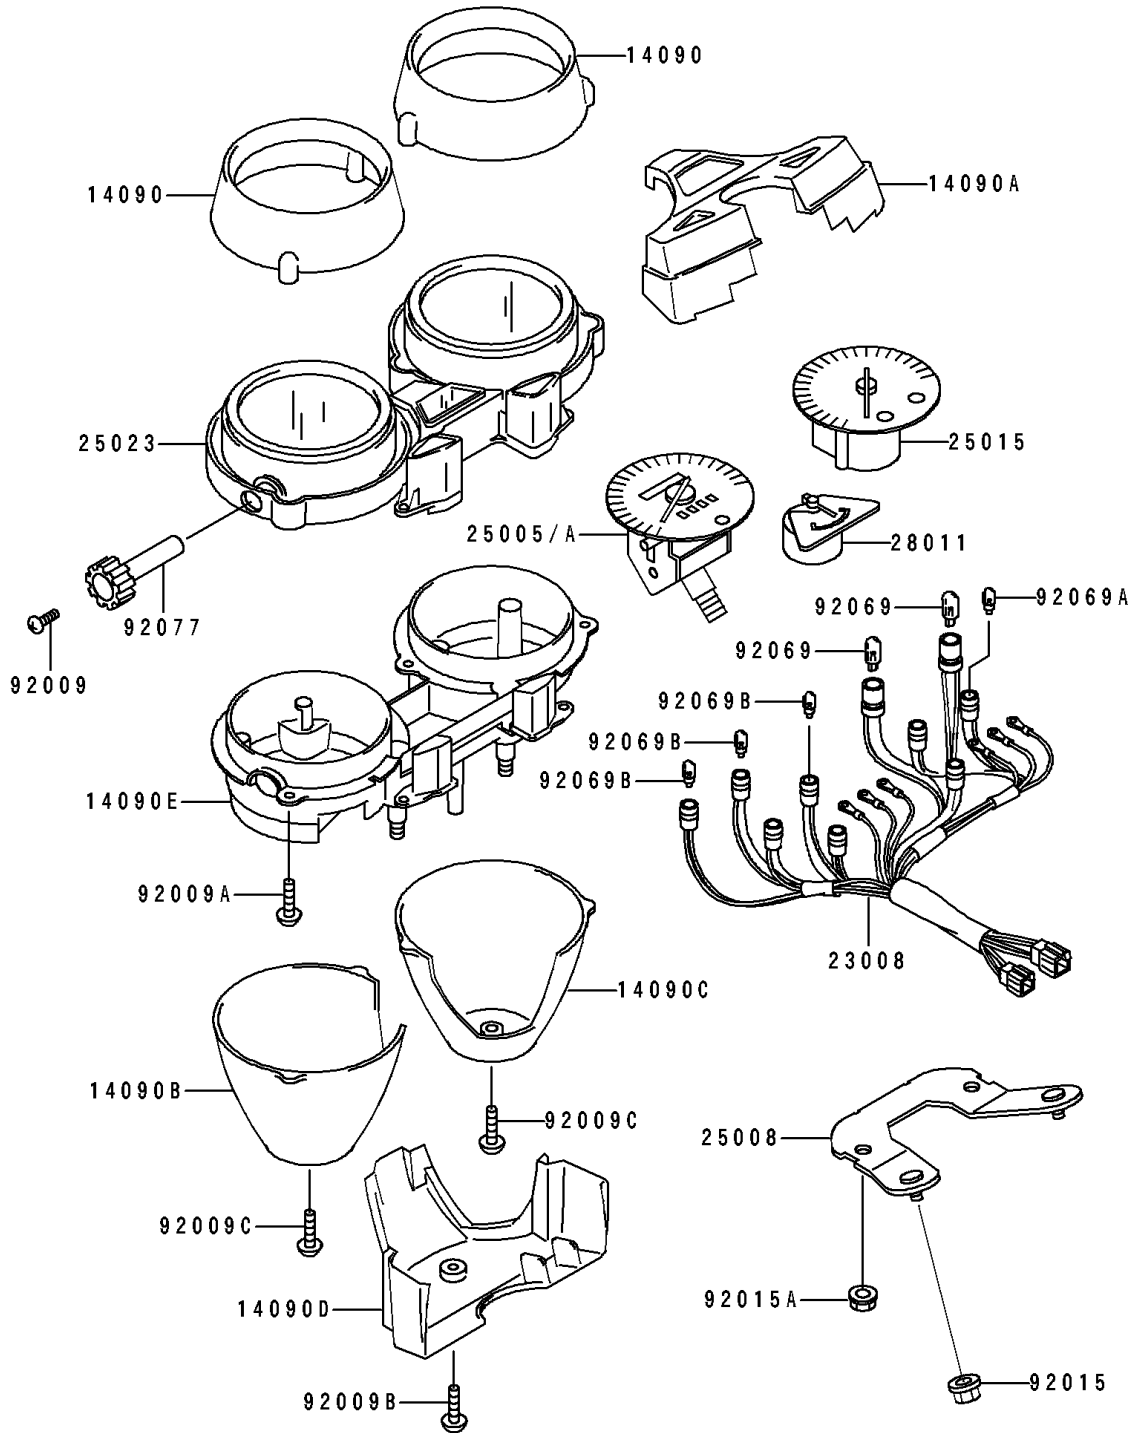

1995 ZR1100 Zephyr PARTS DIAGRAM

Meter(s)

F2530

1995 ZR1100 Zephyr PARTS LIST

Meter(s)

ITEM NAME	PART NUMBER	QUANTITY
COVER,SPEED&TACHOMETER,UPP (Ref # 14090)	14090-1184	2
COVER,PILOT BOX,UPP (Ref # 14090A)	14090-1185	1
COVER,SPEEDOMETER,LWR (Ref # 14090B)	14090-1186	1
COVER,TACHOMETER,LWR (Ref # 14090C)	14090-1187	1
COVER,PILOT BOX,LWR (Ref # 14090D)	14090-1188	1
COVER,INNER CASE (Ref # 14090E)	14090-1189	1
SOCKET-ASSY,METER (Ref # 23008)	23008-1495	1
SPEEDOMETER,KPH (Ref # 25005A)	25005-1510	1
BRACKET-METER (Ref # 25008)	25008-1190	1
TACHOMETER,X1000R/MIN (Ref # 25015)	25015-1312	1
COVER-METER CASE (Ref # 25023)	25023-1196	1
METER,FUEL (Ref # 28011)	28011-1124	1
SCREW,2X6,BLACK (Ref # 92009)	92009-1172	1
SCREW,TAPPING,4X14 (Ref # 92009A)	92009-1503	7
SCREW,TAPPING,4X14 (Ref # 92009B)	92009-1593	1
SCREW,TAPPING,4X16 (Ref # 92009C)	92009-1601	2
NUT,FLANGED,6MM (Ref # 92015)	92015-1193	2
NUT,FLANGED,6MM (Ref # 92015A)	92015-1367	2
BULB,12V 1.7W (Ref # 92069)	92069-1059	2
BULB,12V 3W (Ref # 92069A)	92069-1068	5
BULB,12V 1.7W (Ref # 92069B)	92069-1070	3
KNOB,METER (Ref # 92077)	92077-1073	1