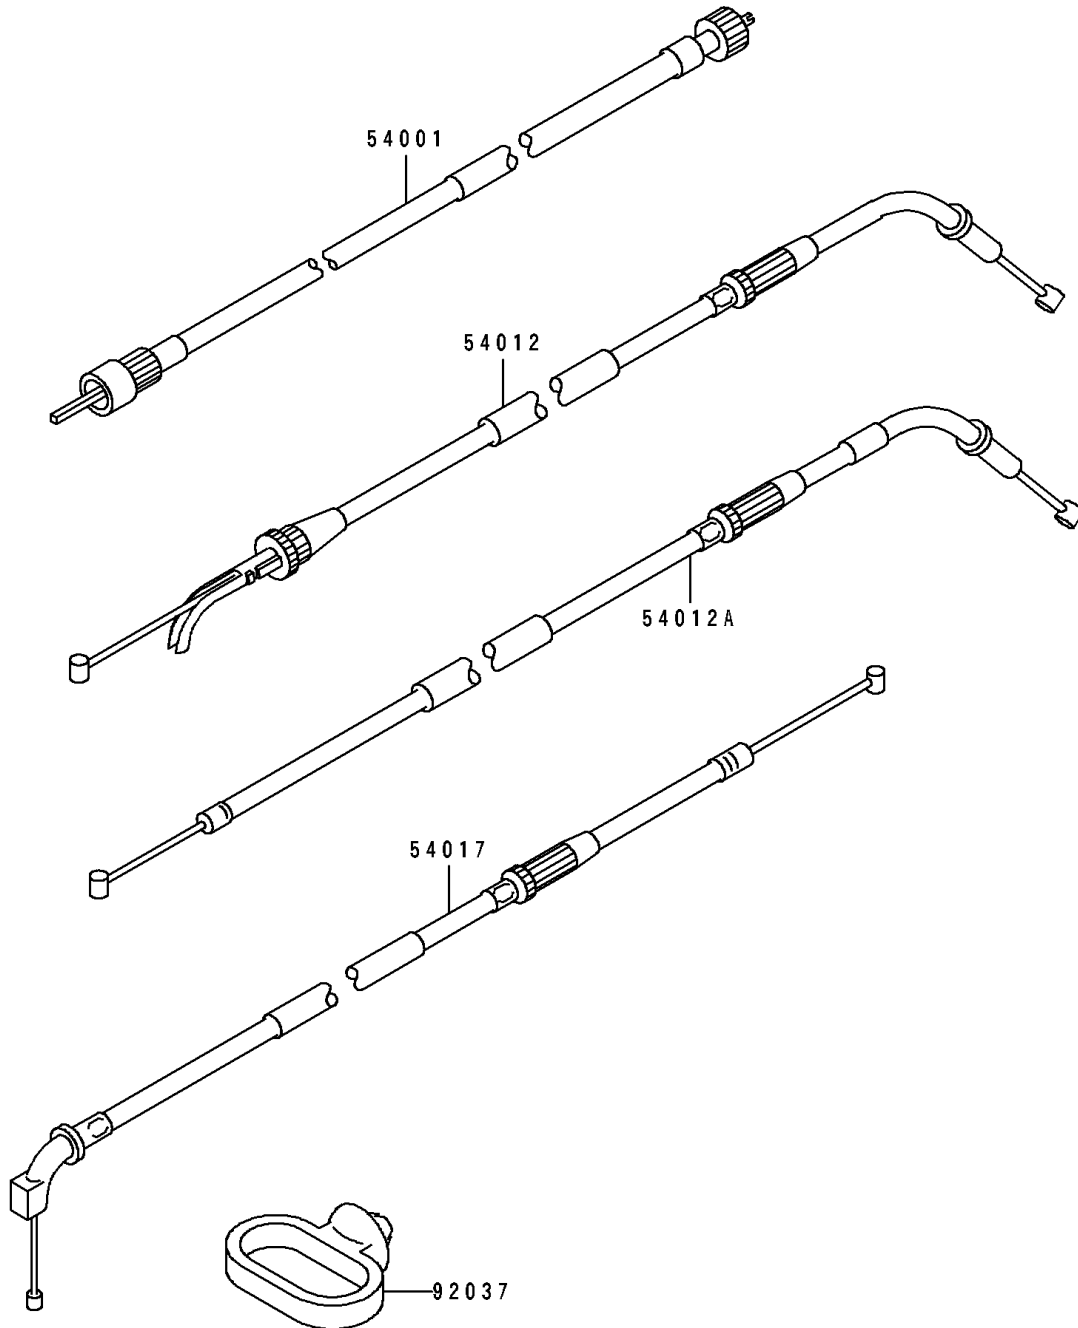

# 1995 ZR1100 Zephyr PARTS DIAGRAM

Cables

F2540

# 1995 ZR1100 Zephyr PARTS LIST

## Cables

ITEM NAME	PART NUMBER	QUANTITY
CABLE-SPEEDOMETER (Ref # 54001)	54001-1012	1
CABLE-THROTTLE,OPENING (Ref # 54012)	54012-1442	1
CABLE-THROTTLE,CLOSING (Ref # 54012A)	54012-1443	1
CABLE-STARTER (Ref # 54017)	54017-1143	1
CLAMP,CABLE (Ref # 92037)	92037-1459	1