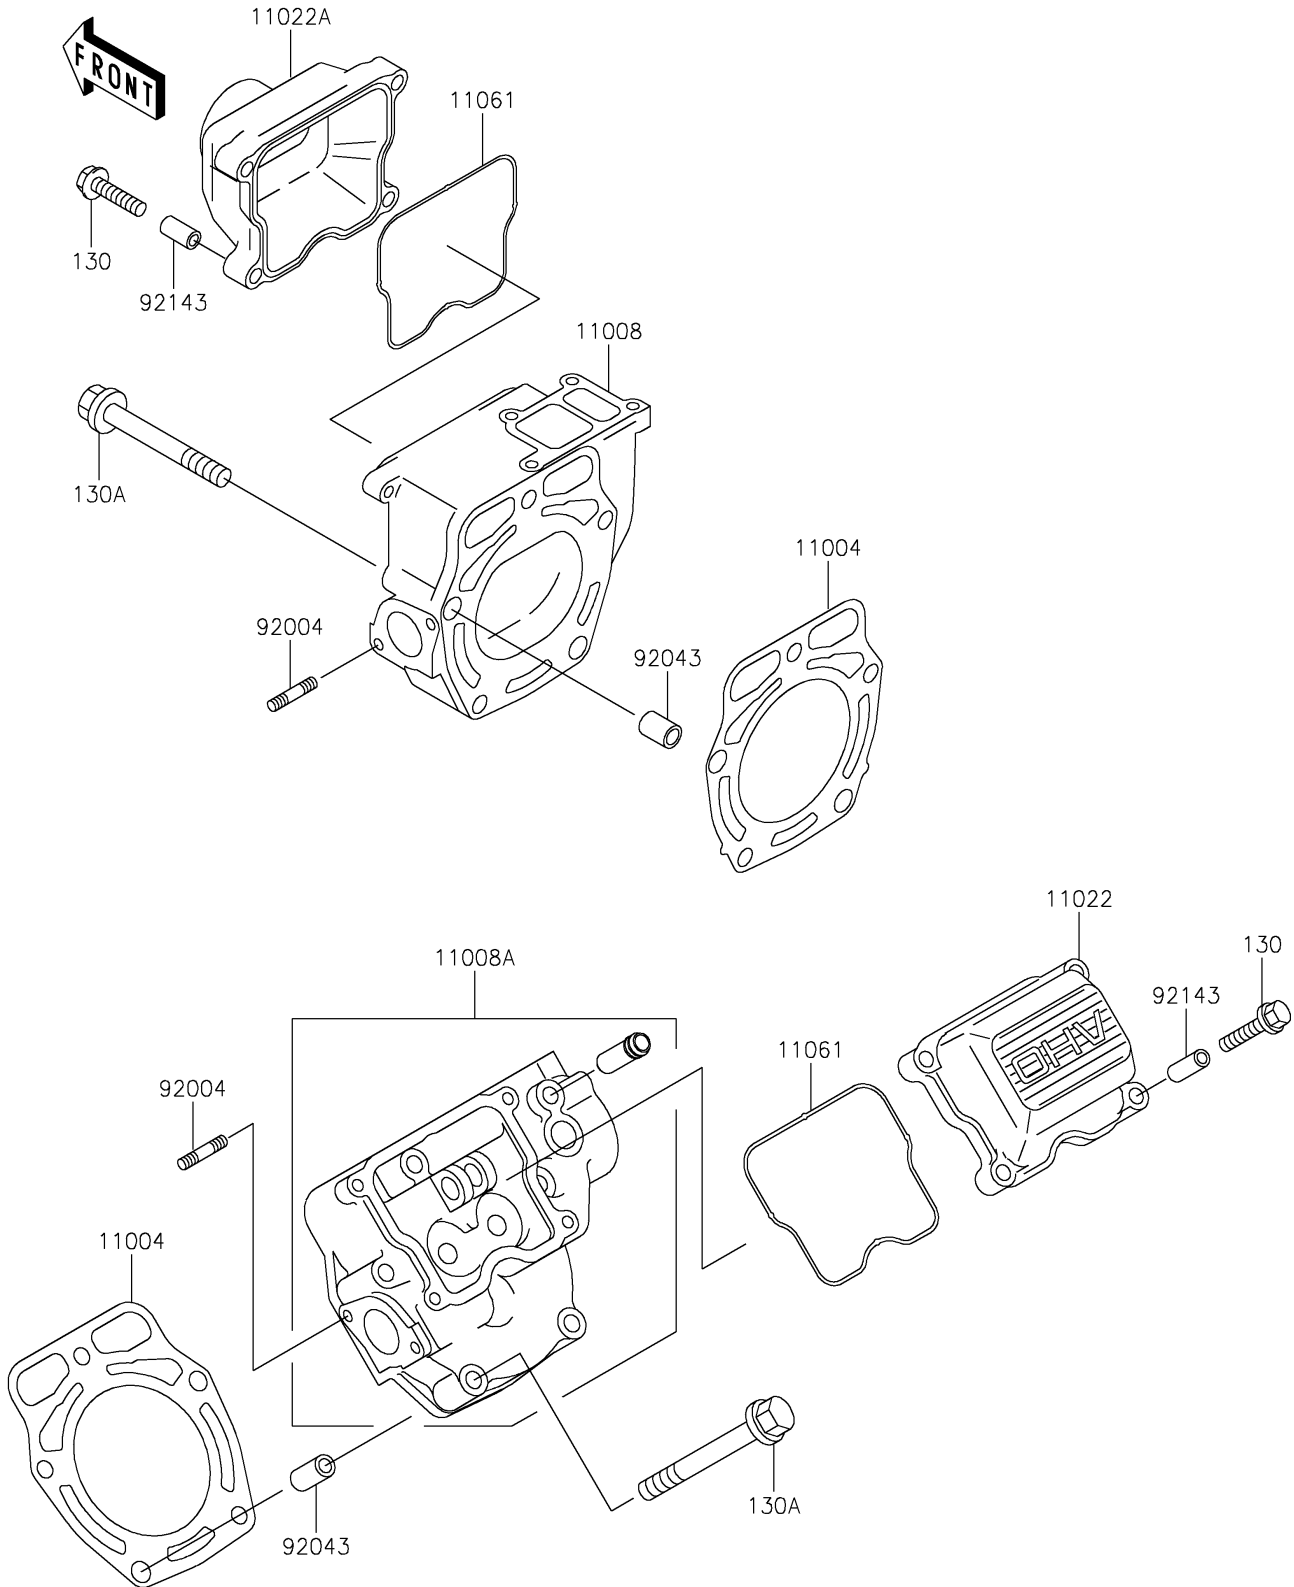

2019 MULE 4000 TRANS™ PARTS DIAGRAM

Cylinder Head

E1111

2019 MULE 4000 TRANS™ PARTS LIST

Cylinder Head

ITEM NAME	PART NUMBER	QUANTITY
GASKET-HEAD (Ref # 11004)	11004-2107	2
HEAD-COMP-CYLINDER,#1 (Ref # 11008)	11008-0820	1
HEAD-COMP-CYLINDER,#2 (Ref # 11008A)	11008-6046	1
CASE-ROCKER (Ref # 11022)	11022-2056	1
CASE-ROCKER (Ref # 11022A)	11022-2068	1
GASKET,ROCKER CASE (Ref # 11061)	11061-2182	2
STUD,6X20 (Ref # 92004)	92004-2142	4
PIN,DOWEL,10X14 (Ref # 92043)	92043-1037	4
COLLAR (Ref # 92143)	92143-2010	8
BOLT-FLANGED,6X25 (Ref # 130)	130BA0625	8
BOLT-FLANGED,8X65 (Ref # 130A)	130BA0865	10