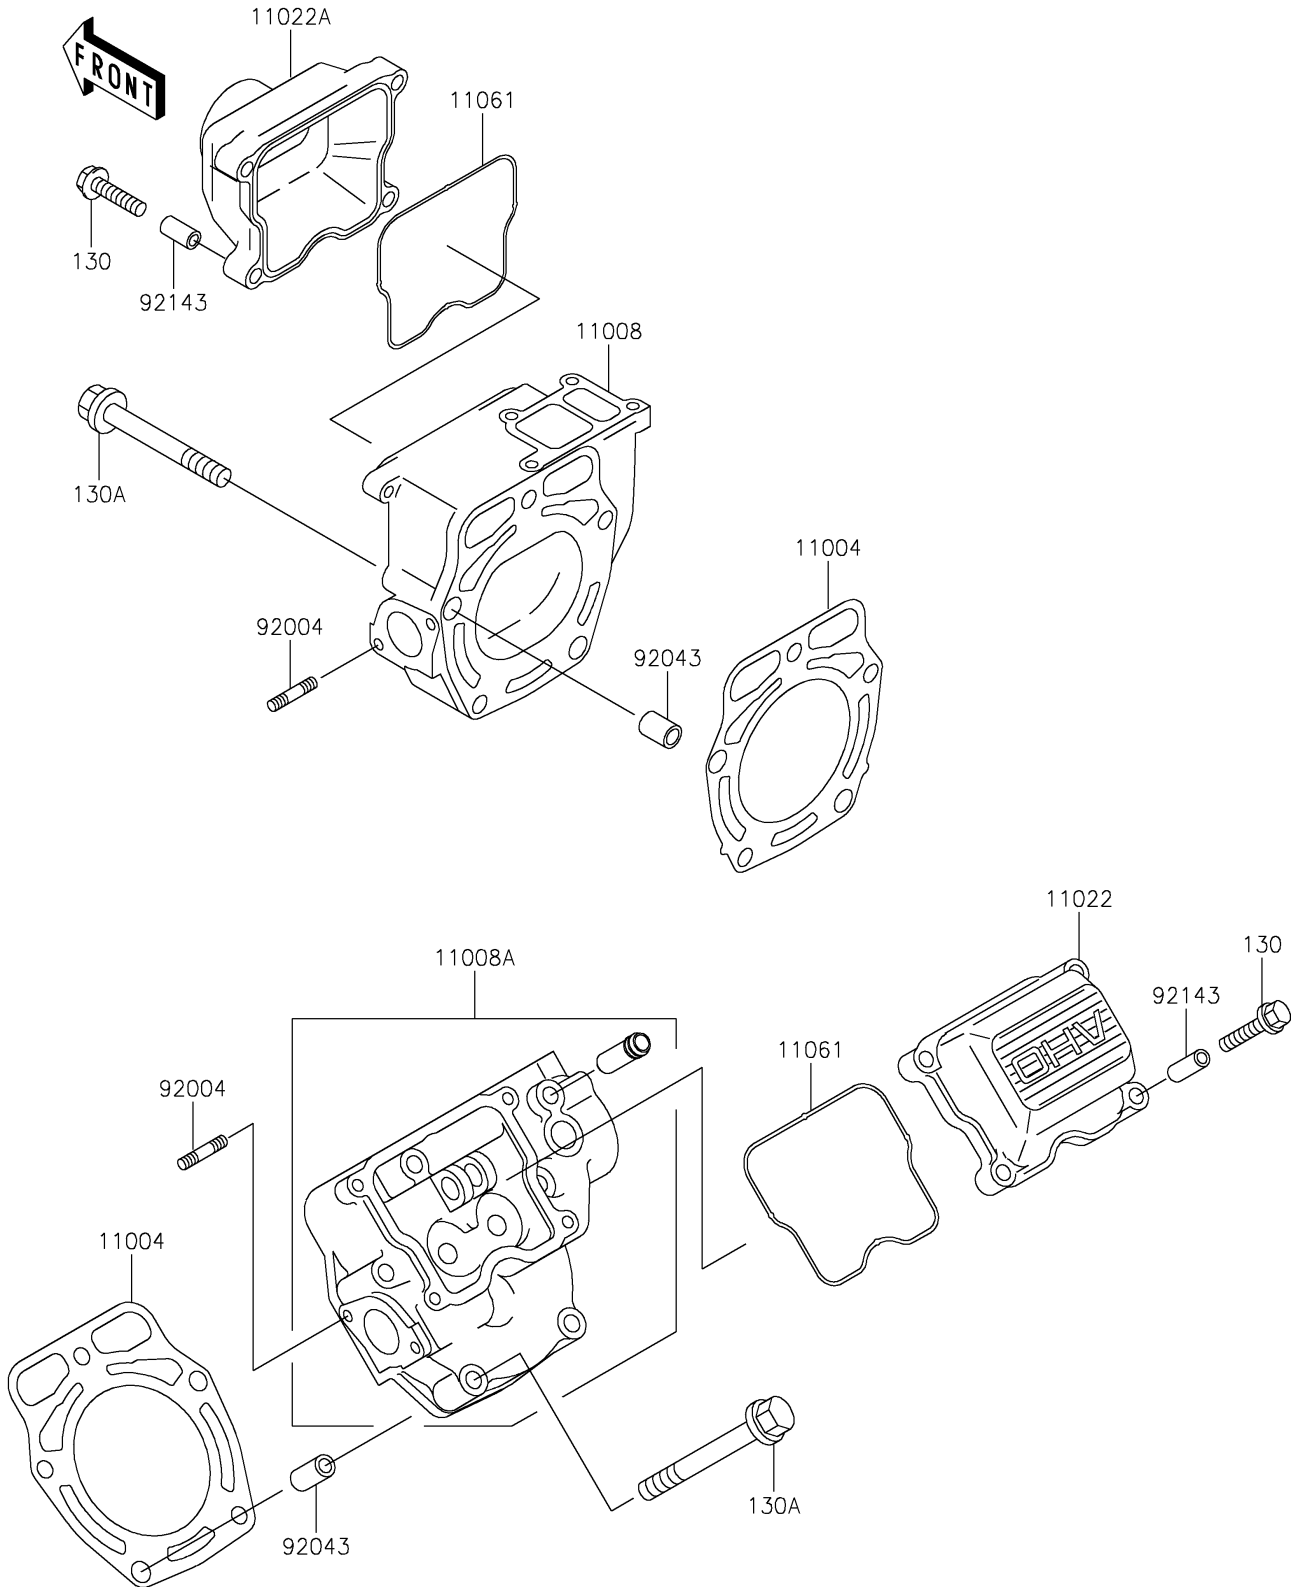

# 2020 MULE 4000 TRANS™ PARTS DIAGRAM

Cylinder Head

E1111

## 2020 MULE 4000 TRANS™ PARTS LIST

### Cylinder Head

ITEM NAME	PART NUMBER	QUANTITY
GASKET-HEAD (Ref # 11004)	11004-2107	2
HEAD-COMP-CYLINDER,#1 (Ref # 11008)	11008-0820	1
HEAD-COMP-CYLINDER,#2 (Ref # 11008A)	11008-6046	1
CASE-ROCKER (Ref # 11022)	11022-2056	1
CASE-ROCKER (Ref # 11022A)	11022-2068	1
GASKET,ROCKER CASE (Ref # 11061)	11061-2182	2
STUD,6X20 (Ref # 92004)	92004-2142	4
PIN,DOWEL,10X14 (Ref # 92043)	92043-1037	4
COLLAR (Ref # 92143)	92143-2010	8
BOLT-FLANGED,6X25 (Ref # 130)	130BA0625	8
BOLT-FLANGED,8X65 (Ref # 130A)	130BA0865	10