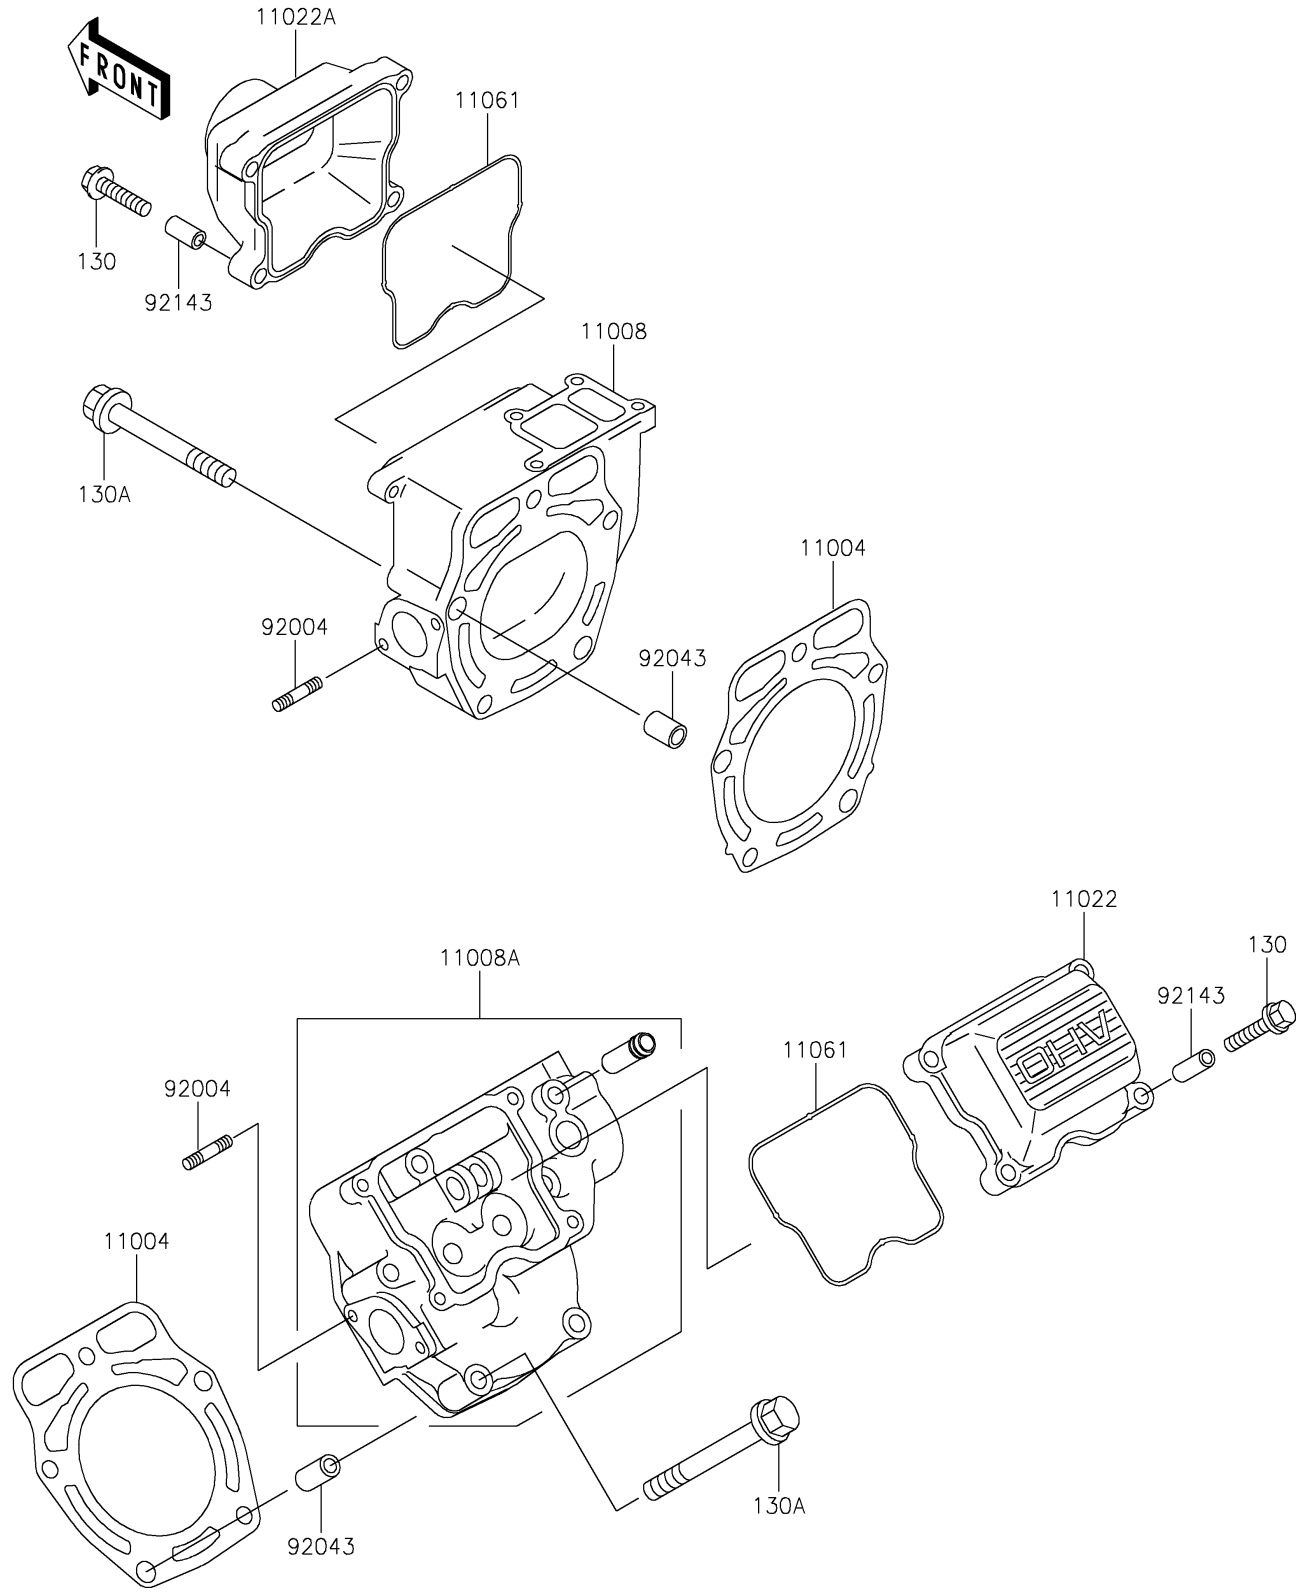

# 2020 MULE 4000 TRANS™ PARTS DIAGRAM

Cylinder Head

E1111

## 2020 MULE 4000 TRANS™ PARTS LIST

### Cylinder Head

ITEM NAME	PART NUMBER	QUANTITY
GASKET-HEAD (Ref # 11004)	11004-2107	2
HEAD-COMP-CYLINDER,#1 (Ref # 11008)	11008-0820	1
HEAD-COMP-CYLINDER,#2 (Ref # 11008A)	11008-6046	1
CASE-ROCKER (Ref # 11022)	11022-2056	1
CASE-ROCKER (Ref # 11022A)	11022-2068	1
GASKET,ROCKER CASE (Ref # 11061)	11061-2182	2
STUD,6X20 (Ref # 92004)	92004-2142	4
PIN,DOWEL,10X14 (Ref # 92043)	92043-1037	4
COLLAR (Ref # 92143)	92143-2010	8
BOLT-FLANGED,6X25 (Ref # 130)	130BA0625	8
BOLT-FLANGED,8X65 (Ref # 130A)	130BA0865	10