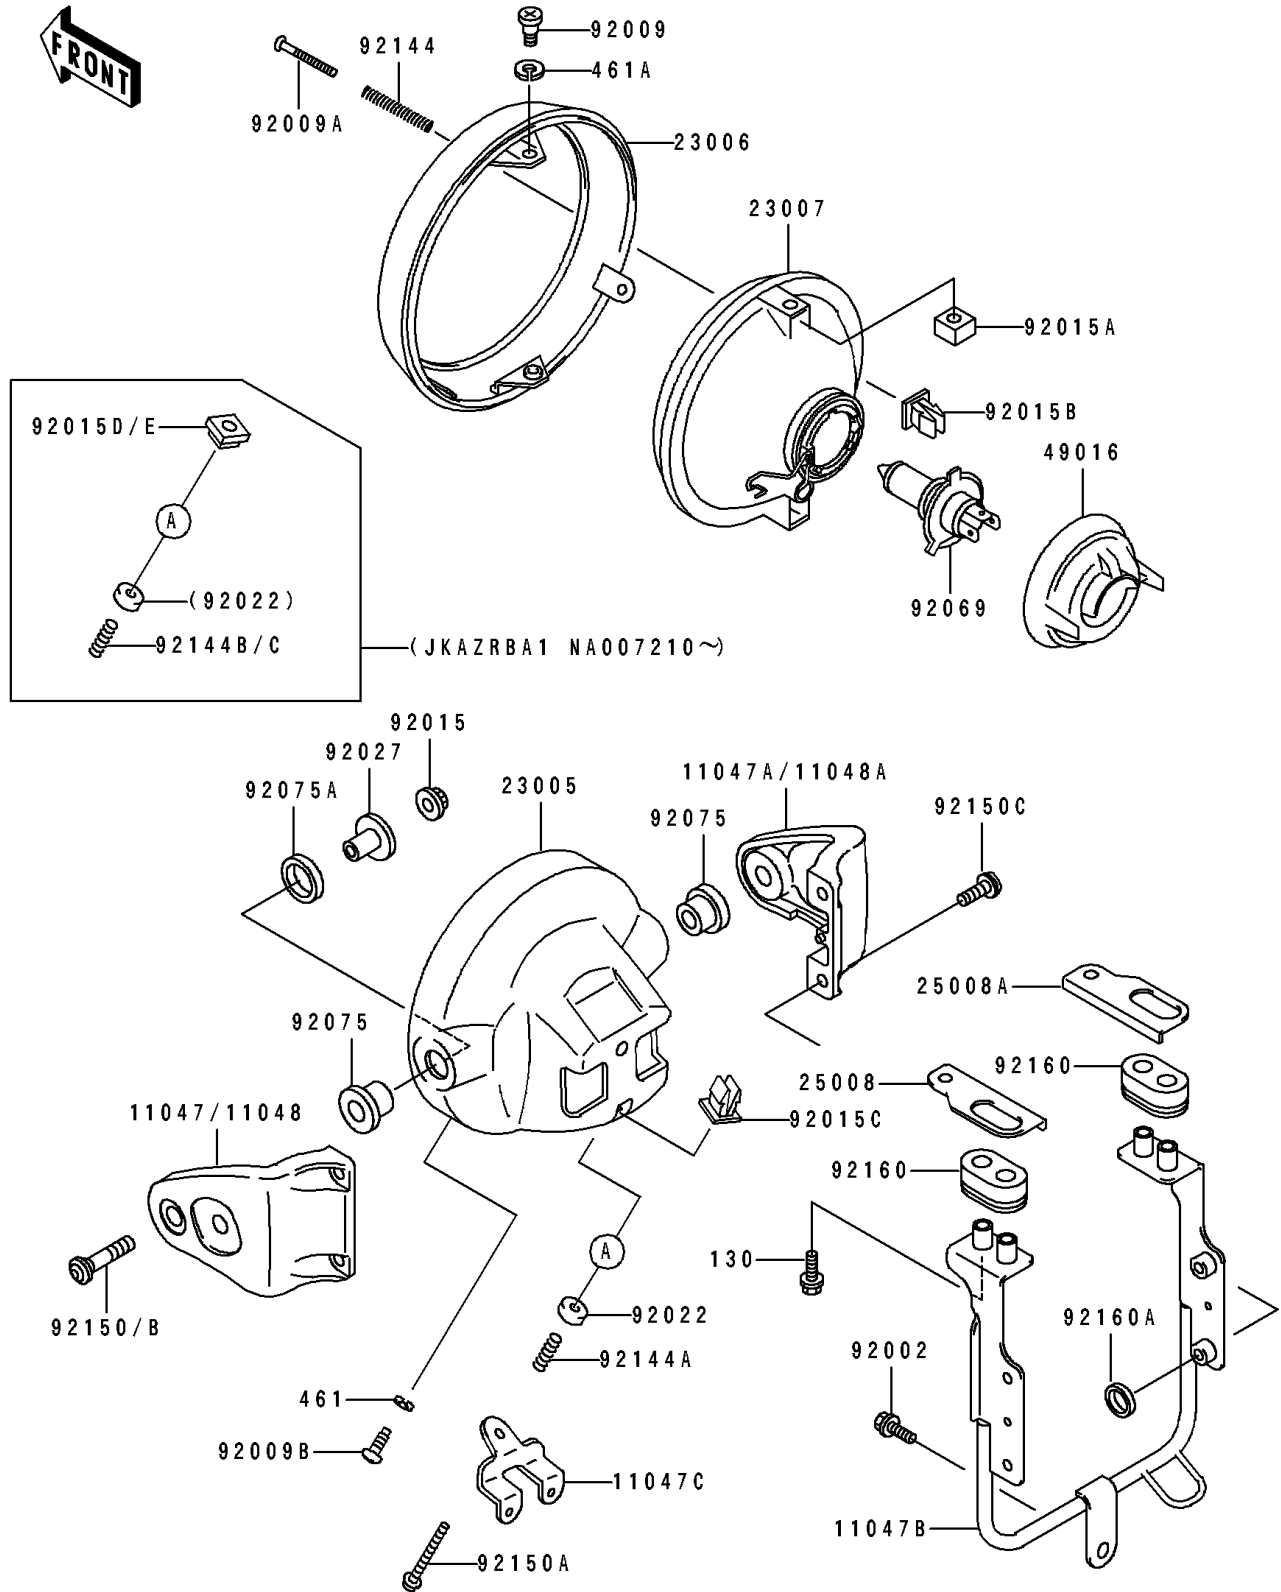

1993 ZR1100 Zephyr PARTS DIAGRAM

Headlight(s)

F2710

1993 ZR1100 Zephyr PARTS LIST

Headlight(s)

ITEM NAME	PART NUMBER	QUANTITY
-----------	-------------	----------