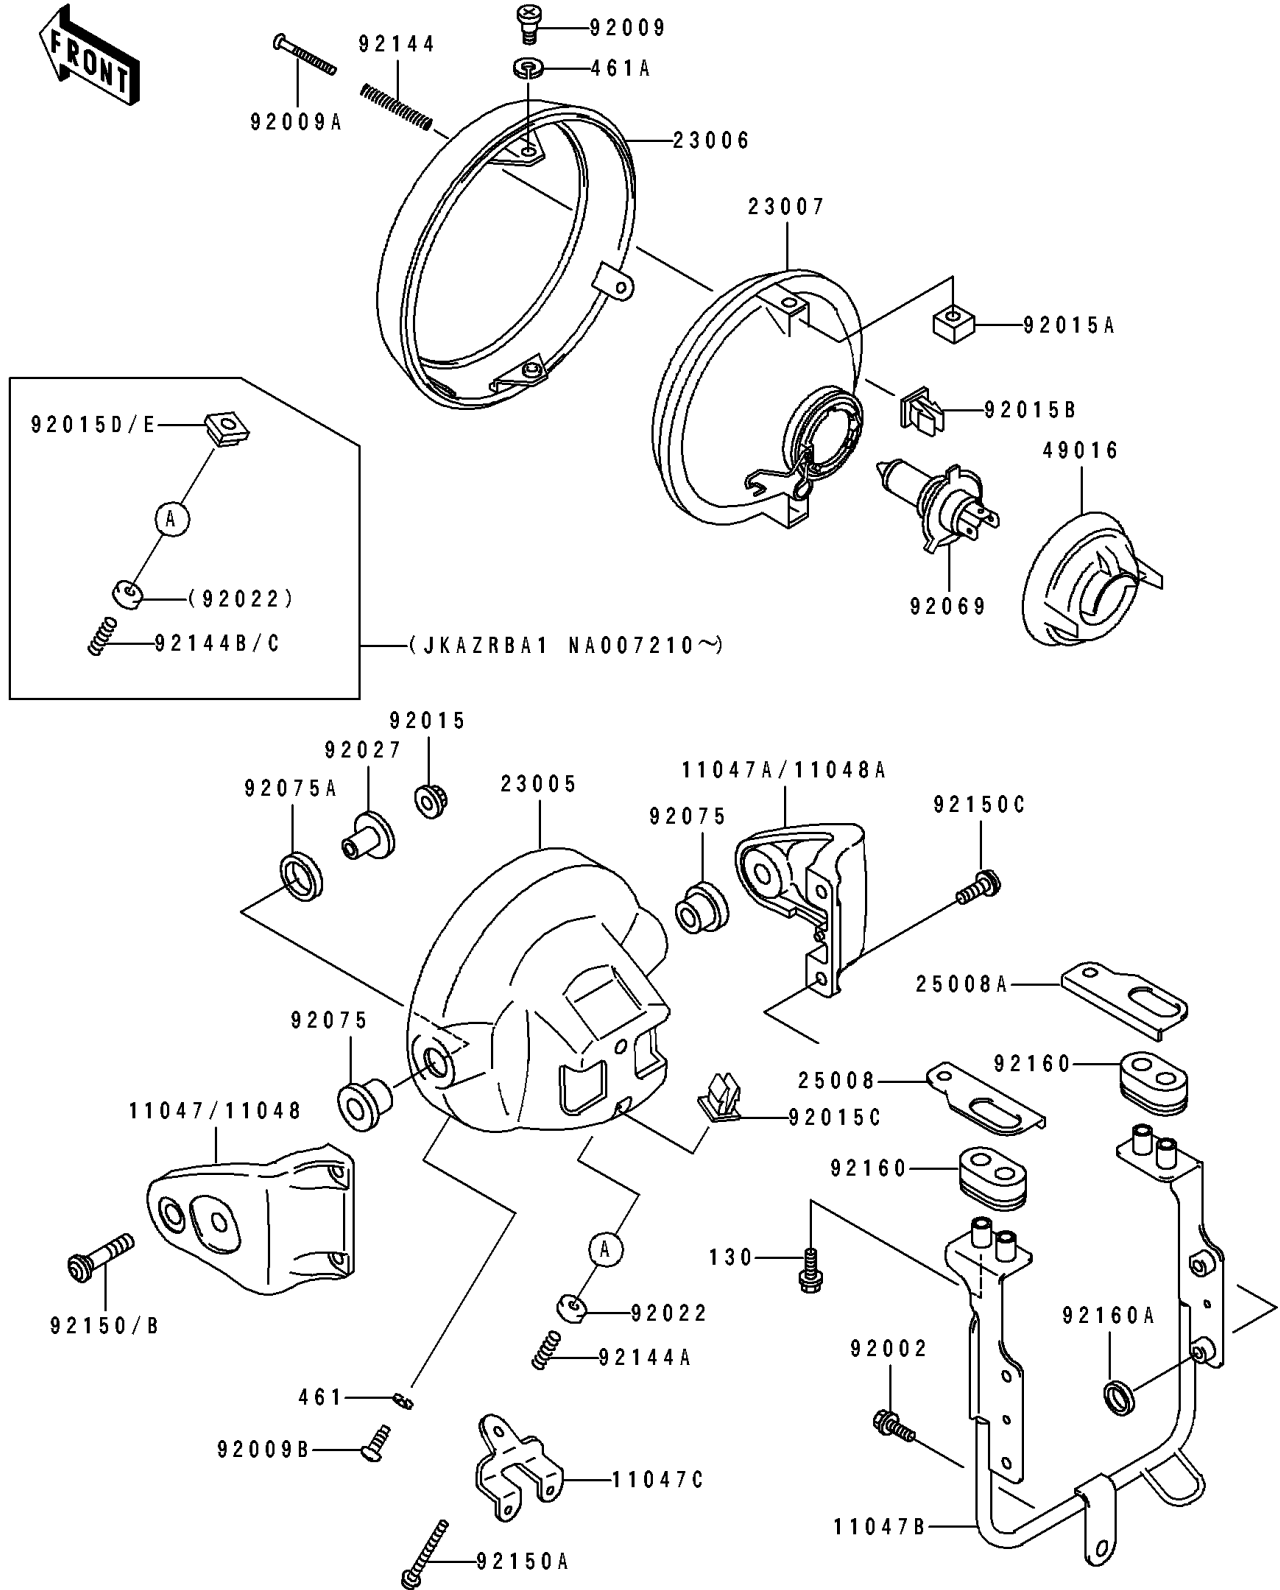

1993 ZR1100 Zephyr PARTS DIAGRAM

Headlight(s)

F2710

1993 ZR1100 Zephyr PARTS LIST

Headlight(s)

ITEM NAME	PART NUMBER	QUANTITY
-----------	-------------	----------