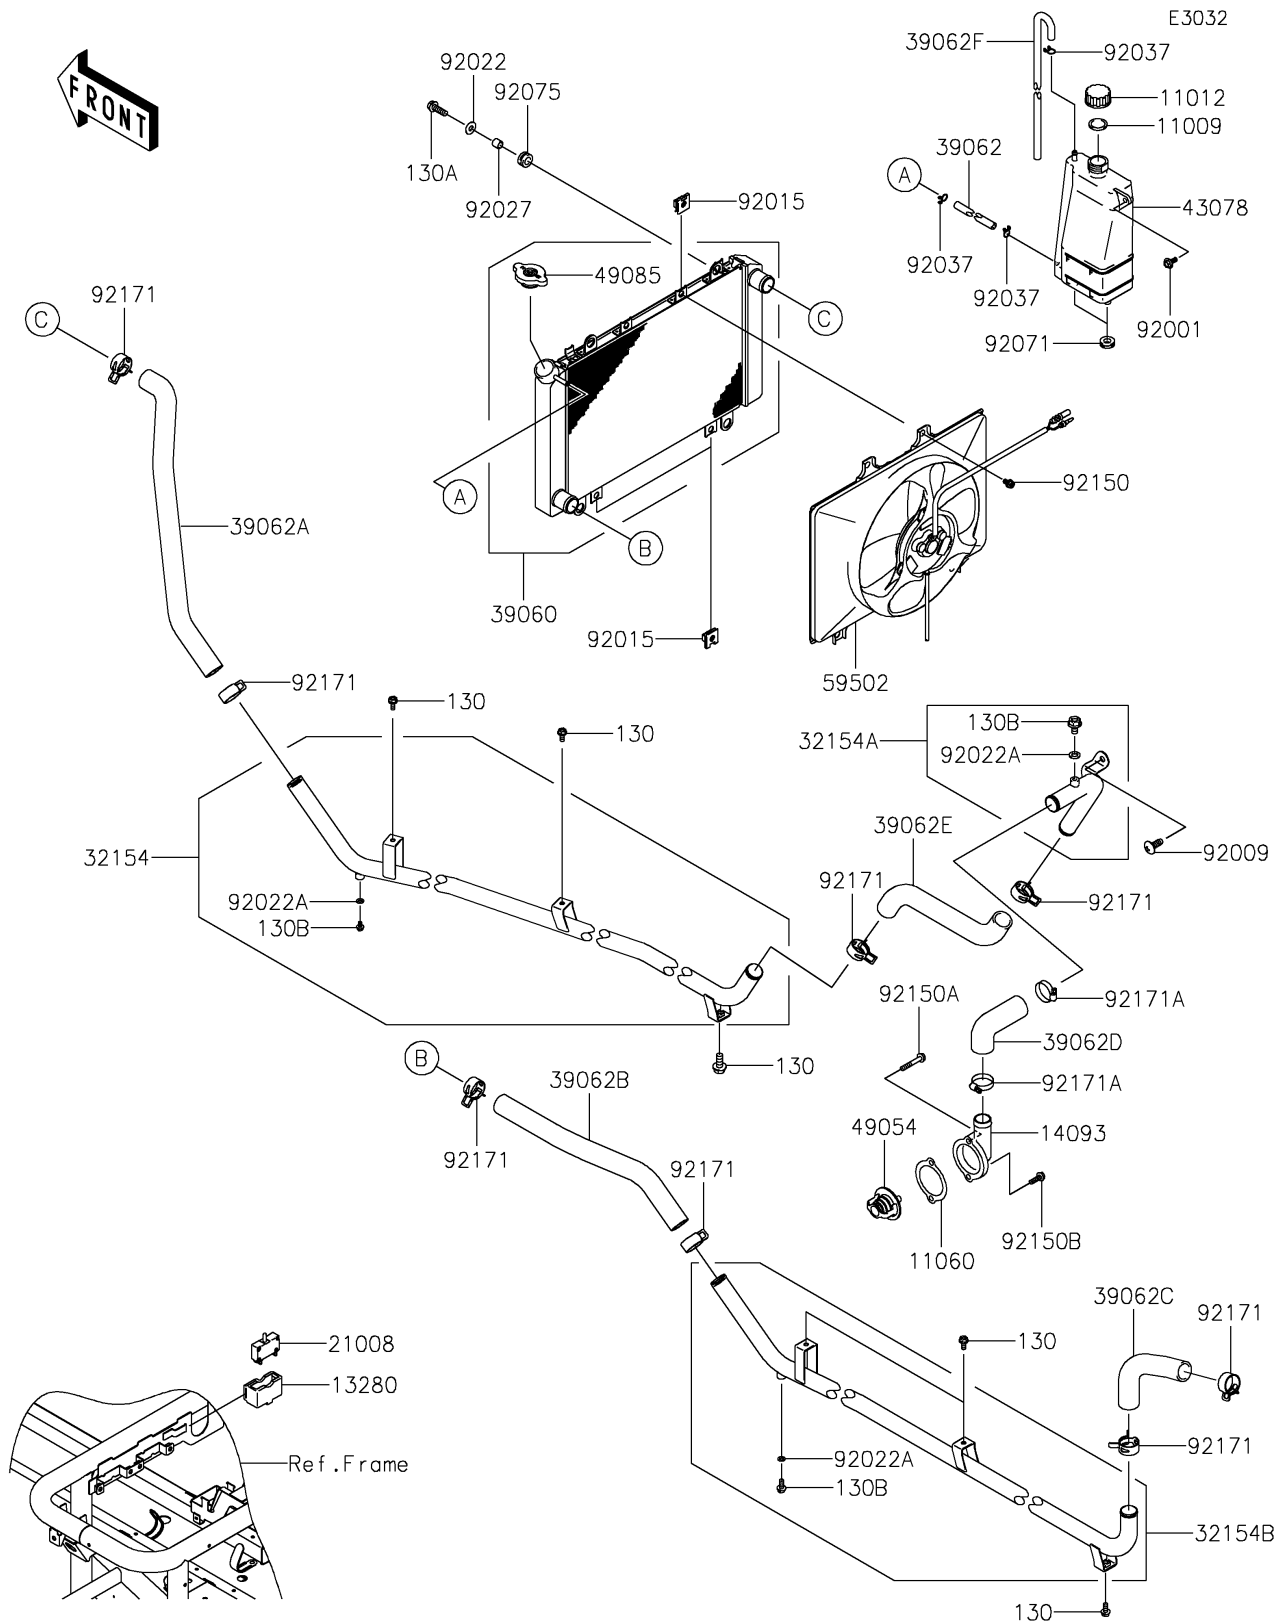

2018 MULE 4000 TRANS™ PARTS DIAGRAM

Radiator

2018 MULE 4000 TRANS™ PARTS LIST

Radiator

ITEM NAME	PART NUMBER	QUANTITY
GASKET,RESERVOIR TANK CAP (Ref # 11009)	11009-1145	1
CAP (Ref # 11012)	11012-1084	1
GASKET,THERMOSTAT COVER (Ref # 11060)	11060-2084	1
HOLDER,BREAKER (Ref # 13280)	13280-0082	1
COVER,THERMOSTAT (Ref # 14093)	14093-0061	1
BREAKER,FAN MOTOR (Ref # 21008)	21008-0001	1
PIPE,RH FR (Ref # 32154)	32154-7503	1
PIPE,RH RR (Ref # 32154A)	32154-7505	1
PIPE,LH (Ref # 32154B)	32154-7507	1
RADIATOR (Ref # 39060)	39060-0066	1
HOSE-COOLING,5.5X10.5X650 (Ref # 39062)	39062-0266	1
HOSE-COOLING,PIPE-RAD. (Ref # 39062A)	39062-0282	1
HOSE-COOLING,RAD.-LH PIPE (Ref # 39062B)	39062-0283	1
HOSE-COOLING,PIPE-E/G (Ref # 39062C)	39062-0286	1
HOSE-COOLING (Ref # 39062D)	39062-1832	1
HOSE-COOLING (Ref # 39062E)	39062-7502	1
HOSE-COOLING,DRAIN (Ref # 39062F)	39062-7507	1
RESERVOIR (Ref # 43078)	43078-0062	1
THERMOSTAT (Ref # 49054)	49054-2056	1
CAP-ASSY-PRESSURE (Ref # 49085)	49085-1066	1
FAN-ASSY (Ref # 59502)	59502-0042	1
BOLT,W/P,6X16 (Ref # 92001)	92001-1860	1
SCREW,TAPPING,6X16 (Ref # 92009)	92009-1166	1
NUT (Ref # 92015)	92015-1487	4
WASHER,8.5X20X1.6,BLACK (Ref # 92022)	92022-1317	4
WASHER,6.2X11X1 (Ref # 92022A)	92022-304	3
COLLAR,8.8X12X10.7 (Ref # 92027)	92027-102	4
CLAMP,TUBE (Ref # 92037)	92037-147	3
GROMMET (Ref # 92071)	92071-1115	2

2018 MULE 4000 TRANS™ PARTS LIST

Radiator

ITEM NAME	PART NUMBER	QUANTITY
DAMPER (Ref # 92075)	92075-294	4
BOLT,6X12 (Ref # 92150)	92150-1186	4
BOLT,6X40 (Ref # 92150A)	92150-2230	1
BOLT,6X20 (Ref # 92150B)	92150-2231	1
CLAMP,COOLING HOSE (Ref # 92171)	92171-0060	8
CLAMP (Ref # 92171A)	92171-0179	2
BOLT-FLANGED,6X14 (Ref # 130)	130BA0614	6
BOLT-FLANGED,8X25 (Ref # 130A)	130BA0825	4
BOLT-FLANGED,6X10 (Ref # 130B)	130BB0610	3