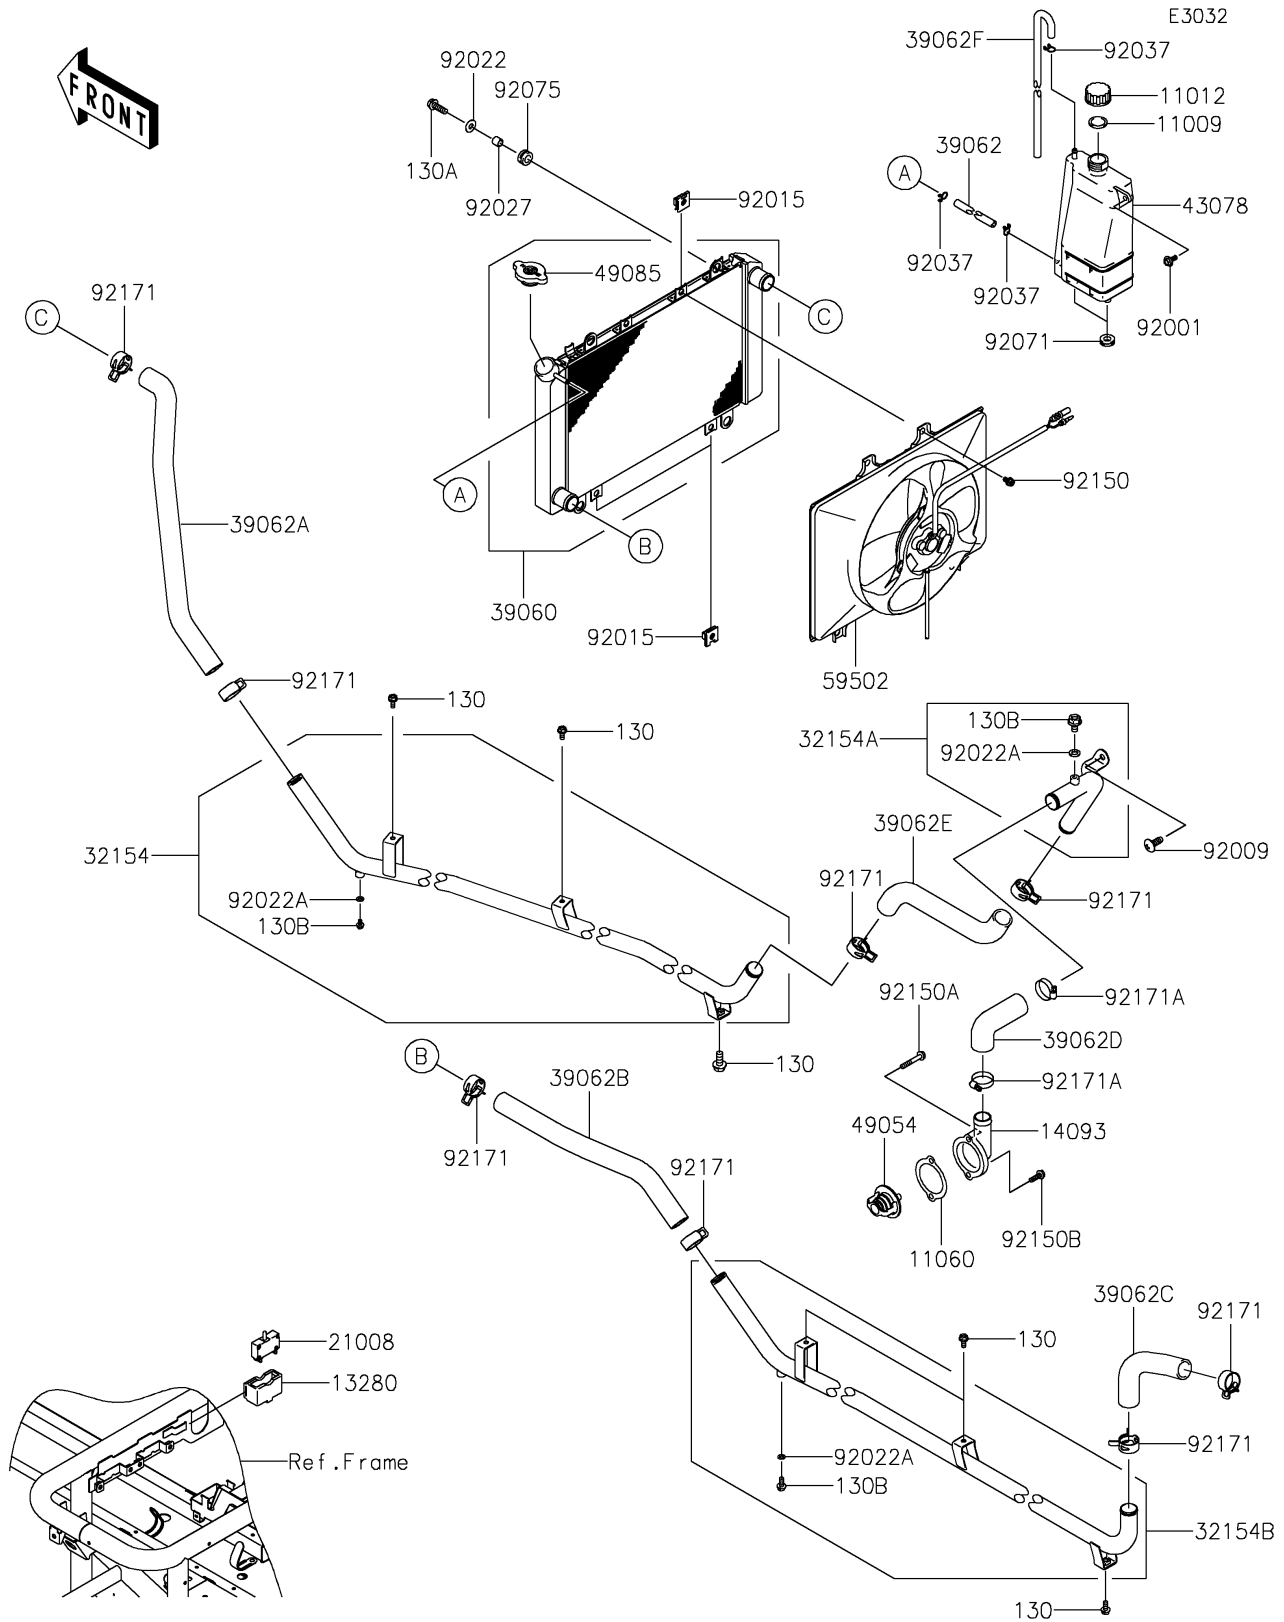

2020 MULE 4000 TRANS™ PARTS DIAGRAM

Radiator

2020 MULE 4000 TRANS™ PARTS LIST

Radiator

ITEM NAME	PART NUMBER	QUANTITY
GASKET,RESERVOIR TANK CAP (Ref # 11009)	11009-1145	1
CAP (Ref # 11012)	11012-1084	1
GASKET,THERMOSTAT COVER (Ref # 11060)	11060-2084	1
HOLDER,BREAKER (Ref # 13280)	13280-0082	1
COVER,THERMOSTAT (Ref # 14093)	14093-0061	1
BREAKER,FAN MOTOR (Ref # 21008)	21008-0001	1
PIPE,RH FR (Ref # 32154)	32154-7503	1
PIPE,RH RR (Ref # 32154A)	32154-7505	1
PIPE,LH (Ref # 32154B)	32154-7507	1
RADIATOR (Ref # 39060)	39060-0066	1
HOSE-COOLING,5.5X10.5X650 (Ref # 39062)	39062-0266	1
HOSE-COOLING,PIPE-RAD. (Ref # 39062A)	39062-0282	1
HOSE-COOLING,RAD.-LH PIPE (Ref # 39062B)	39062-0283	1
HOSE-COOLING,PIPE-E/G (Ref # 39062C)	39062-0286	1
HOSE-COOLING (Ref # 39062D)	39062-1832	1
HOSE-COOLING (Ref # 39062E)	39062-7502	1
HOSE-COOLING,DRAIN (Ref # 39062F)	39062-7507	1
RESERVOIR (Ref # 43078)	43078-0062	1
THERMOSTAT (Ref # 49054)	49054-2056	1
CAP-ASSY-PRESSURE (Ref # 49085)	49085-1066	1
FAN-ASSY (Ref # 59502)	59502-0042	1
BOLT,W/P,6X16 (Ref # 92001)	92001-1860	1
SCREW,TAPPING,6X16 (Ref # 92009)	92009-1166	1
NUT (Ref # 92015)	92015-1487	4
WASHER,8.5X20X1.6,BLACK (Ref # 92022)	92022-1317	4
WASHER,6.2X11X1 (Ref # 92022A)	92022-304	3
COLLAR,8.8X12X10.7 (Ref # 92027)	92027-102	4
CLAMP,TUBE (Ref # 92037)	92037-147	3
GROMMET (Ref # 92071)	92071-1115	2

2020 MULE 4000 TRANS™ PARTS LIST

Radiator

ITEM NAME	PART NUMBER	QUANTITY
DAMPER (Ref # 92075)	92075-294	4
BOLT,6X12 (Ref # 92150)	92150-1186	4
BOLT,6X40 (Ref # 92150A)	92150-2230	1
BOLT,6X20 (Ref # 92150B)	92150-2231	1
CLAMP,COOLING HOSE (Ref # 92171)	92171-0060	8
CLAMP (Ref # 92171A)	92171-0179	2
BOLT-FLANGED,6X14 (Ref # 130)	130BA0614	6
BOLT-FLANGED,8X25 (Ref # 130A)	130BA0825	4
BOLT-FLANGED,6X10 (Ref # 130B)	130BB0610	3