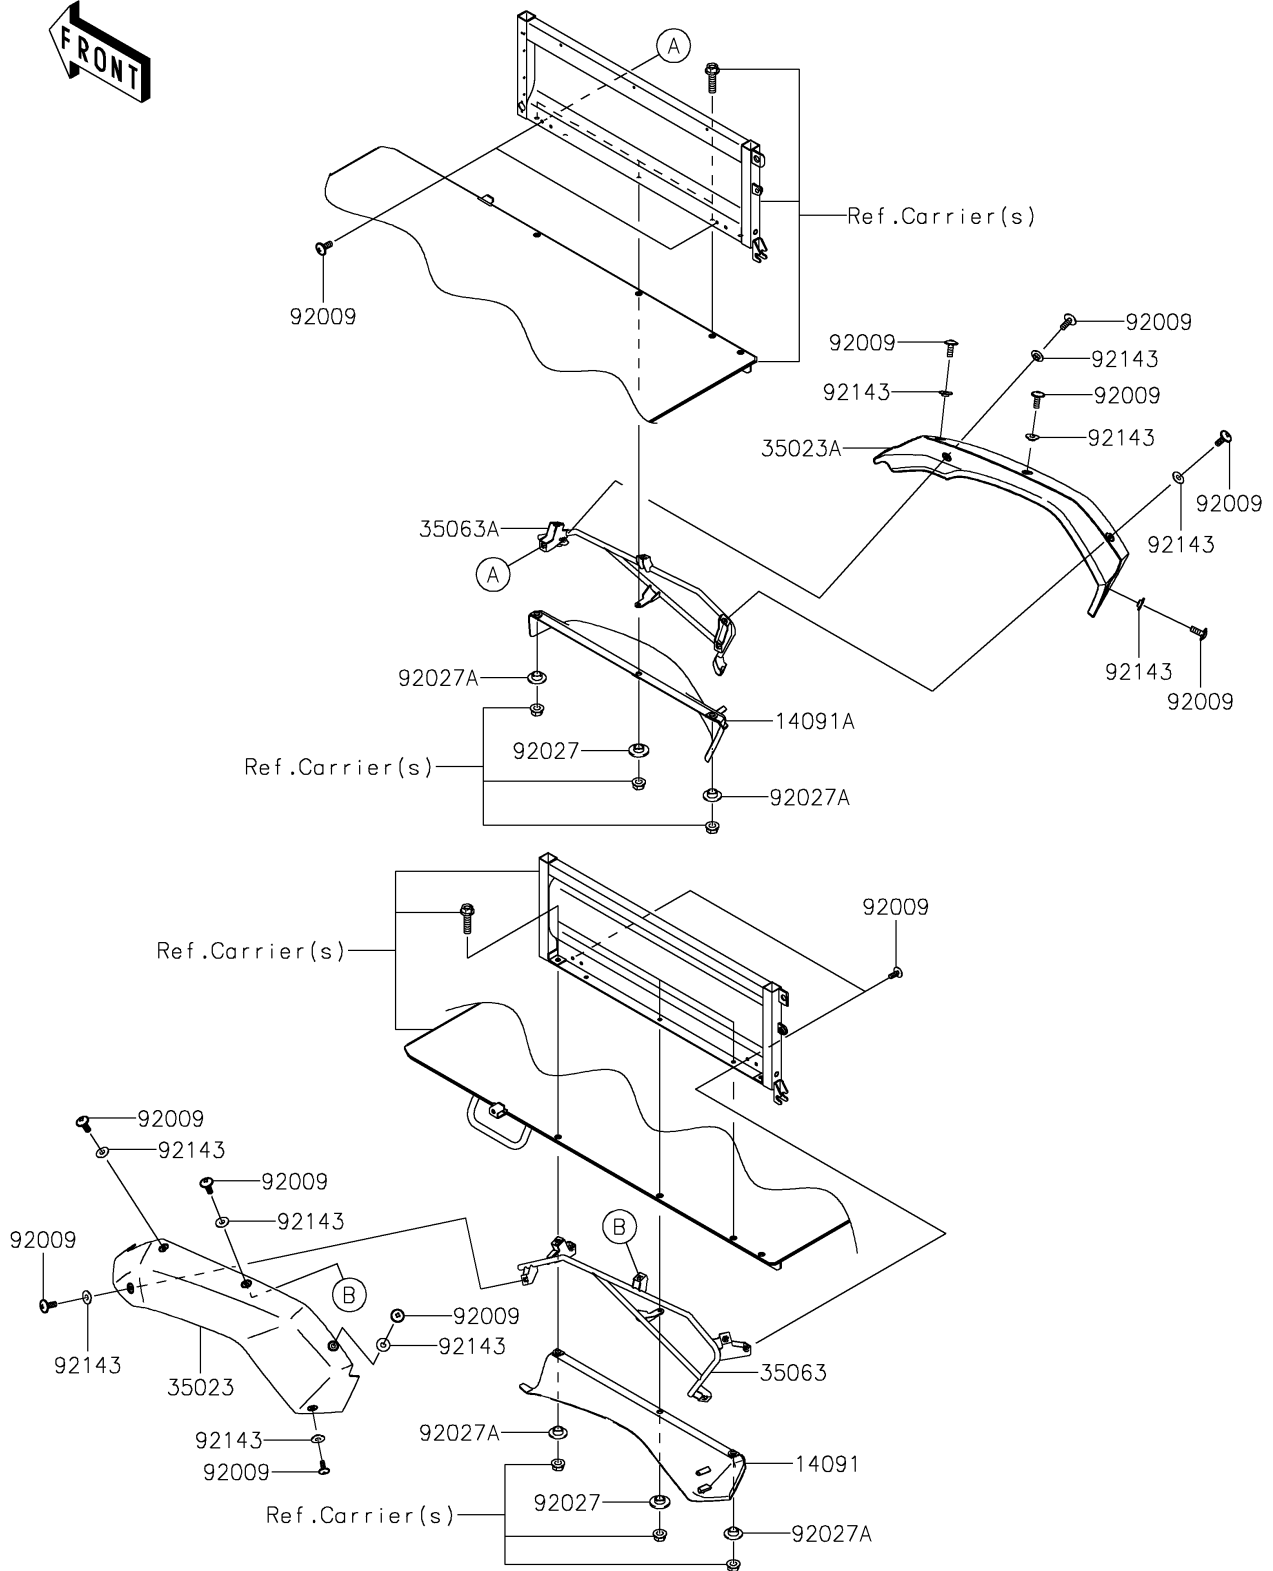

2020 MULE 4000 TRANS™ PARTS DIAGRAM

Rear Fender(s)

F2172

2020 MULE 4000 TRANS™ PARTS LIST

Rear Fender(s)

ITEM NAME	PART NUMBER	QUANTITY
-----------	-------------	----------