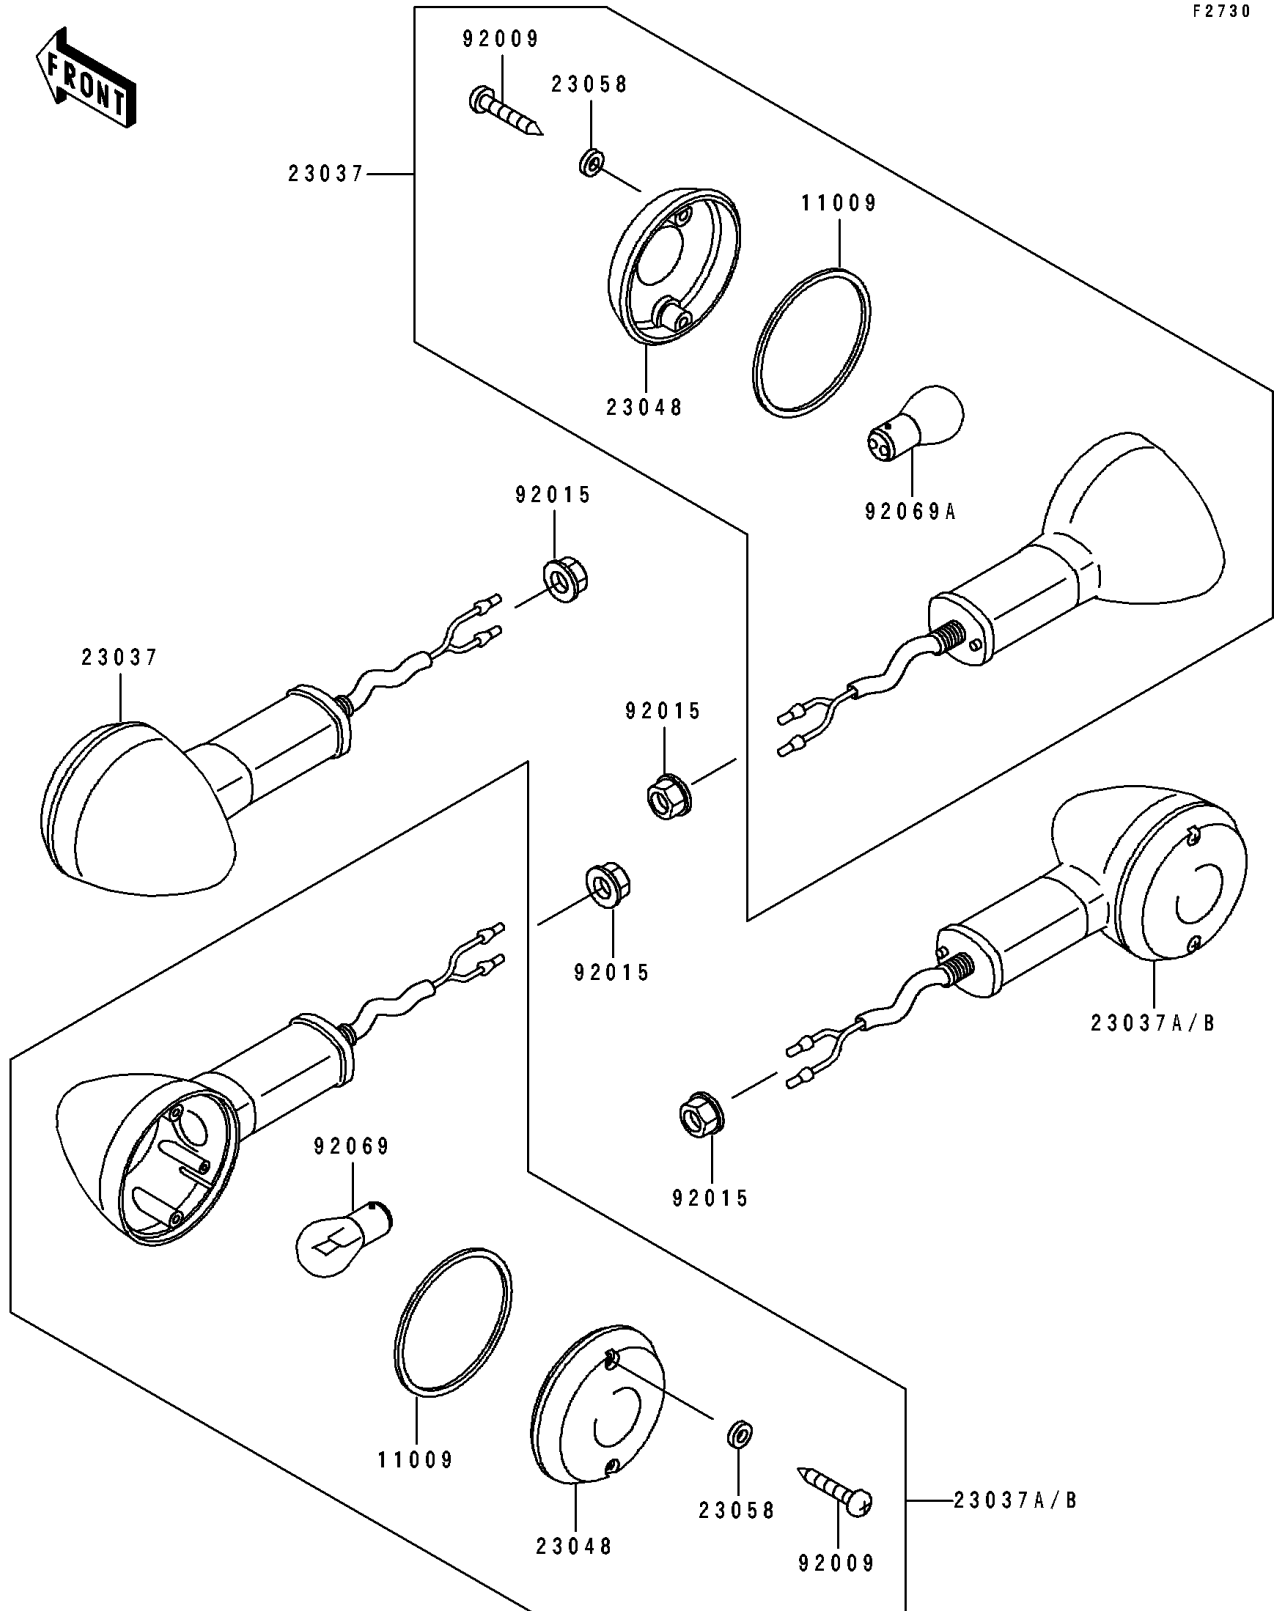

1993 ZR1100 Zephyr PARTS DIAGRAM

Turn Signals

F2730

1993 ZR1100 Zephyr PARTS LIST

Turn Signals

ITEM NAME	PART NUMBER	QUANTITY
GASKET,SIGNAL LAMP (Ref # 11009)	11009-1413	4
LAMP-ASSY-SIGNAL,FR (Ref # 23037)	23037-1277	2
LAMP-ASSY-SIGNAL,RR (Ref # 23037B)	23037-1281	2
LENS-SIGNAL LAMP (Ref # 23048)	23048-1066	4
WASHER,PLAIN,4MM (Ref # 23058)	23058-002	8
SCREW,TAPPING,4X25 (Ref # 92009)	92009-1637	8
NUT,FLANGED,10MM (Ref # 92015)	92015-1428	4
BULB,12V 32CP(23W) (Ref # 92069)	92069-055	2
BULB,12V 32/3CP(23/8W) (Ref # 92069A)	92069-060	2