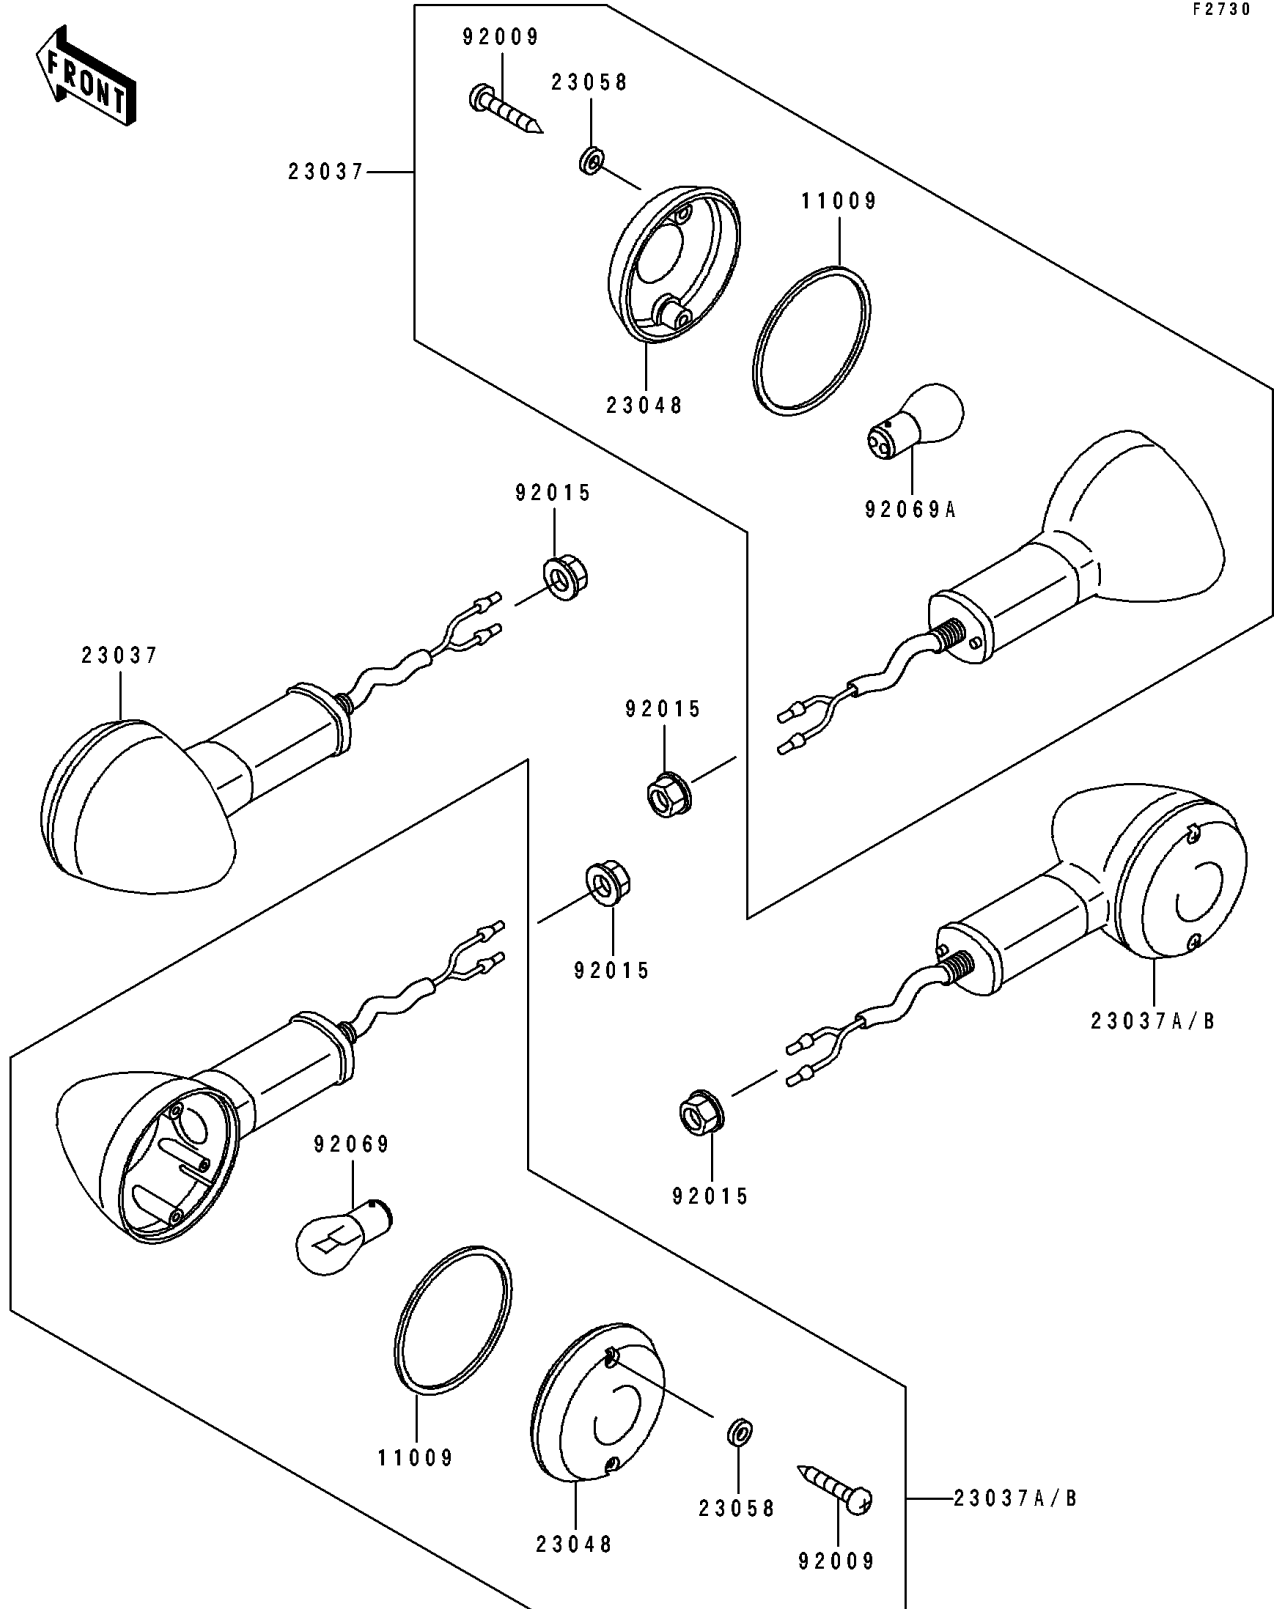

1994 ZR1100 Zephyr PARTS DIAGRAM

Turn Signals

F2730

1994 ZR1100 Zephyr PARTS LIST

Turn Signals

ITEM NAME	PART NUMBER	QUANTITY
GASKET,SIGNAL LAMP (Ref # 11009)	11009-1413	4
LAMP-ASSY-SIGNAL,FR (Ref # 23037)	23037-1277	2
LAMP-ASSY-SIGNAL,RR (Ref # 23037A)	23037-1278	2
LENS-SIGNAL LAMP (Ref # 23048)	23048-1066	4
WASHER,PLAIN,4MM (Ref # 23058)	23058-002	8
SCREW,TAPPING,4X25 (Ref # 92009)	92009-1637	8
NUT,FLANGED,10MM (Ref # 92015)	92015-1428	4
BULB,12V 32CP(23W) (Ref # 92069)	92069-055	2
BULB,12V 32/3CP(23/8W) (Ref # 92069A)	92069-060	2