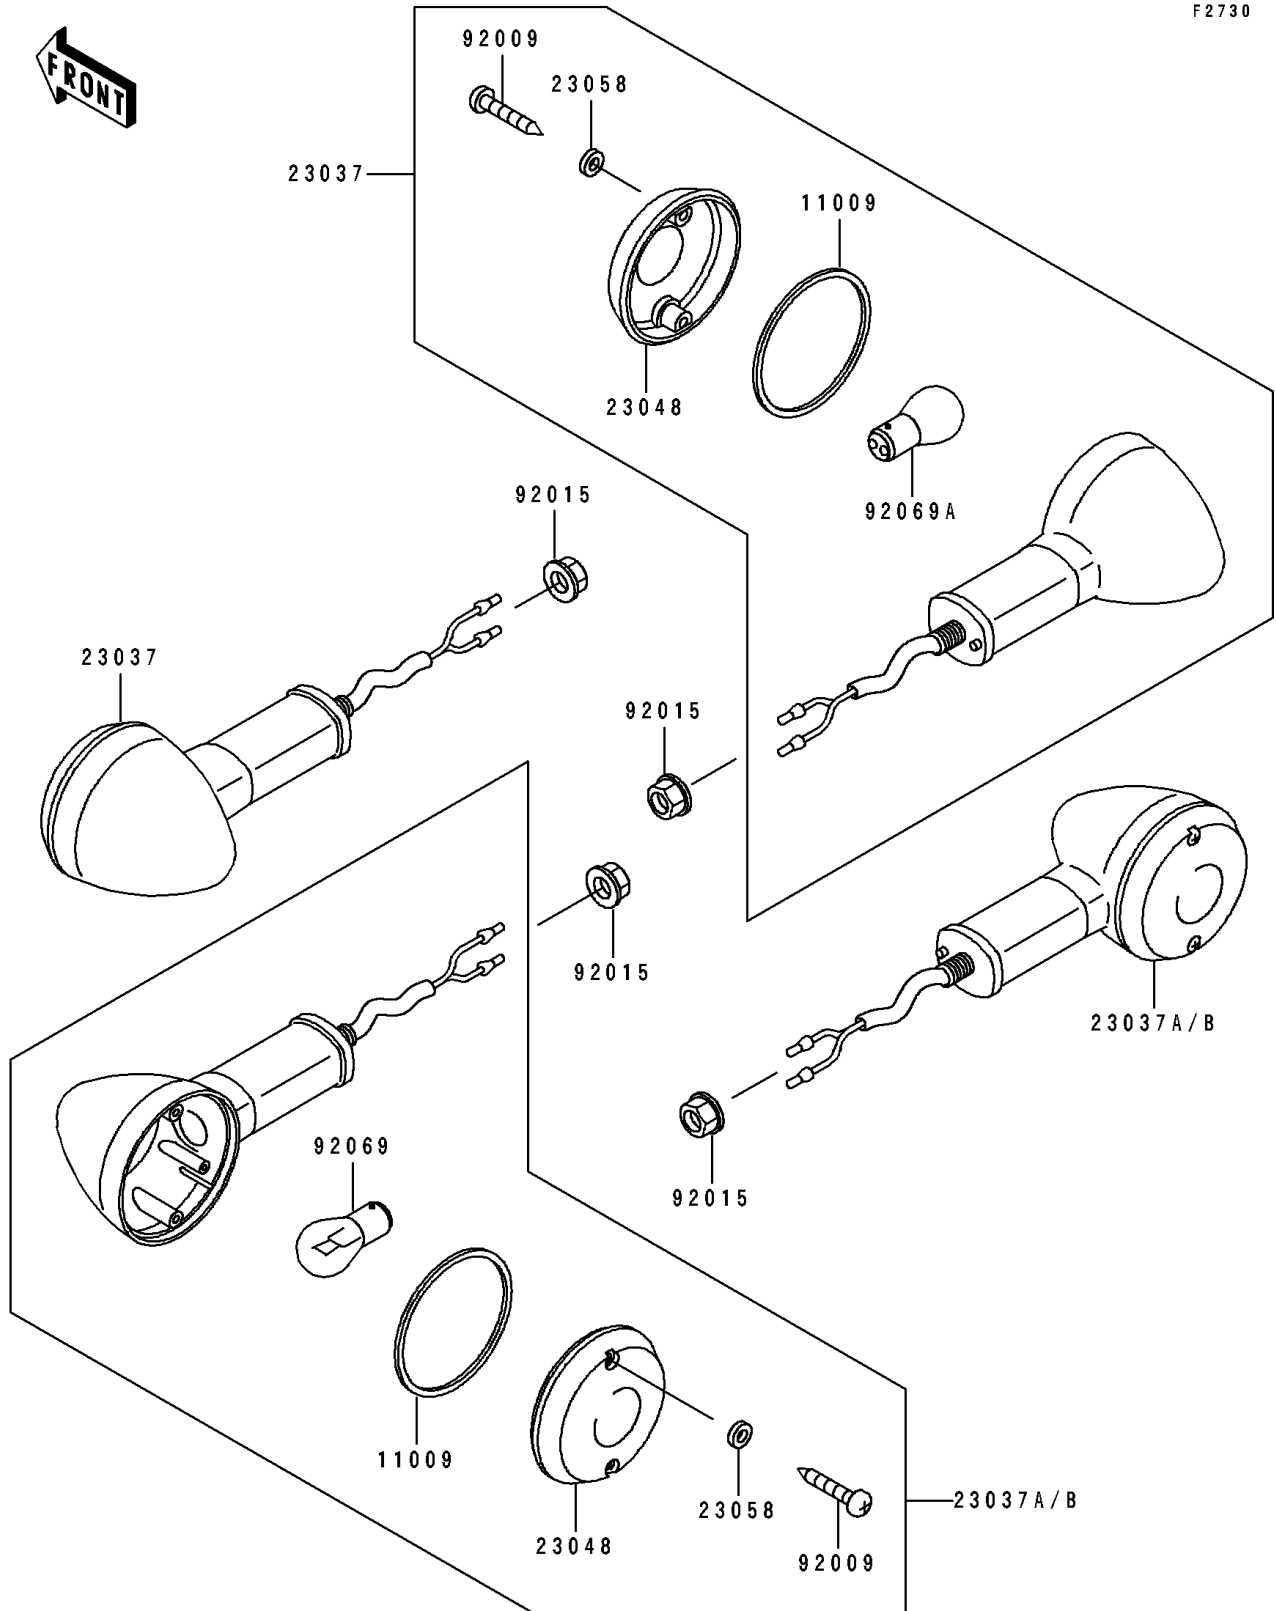

1995 ZR1100 Zephyr PARTS DIAGRAM

Turn Signals

F2730

1995 ZR1100 Zephyr PARTS LIST

Turn Signals

ITEM NAME	PART NUMBER	QUANTITY
GASKET,SIGNAL LAMP (Ref # 11009)	11009-1413	4
LAMP-ASSY-SIGNAL,FR (Ref # 23037)	23037-1277	2
LAMP-ASSY-SIGNAL,RR (Ref # 23037A)	23037-1278	2
LENS-SIGNAL LAMP (Ref # 23048)	23048-1066	4
WASHER,PLAIN,4MM (Ref # 23058)	23058-002	8
SCREW,TAPPING,4X25 (Ref # 92009)	92009-1637	8
NUT,FLANGED,10MM (Ref # 92015)	92015-1428	4
BULB,12V 32CP(23W) (Ref # 92069)	92069-055	2
BULB,12V 32/3CP(23/8W) (Ref # 92069A)	92069-060	2