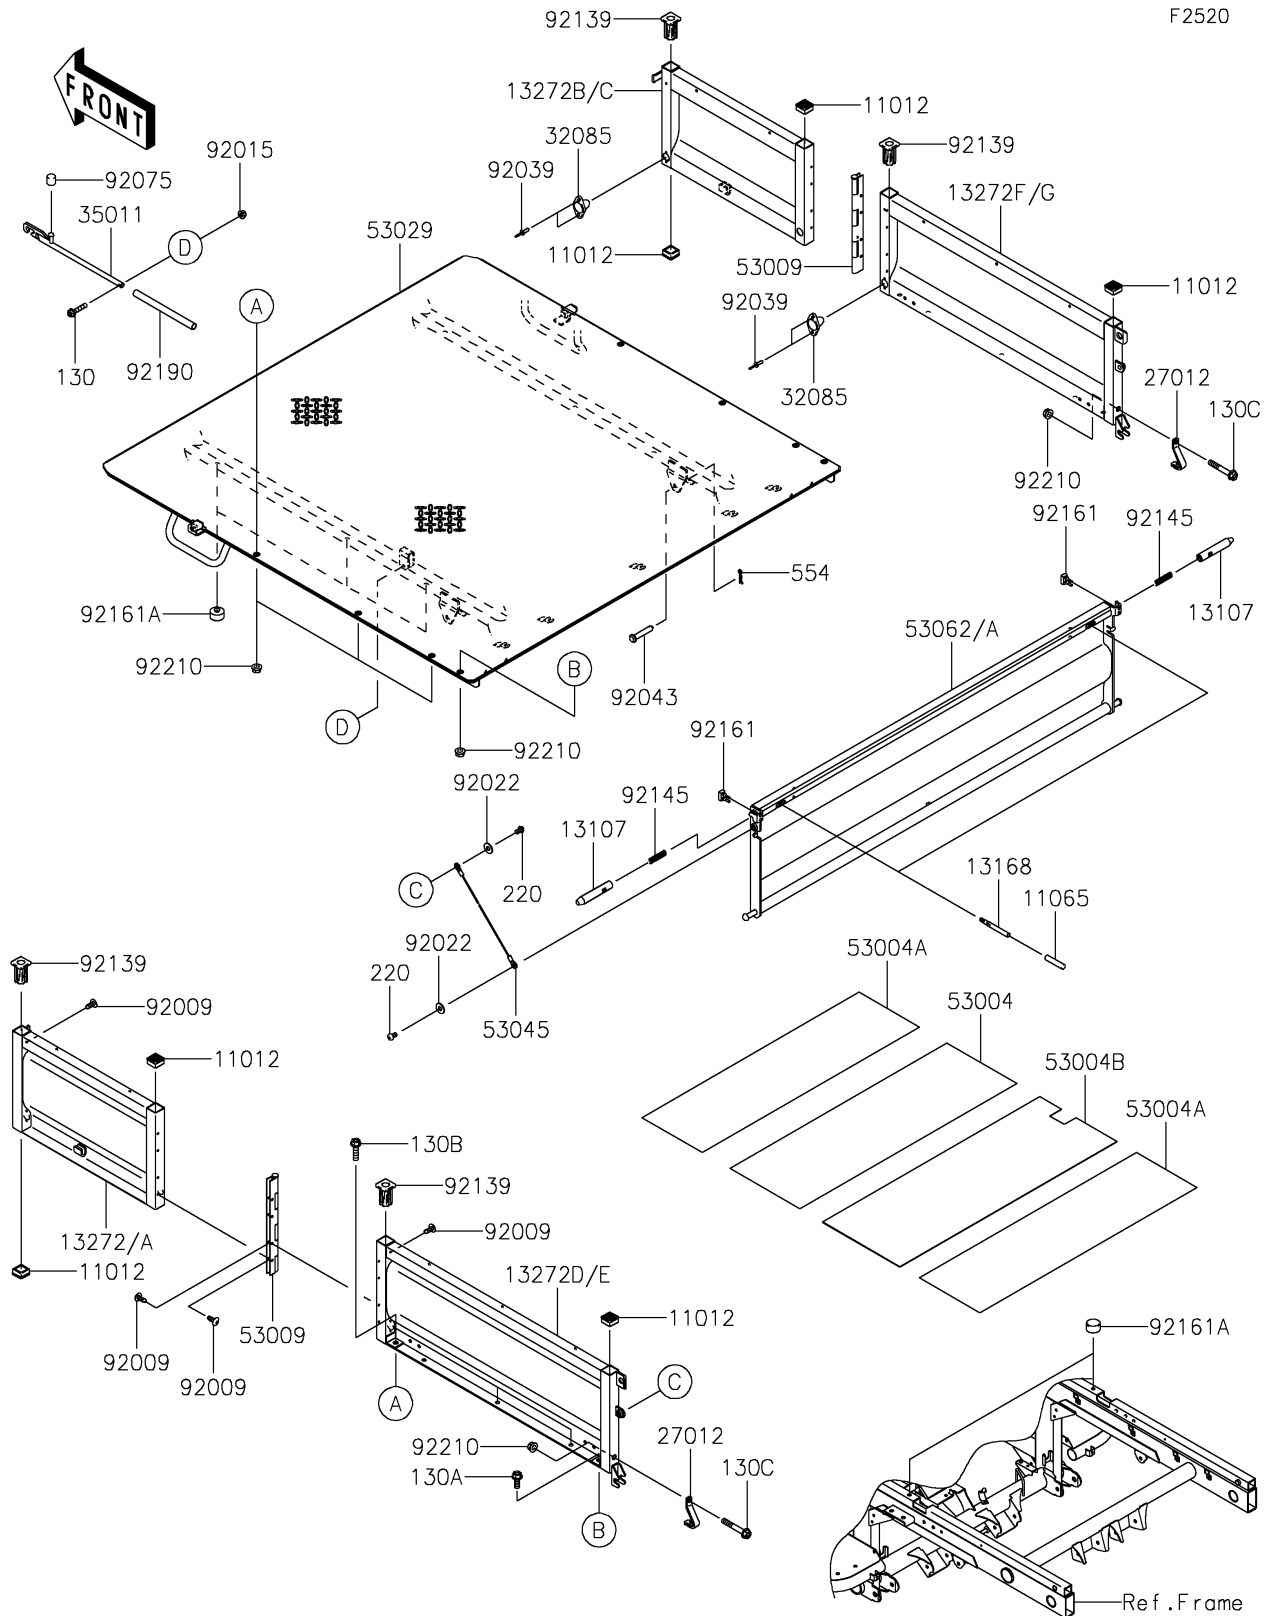

# 2020 MULE 4000 TRANS™ PARTS DIAGRAM

Carrier(s)

## 2020 MULE 4000 TRANS™ PARTS LIST

Carrier(s)

ITEM NAME	PART NUMBER	QUANTITY
CAP (Ref # 11012)	11012-1784	6
CAP (Ref # 11065)	11065-0126	2
SHAFT (Ref # 13107)	13107-0082	2
LEVER (Ref # 13168)	13168-0090	2
PLATE,SIDE,FR,LH,BLACK (Ref # 13272)	13272-0501-10	1
PLATE,SIDE,FR,RH,BLACK (Ref # 13272B)	13272-0502-10	1
PLATE,SIDE,RR,LH,BLACK (Ref # 13272D)	13272-1233-10	1
PLATE,SIDE,RR,RH,BLACK (Ref # 13272F)	13272-1234-10	1
HOOK,TAIL GATE (Ref # 27012)	27012-0022	2
STOPPER (Ref # 32085)	32085-7501	4
STAY,CARRIER STOPPER (Ref # 35011)	35011-1648	1
MAT,CARRIER (Ref # 53004)	53004-0031	1
MAT,CARRIER (Ref # 53004A)	53004-0032	2
MAT (Ref # 53004B)	53004-7501	1
HINGE,CARRIER (Ref # 53009)	53009-7501	2
CARRIER,BASE PLATE,BLACK (Ref # 53029)	53029-0313-10	1
HOOK-ASSY,TAIL GATE (Ref # 53045)	53045-0031	2
GATE-TAIL,BLACK (Ref # 53062)	53062-7503-10	1
SCREW,TAPPING,6X16 (Ref # 92009)	92009-1166	20
NUT,LOCK,FLANGED,6MM (Ref # 92015)	92015-1675	1
WASHER,7X18X1.2 (Ref # 92022)	92022-1545	4
RIVET (Ref # 92039)	92039-1150	8
PIN,12X65 (Ref # 92043)	92043-1428	2
DAMPER (Ref # 92075)	92075-1817	1
BUSHING,REAR SCREEN (Ref # 92139)	92139-7501	4
SPRING,TENSIONER (Ref # 92145)	92145-1215	2
DAMPER (Ref # 92161)	92161-0258	2
DAMPER (Ref # 92161A)	92161-7510	8
TUBE,13X16X200 (Ref # 92190)	92190-1401	1

## 2020 MULE 4000 TRANS™ PARTS LIST

Carrier(s)

ITEM NAME	PART NUMBER	QUANTITY
NUT,FLANGED,8MM (Ref # 92210)	92210-0555	10
BOLT-FLANGED,6X30 (Ref # 130)	130BA0630	1
BOLT-FLANGED,8X20 (Ref # 130A)	130BB0820	2
BOLT-FLANGED,8X30 (Ref # 130B)	130BB0830	6
BOLT-FLANGED,8X50 (Ref # 130C)	130BB0850	2
SCREW-PAN-CROS,6X10 (Ref # 220)	220AB0610	4
PIN-SNAP,12MM (Ref # 554)	554DA1200	2