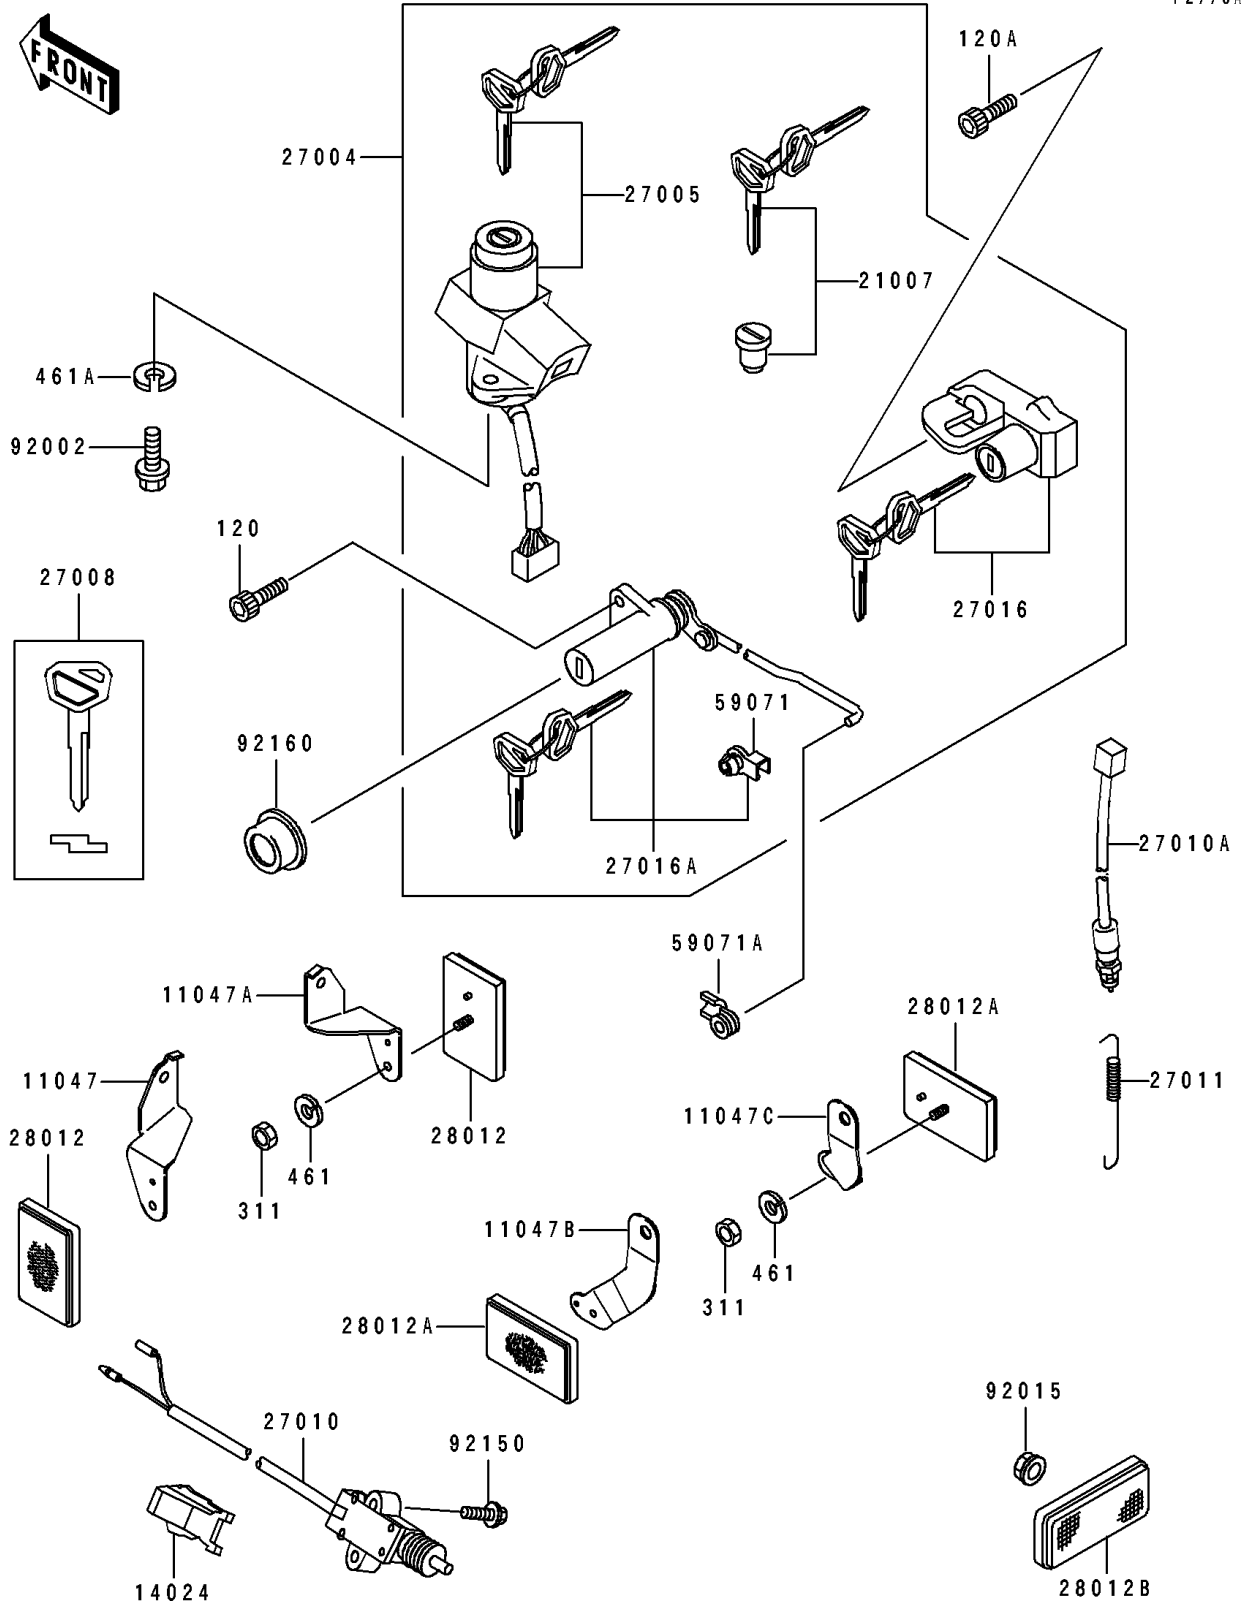

# 1994 ZR1100 Zephyr PARTS DIAGRAM

Ignition Switch/Locks/Reflectors

F2770A

# 1994 ZR1100 Zephyr PARTS LIST

## Ignition Switch/Locks/Reflectors

ITEM NAME	PART NUMBER	QUANTITY
BRACKET,REFLECTOR,FR,LH (Ref # 11047)	11047-1628	1
BRACKET,REFLECTOR,FR,RH (Ref # 11047A)	11047-1629	1
BRACKET,REFLECTOR,RR,LH (Ref # 11047B)	11047-1630	1
BRACKET,REFLECTOR,RR,RH (Ref # 11047C)	11047-1631	1
COVER,SIDE STAND SWITCH (Ref # 14024)	14024-1532	1
ROTOR,LOCK,TANK CAP (Ref # 21007)	21007-5039	1
SWITCH-ASSY (Ref # 27004)	27004-5466	1
SWITCH-ASSY-IGNITION (Ref # 27005)	27005-5103	1
KEY-LOCK,BLANK (Ref # 27008)	27008-1173	1
SWITCH,SIDE STAND (Ref # 27010)	27010-1226	1
SWITCH,BRAKE LAMP (Ref # 27010A)	27010-1309	1
SPRING,BRAKE LAMP SWITCH (Ref # 27011)	27011-006	1
LOCK-ASSY,HELMET (Ref # 27016)	27016-5212	1
LOCK-ASSY,SEAT (Ref # 27016A)	27016-5215	1
REFLECTOR-REFLEX (Ref # 28012)	28012-1003	2
REFLECTOR-REFLEX,RR (Ref # 28012A)	28012-1054	2
REFLECTOR-REFLEX (Ref # 28012B)	28012-1077	1
JOINT (Ref # 59071)	59071-1103	1
JOINT (Ref # 59071A)	59071-1125	1
BOLT,TORX,6X16 (Ref # 92002)	92002-1333	2
NUT,FLANGED,5MM (Ref # 92015)	92015-1259	1
BOLT,SOCKET,5X22 (Ref # 92150)	92150-1491	2
DAMPER,SEAT LOCK (Ref # 92160)	92160-1346	1
BOLT-SOCKET (Ref # 120)	120P0512	2
BOLT-SOCKET,6X20 (Ref # 120A)	120S0620	1
NUT-HEX (Ref # 311)	311B0500	4
WASHER-SPRING,5MM (Ref # 461)	461F0500	4
WASHER-SPRING (Ref # 461A)	461L0600	2