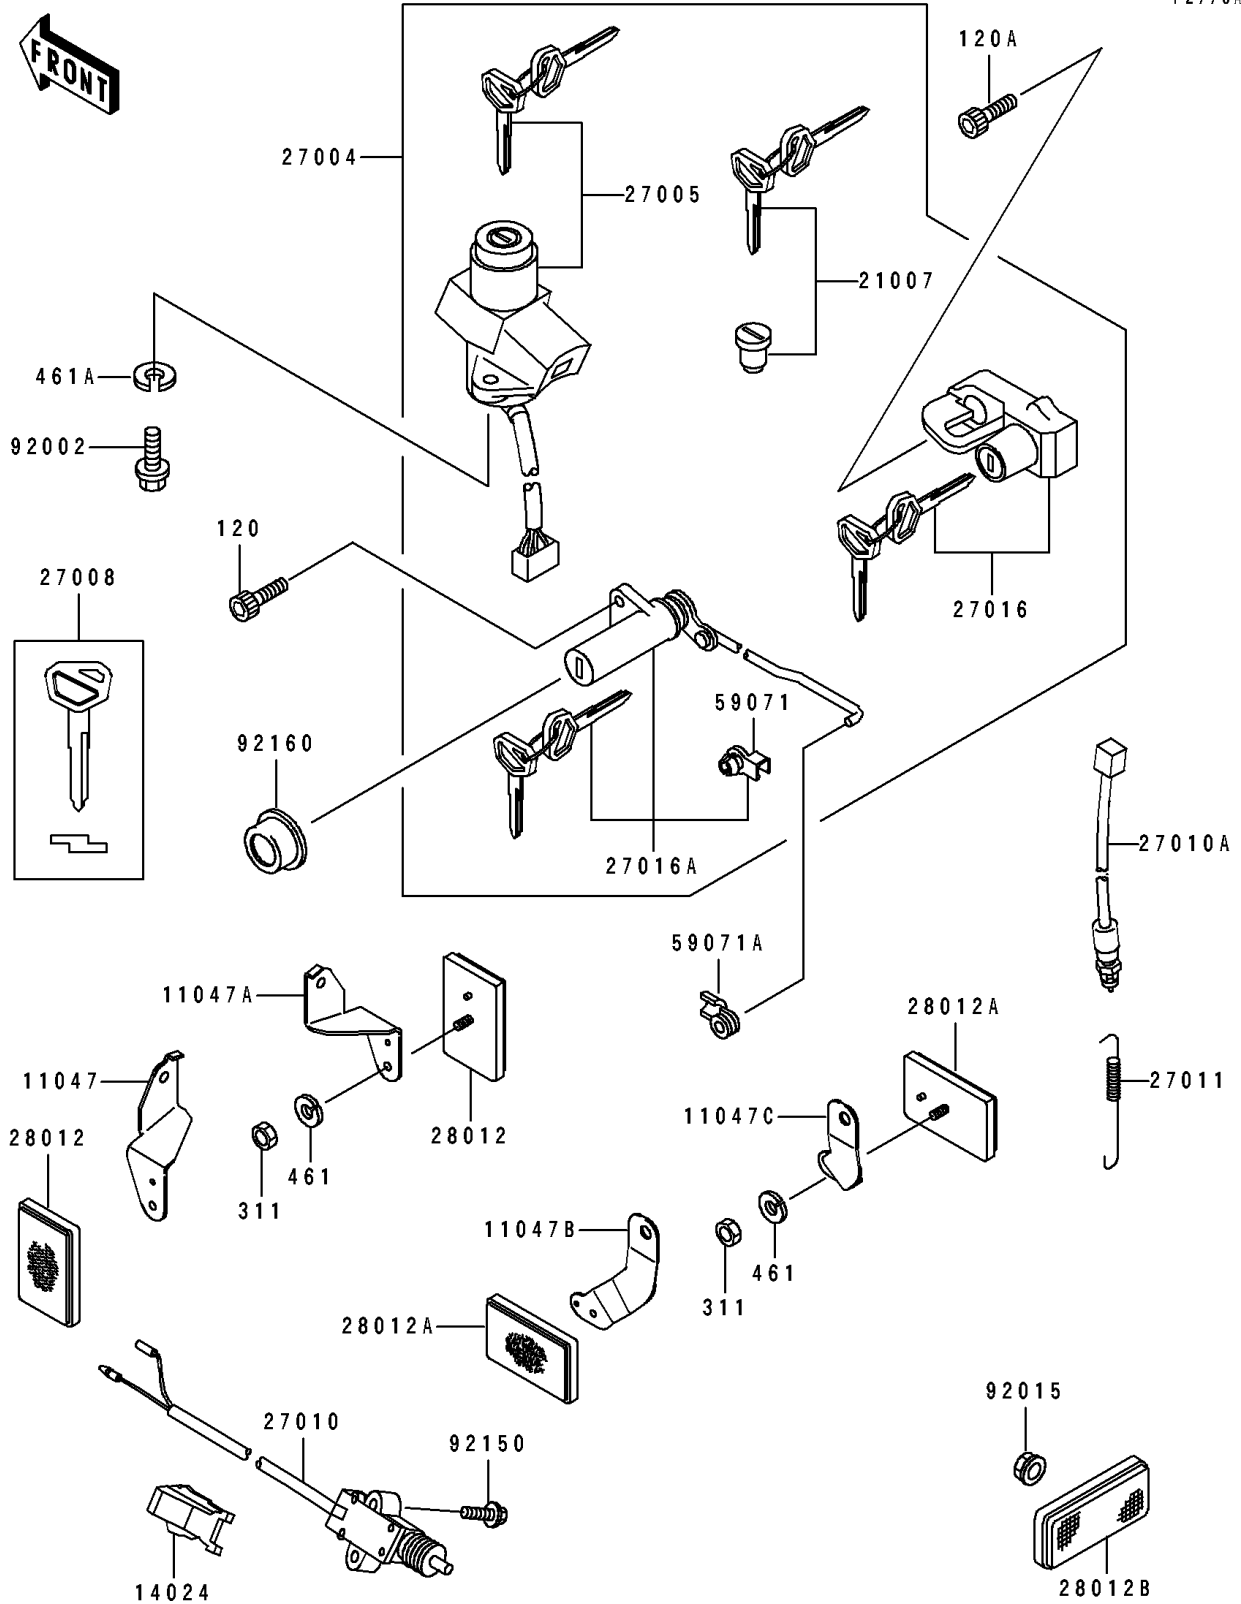

1995 ZR1100 Zephyr PARTS DIAGRAM

Ignition Switch/Locks/Reflectors

F2770A

1995 ZR1100 Zephyr PARTS LIST

Ignition Switch/Locks/Reflectors

ITEM NAME	PART NUMBER	QUANTITY
BRACKET,REFLECTOR,FR,LH (Ref # 11047)	11047-1628	1
BRACKET,REFLECTOR,FR,RH (Ref # 11047A)	11047-1629	1
BRACKET,REFLECTOR,RR,LH (Ref # 11047B)	11047-1630	1
BRACKET,REFLECTOR,RR,RH (Ref # 11047C)	11047-1631	1
COVER,SIDE STAND SWITCH (Ref # 14024)	14024-1532	1
ROTOR,LOCK,TANK CAP (Ref # 21007)	21007-5039	1
SWITCH-ASSY (Ref # 27004)	27004-5466	1
SWITCH-ASSY-IGNITION (Ref # 27005)	27005-5103	1
KEY-LOCK,BLANK (Ref # 27008)	27008-1173	1
SWITCH,SIDE STAND (Ref # 27010)	27010-1226	1
SWITCH,BRAKE LAMP (Ref # 27010A)	27010-1309	1
SPRING,BRAKE LAMP SWITCH (Ref # 27011)	27011-006	1
LOCK-ASSY,HELMET (Ref # 27016)	27016-5212	1
LOCK-ASSY,SEAT (Ref # 27016A)	27016-5215	1
REFLECTOR-REFLEX (Ref # 28012)	28012-1003	2
REFLECTOR-REFLEX,RR (Ref # 28012A)	28012-1054	2
REFLECTOR-REFLEX (Ref # 28012B)	28012-1077	1
JOINT (Ref # 59071)	59071-1103	1
JOINT (Ref # 59071A)	59071-1125	1
BOLT,TORX,6X16 (Ref # 92002)	92002-1333	2
NUT,FLANGED,5MM (Ref # 92015)	92015-1259	1
BOLT,SOCKET,5X22 (Ref # 92150)	92150-1491	2
DAMPER,SEAT LOCK (Ref # 92160)	92160-1346	1
BOLT-SOCKET (Ref # 120)	120P0512	2
BOLT-SOCKET,6X20 (Ref # 120A)	120S0620	1
NUT-HEX (Ref # 311)	311B0500	4
WASHER-SPRING,5MM (Ref # 461)	461F0500	4
WASHER-SPRING (Ref # 461A)	461L0600	2