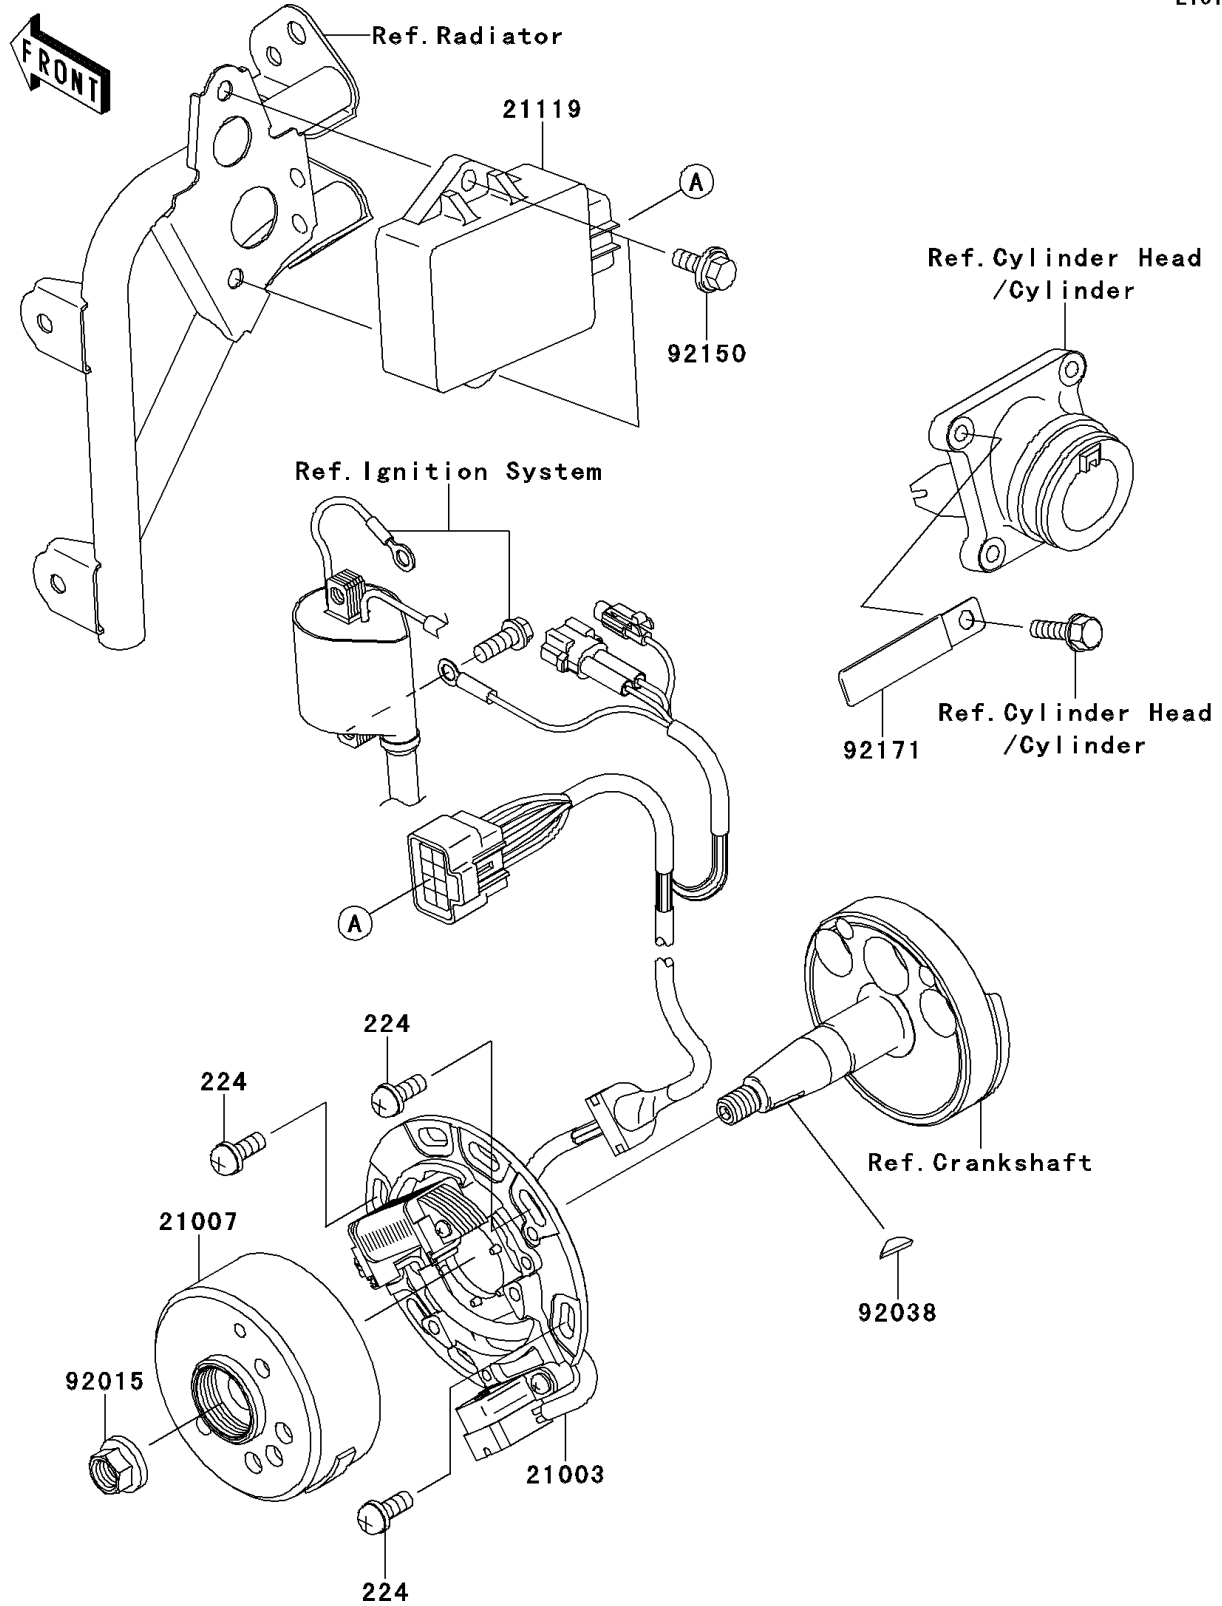

2011 KX™ 85 PARTS DIAGRAM

Generator

E1810

2011 KX™ 85 PARTS LIST

Generator

ITEM NAME	PART NUMBER	QUANTITY
SCREW-PAN-WP-CROS,6X14 (Ref # 224)	224AA0614	3
STATOR (Ref # 21003)	21003-0104	1
ROTOR (Ref # 21007)	21007-0073	1
IGNITER (Ref # 21119)	21119-0048	1
NUT,FLANGED,10MM (Ref # 92015)	92015-077	1
KEY,WOODRUFF (Ref # 92038)	92038-001	1
BOLT,FLANGED,6X16 (Ref # 92150)	92150-1506	2
CLAMP (Ref # 92171)	92171-0652	1