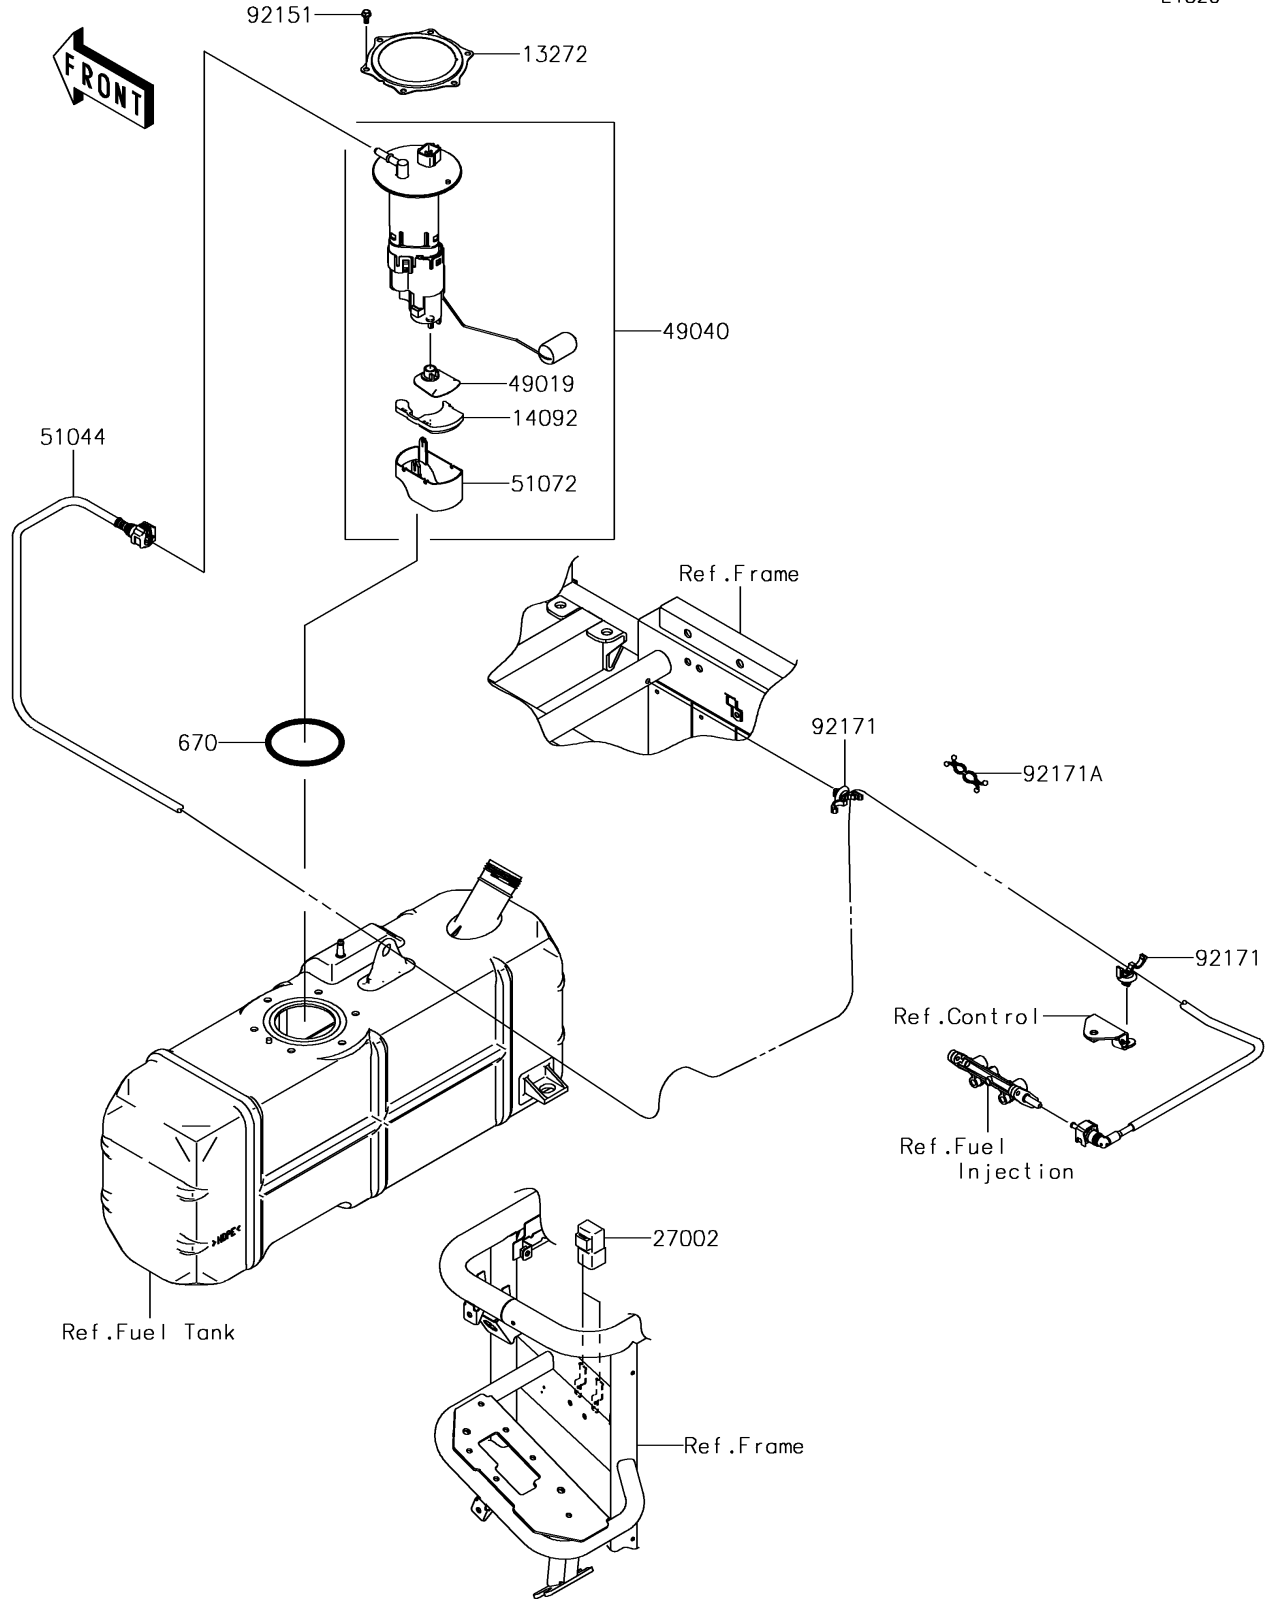

2018 MULE™ 4010 TRANS4x4® PARTS DIAGRAM

Fuel Pump

E1520

2018 MULE™ 4010 TRANS4x4® PARTS LIST

Fuel Pump

ITEM NAME	PART NUMBER	QUANTITY
PLATE (Ref # 13272)	13272-1398	1
COVER (Ref # 14092)	14092-1044	1
RELAY-ASSY (Ref # 27002)	27002-1088	2
FILTER-FUEL (Ref # 49019)	49019-0013	1
PUMP-FUEL (Ref # 49040)	49040-0718	1
TUBE-ASSY,FUEL (Ref # 51044)	51044-0808	1
CHAMBER-FUEL (Ref # 51072)	51072-0003	1
BOLT,FLANGED,5X11.5 (Ref # 92151)	92151-1754	6
CLAMP (Ref # 92171)	92171-0453	2
CLAMP (Ref # 92171A)	92171-0476	1
O RING (Ref # 670)	670E5090	1