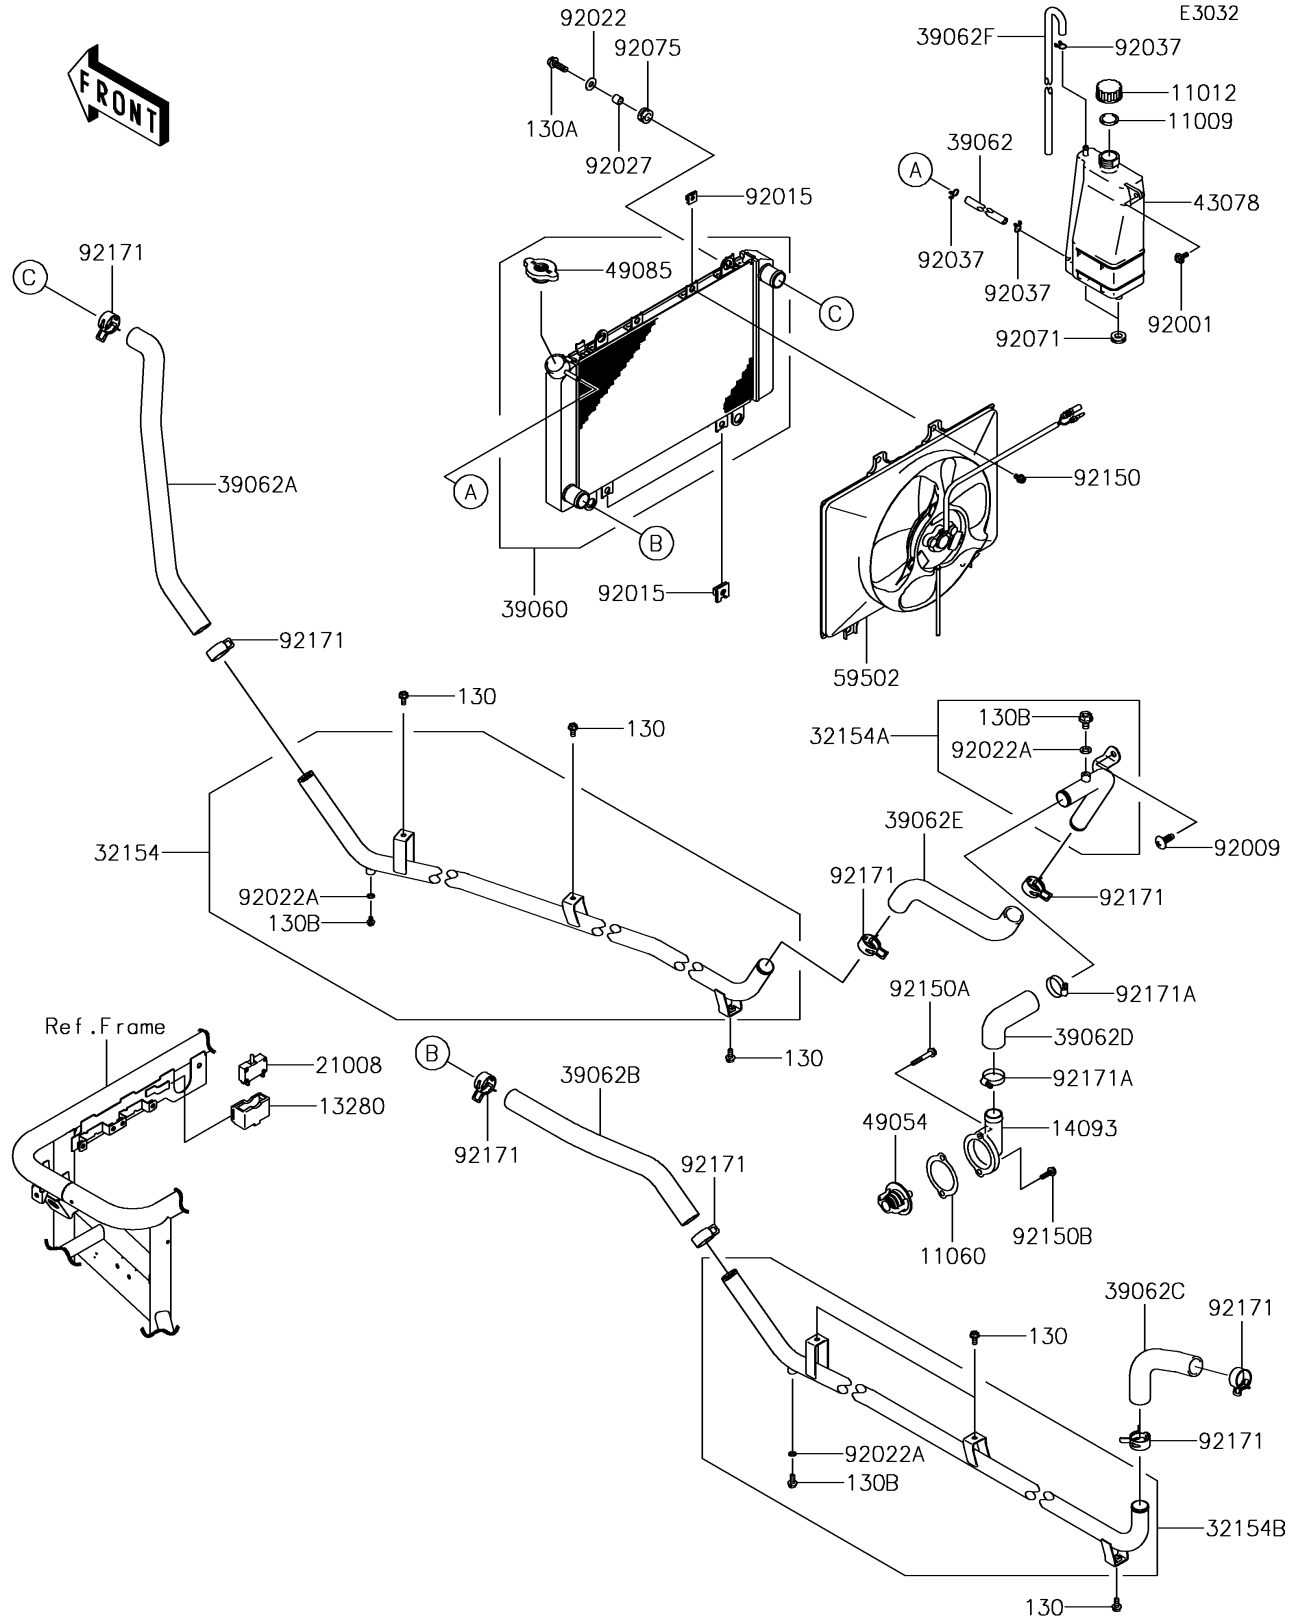

2018 MULE™ 4010 TRANS4x4[®] PARTS DIAGRAM

Radiator

2018 MULE™ 4010 TRANS4x4® PARTS LIST

Radiator

ITEM NAME	PART NUMBER	QUANTITY
GASKET,RESERVOIR TANK CAP (Ref # 11009)	11009-1145	1
CAP (Ref # 11012)	11012-1084	1
GASKET,THERMOSTAT COVER (Ref # 11060)	11060-2084	1
HOLDER,BREAKER (Ref # 13280)	13280-0082	1
COVER,THERMOSTAT (Ref # 14093)	14093-0061	1
BREAKER,FAN MOTOR (Ref # 21008)	21008-0001	1
PIPE,RH FR (Ref # 32154)	32154-7503	1
PIPE,RH RR (Ref # 32154A)	32154-7505	1
PIPE,LH (Ref # 32154B)	32154-7507	1
RADIATOR (Ref # 39060)	39060-0066	1
HOSE-COOLING,5.5X10.5X650 (Ref # 39062)	39062-0266	1
HOSE-COOLING,PIPE-RAD. (Ref # 39062A)	39062-0282	1
HOSE-COOLING,RAD.-LH PIPE (Ref # 39062B)	39062-0283	1
HOSE-COOLING,PIPE-E/G (Ref # 39062C)	39062-0286	1
HOSE-COOLING (Ref # 39062D)	39062-1832	1
HOSE-COOLING (Ref # 39062E)	39062-7502	1
HOSE-COOLING,DRAIN (Ref # 39062F)	39062-7507	1
RESERVOIR (Ref # 43078)	43078-0062	1
THERMOSTAT (Ref # 49054)	49054-2056	1
CAP-ASSY-PRESSURE (Ref # 49085)	49085-1066	1
FAN-ASSY (Ref # 59502)	59502-0042	1
BOLT,W/P,6X16 (Ref # 92001)	92001-1860	1
SCREW,TAPPING,6X16 (Ref # 92009)	92009-1166	1
NUT (Ref # 92015)	92015-1487	4
WASHER,8.5X20X1.6,BLACK (Ref # 92022)	92022-1317	4
WASHER,6.2X11X1 (Ref # 92022A)	92022-304	3
COLLAR,8.8X12X10.7 (Ref # 92027)	92027-102	4
CLAMP,TUBE (Ref # 92037)	92037-147	3
GROMMET (Ref # 92071)	92071-1115	2

2018 MULE™ 4010 TRANS4x4® PARTS LIST

Radiator

ITEM NAME	PART NUMBER	QUANTITY
DAMPER (Ref # 92075)	92075-294	4
BOLT,6X12 (Ref # 92150)	92150-1186	4
BOLT,6X40 (Ref # 92150A)	92150-2230	1
BOLT,6X20 (Ref # 92150B)	92150-2231	1
CLAMP,COOLING HOSE (Ref # 92171)	92171-0060	8
CLAMP (Ref # 92171A)	92171-0179	2
BOLT-FLANGED,6X14 (Ref # 130)	130BA0614	6
BOLT-FLANGED,8X25 (Ref # 130A)	130BA0825	4
BOLT-FLANGED,6X10 (Ref # 130B)	130BB0610	3