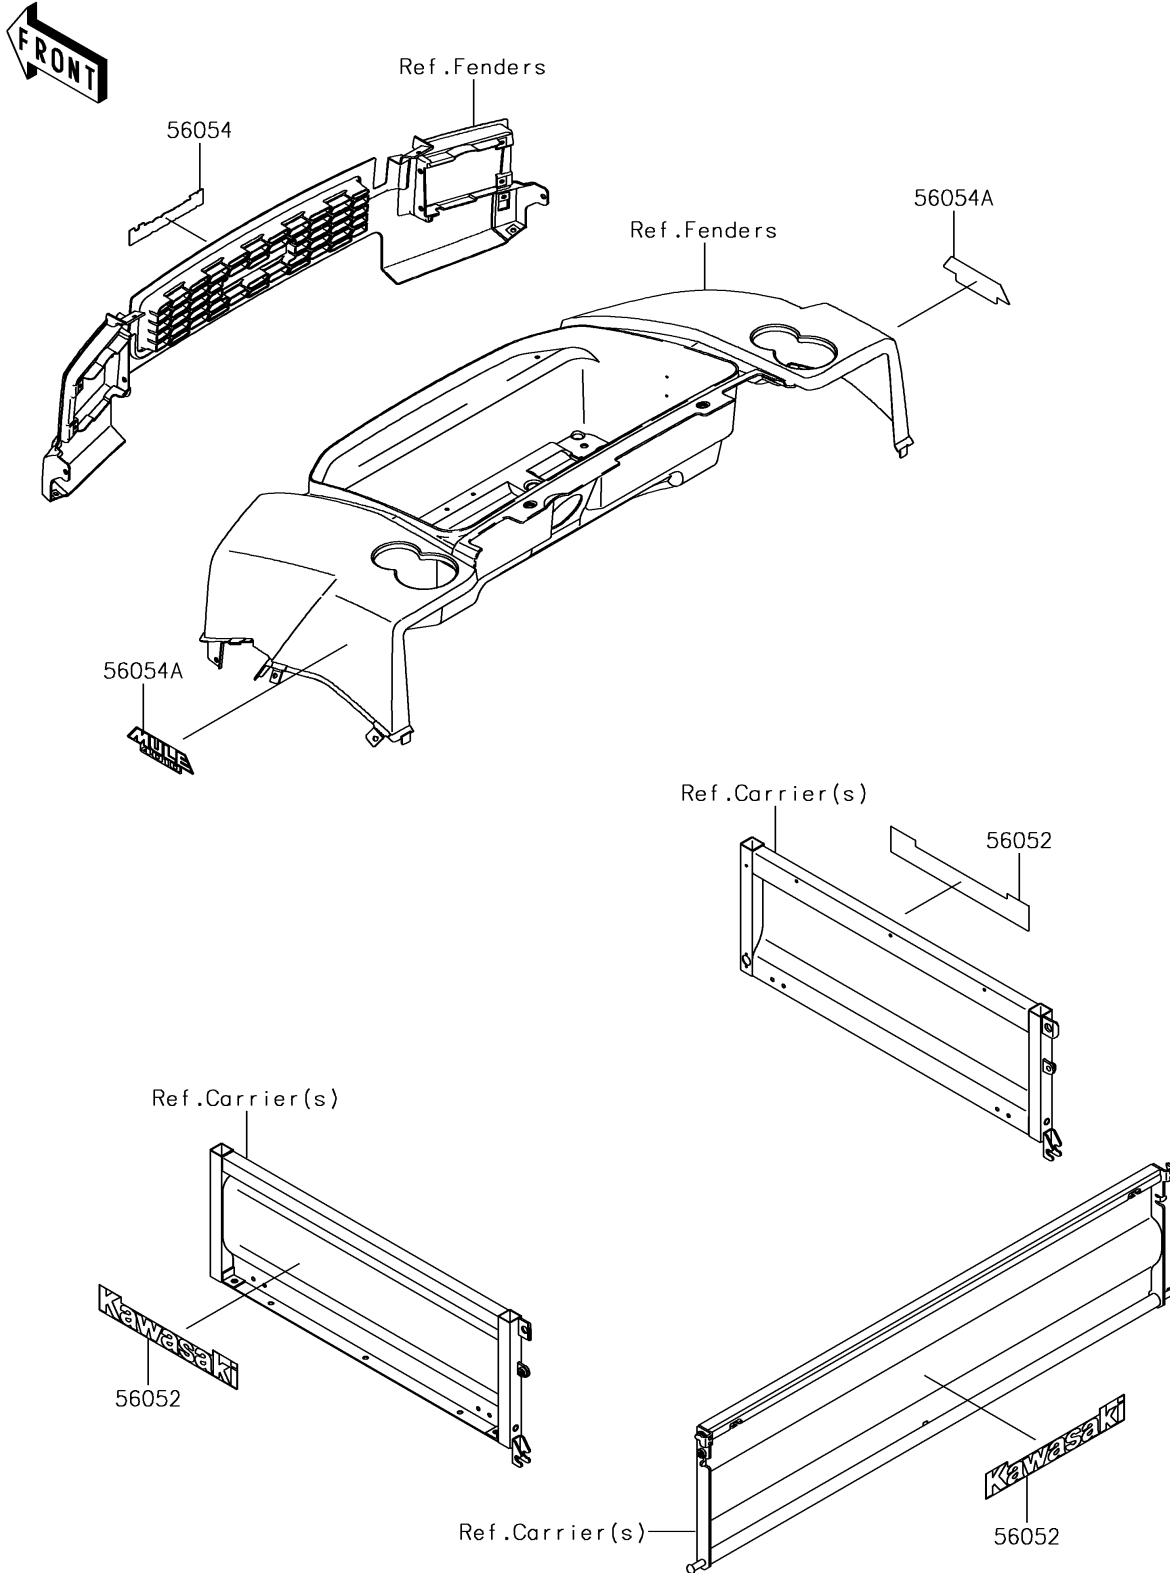

2018 MULE™ 4010 TRANS4x4® PARTS DIAGRAM

Decals

F2861

2018 MULE™ 4010 TRANS4x4® PARTS LIST

Decals

ITEM NAME	PART NUMBER	QUANTITY
MARK,KAWASAKI (Ref # 56052)	56052-1809	3
MARK,FRONT GRILL,KAWASAKI (Ref # 56054)	56054-0216	1
MARK,FR FENDER,MULE4010 (Ref # 56054A)	56054-1807	2