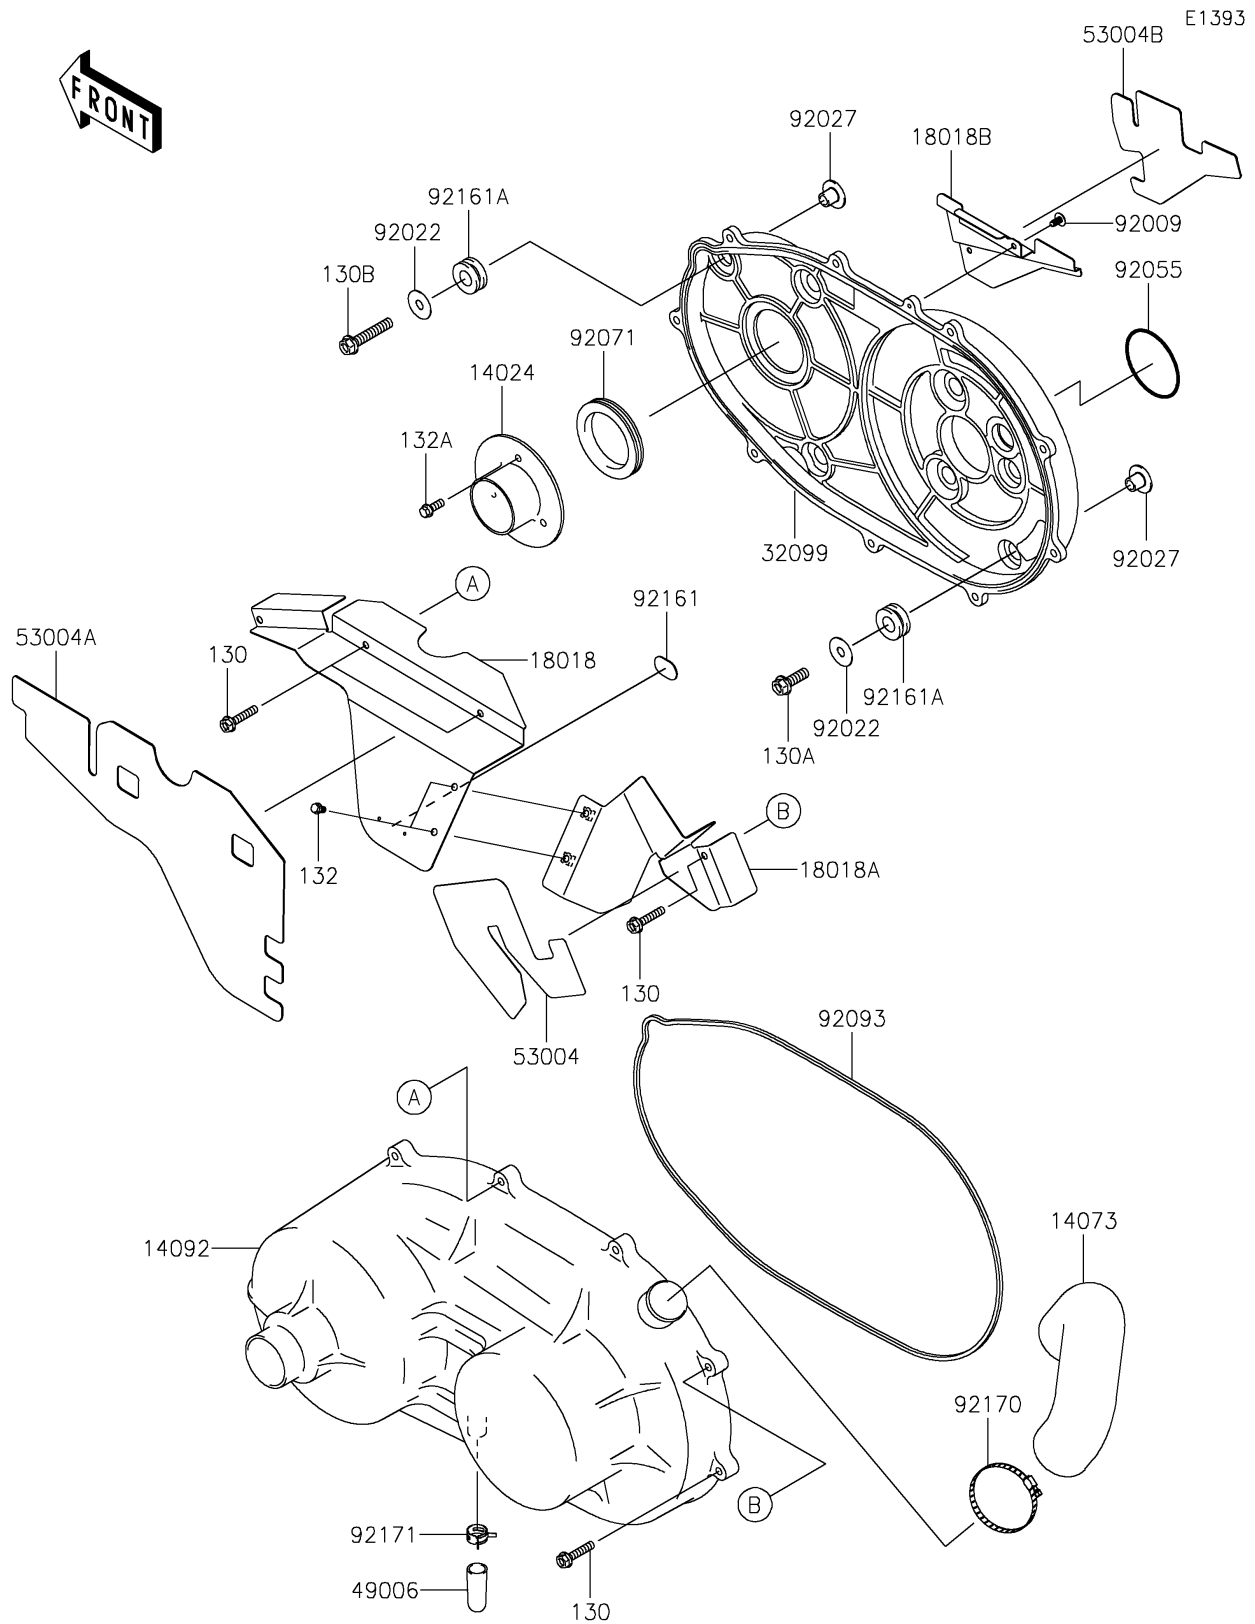

2020 MULE™ 4010 4x4 PARTS DIAGRAM

Converter Cover

2020 MULE™ 4010 4x4 PARTS LIST

Converter Cover

ITEM NAME	PART NUMBER	QUANTITY
COVER,FAN (Ref # 14024)	14024-1554	1
DUCT,EXHAUST (Ref # 14073)	14073-0234	1
COVER,BELT CONVERTER (Ref # 14092)	14092-1035	1
PLATE-HEAT GUARD (Ref # 18018)	18018-0019	1
PLATE-HEAT GUARD (Ref # 18018A)	18018-0020	1
PLATE-HEAT GUARD (Ref # 18018B)	18018-0021	1
CASE,BELT CONVERTER (Ref # 32099)	32099-0730	1
BOOT (Ref # 49006)	49006-1351	1
MAT (Ref # 53004)	53004-0052	1
MAT (Ref # 53004A)	53004-0053	1
MAT (Ref # 53004B)	53004-0054	1
SCREW,TAPPING,5X10 (Ref # 92009)	92009-1332	2
WASHER,8.5X26X0.8 (Ref # 92022)	92022-101	7
COLLAR (Ref # 92027)	92027-4015	7
RING-O,CRANKCASE SIDE (Ref # 92055)	92055-1395	1
GROMMET,CONVERTER CASE (Ref # 92071)	92071-1212	1
SEAL,BELT CONVERTER COVER (Ref # 92093)	92093-0582	1
DAMPER (Ref # 92161)	92161-0406	1
DAMPER (Ref # 92161A)	92161-1484	7
CLAMP (Ref # 92170)	92170-1764	1
CLAMP (Ref # 92171)	92171-1277	1
BOLT-FLANGED,6X30 (Ref # 130)	130BA0630	9
BOLT-FLANGED,8X25 (Ref # 130A)	130BA0825	6
BOLT-FLANGED,8X45 (Ref # 130B)	130BA0845	1
BOLT-FLANGED-SMALL,6X10 (Ref # 132)	132BA0610	2
BOLT-FLANGED-SMALL,6X16 (Ref # 132A)	132BA0616	3