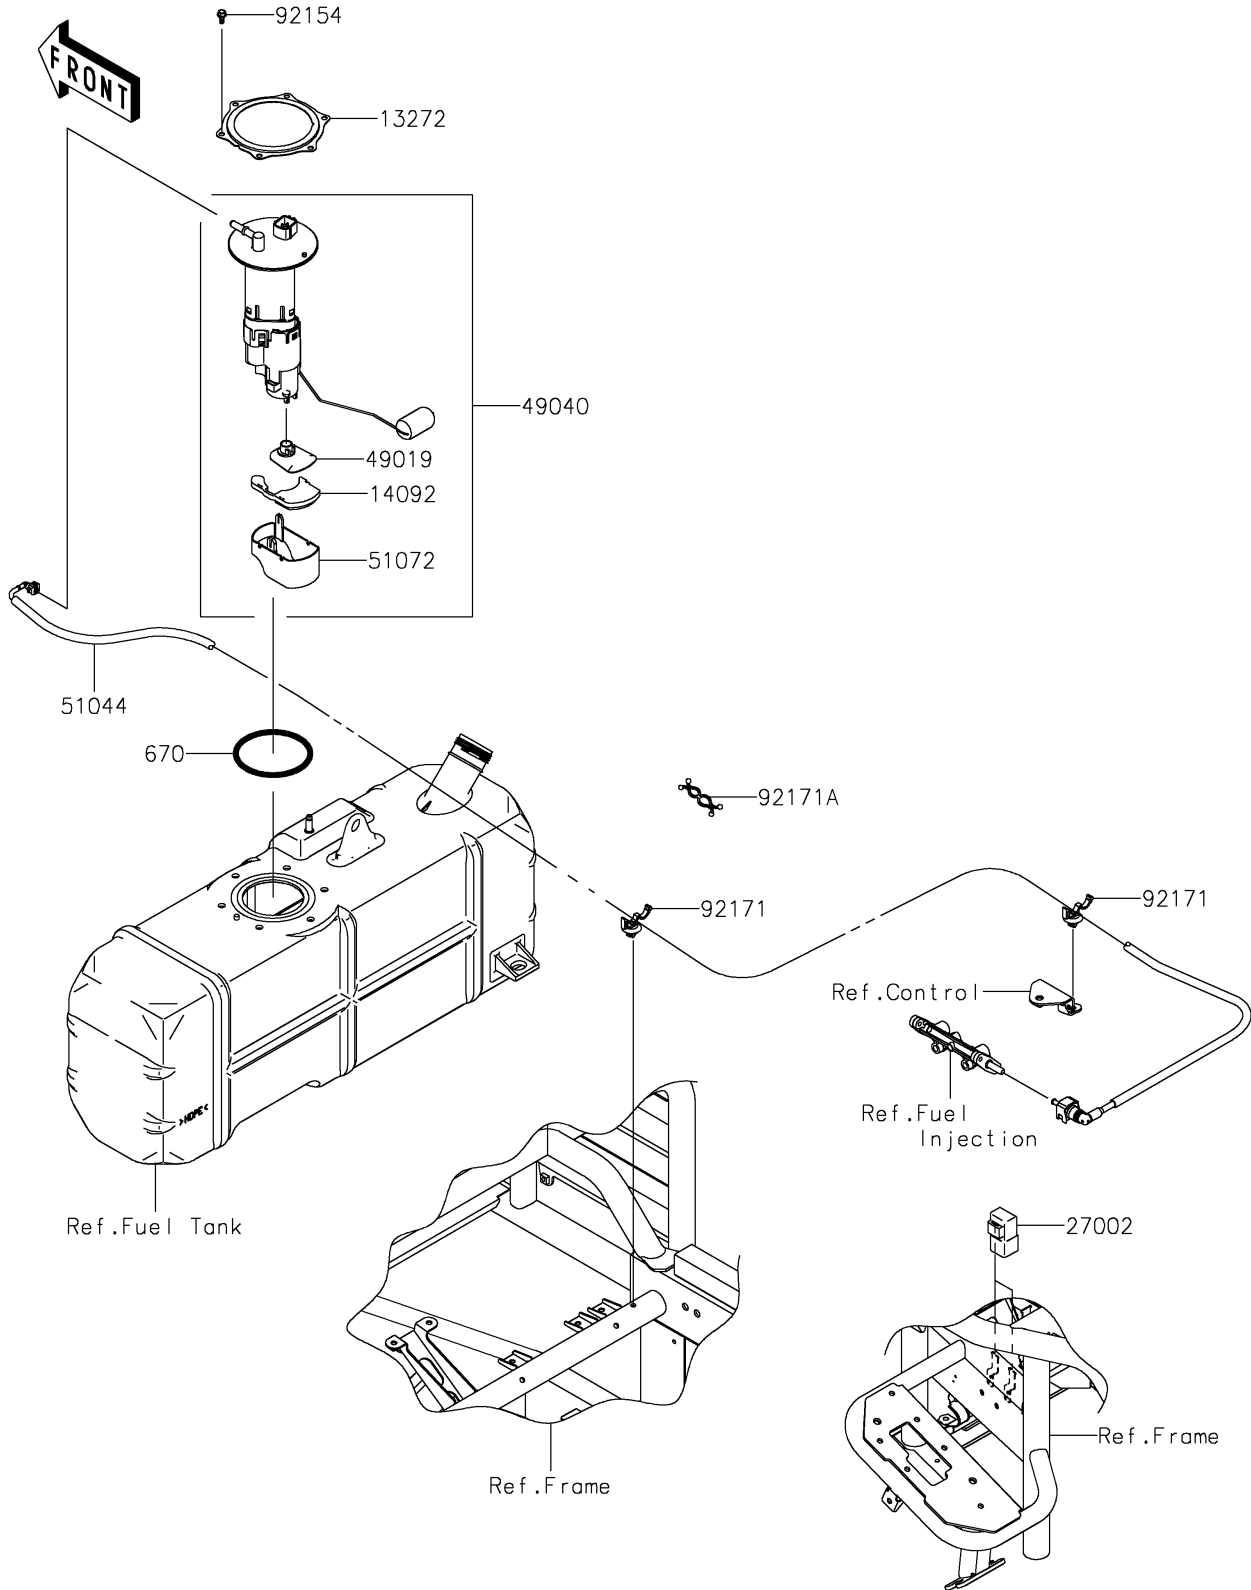

2020 MULE™ 4010 4x4 PARTS DIAGRAM

Fuel Pump

E1520

2020 MULE™ 4010 4x4 PARTS LIST

Fuel Pump

ITEM NAME	PART NUMBER	QUANTITY
PLATE (Ref # 13272)	13272-2501	1
COVER (Ref # 14092)	14092-1044	1
RELAY-ASSY (Ref # 27002)	27002-1088	2
FILTER-FUEL (Ref # 49019)	49019-0013	1
PUMP-FUEL (Ref # 49040)	49040-0718	1
TUBE-ASSY,FUEL (Ref # 51044)	51044-0898	1
CHAMBER-FUEL (Ref # 51072)	51072-0003	1
BOLT,FUEL PUMP (Ref # 92154)	92154-1326	6
CLAMP (Ref # 92171)	92171-0453	2
CLAMP (Ref # 92171A)	92171-0476	1
O RING (Ref # 670)	670E5090	1