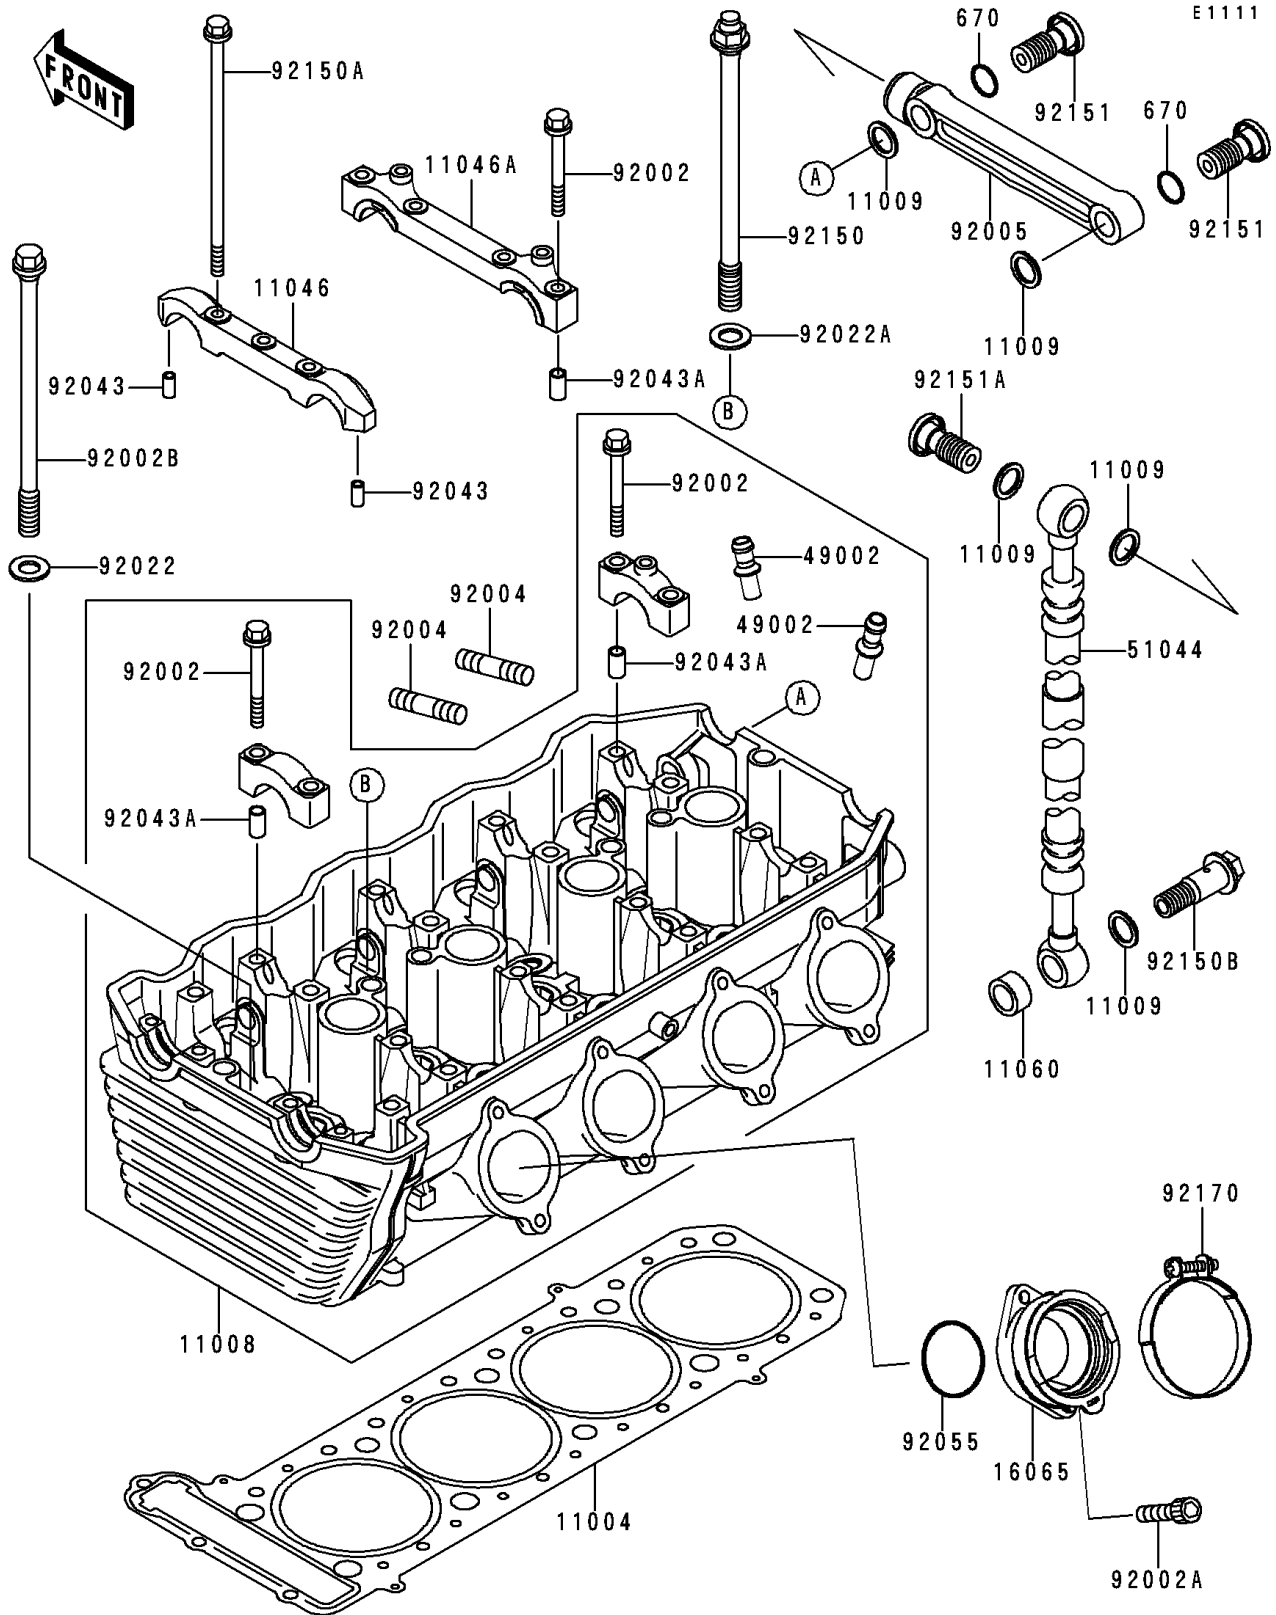

# 1999 ZRX1100 PARTS DIAGRAM

Cylinder Head

# 1999 ZRX1100 PARTS LIST

## Cylinder Head

ITEM NAME	PART NUMBER	QUANTITY
O RING,15MM (Ref # 670)	670B2015	2
GASKET-HEAD (Ref # 11004)	11004-1248	1
HEAD-COMP-CYLINDER (Ref # 11008)	11008-1325	1
GASKET,14X19.5X1.4 (Ref # 11009)	11009-1461	5
BRACKET,CAMSHAFT,#9 (Ref # 11046)	11046-1150	1
BRACKET,CAMSHAFT,#10 (Ref # 11046A)	11046-1151	1
GASKET (Ref # 11060)	11060-1369	1
HOLDER-CARBURETOR (Ref # 16065)	16065-1307	4
GUIDE-VALVE (Ref # 49002)	49002-1097	AR
TUBE-ASSY,OIL (Ref # 51044)	51044-1198	1
BOLT,6X40 (Ref # 92002)	92002-1756	18
BOLT,SOCKET,6X16 (Ref # 92002A)	92002-1778	8
BOLT,10X164 (Ref # 92002B)	92002-1943	4
STUD,8X22 (Ref # 92004)	92004-1181	8
FITTING (Ref # 92005)	92005-1328	1
WASHER,10.5X20X1.6 (Ref # 92022)	92022-1591	4
WASHER,11.5X20.5X1.6 (Ref # 92022A)	92022-1720	6
PIN,4.2X6X12 (Ref # 92043)	92043-1262	2
PIN,6.2X8X14 (Ref # 92043A)	92043-1263	18
RING-O,43.7X1.9 (Ref # 92055)	92055-1401	4
BOLT,11X164 (Ref # 92150)	92150-1075	6
BOLT,6X148 (Ref # 92150A)	92150-1076	2
BOLT,BANJO,12X40.5 (Ref # 92150B)	92150-1077	1
BOLT (Ref # 92151)	92151-1147	2
BOLT (Ref # 92151A)	92151-1148	1
CLAMP (Ref # 92170)	92170-1066	4