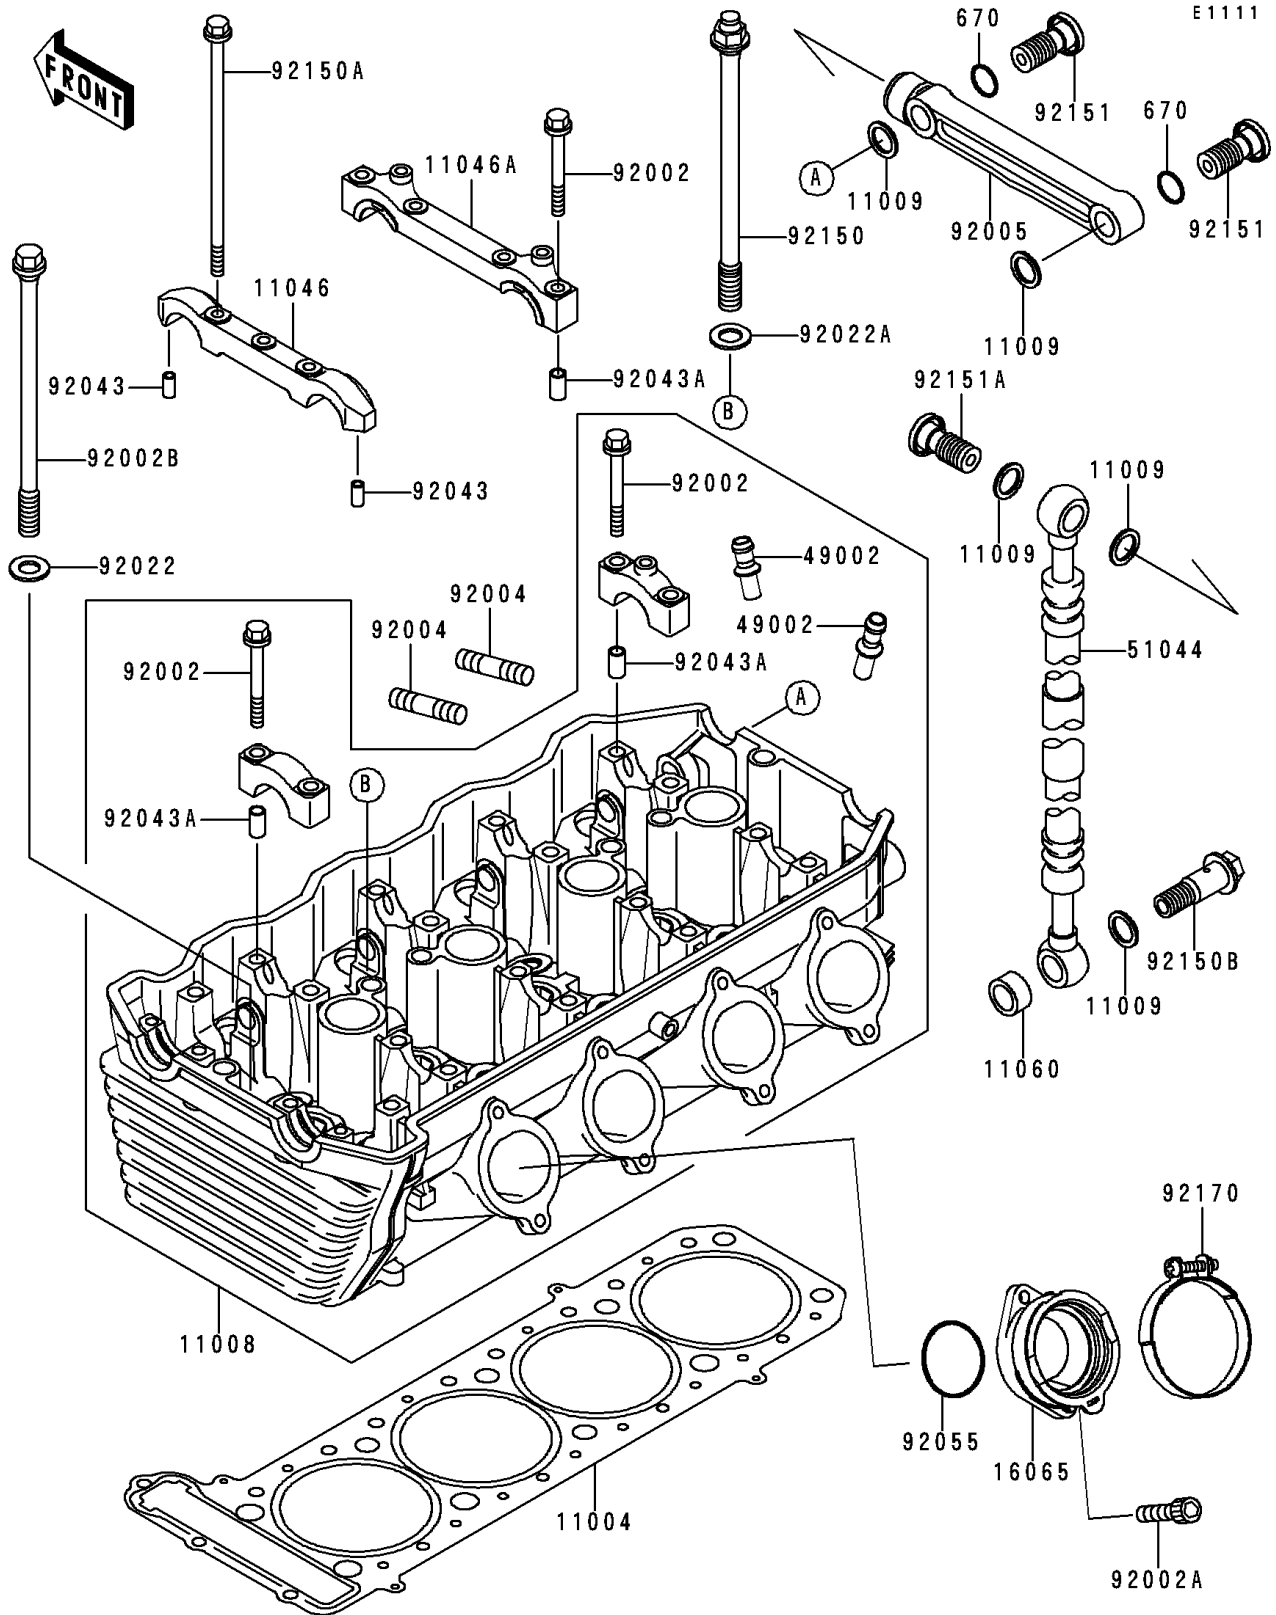

2000 ZRX1100 PARTS DIAGRAM

Cylinder Head

2000 ZRX1100 PARTS LIST

Cylinder Head

ITEM NAME	PART NUMBER	QUANTITY
O RING,15MM (Ref # 670)	670B2015	2
GASKET-HEAD (Ref # 11004)	11004-1248	1
HEAD-COMP-CYLINDER (Ref # 11008)	11008-1325	1
GASKET,14X19.5X1.4 (Ref # 11009)	11009-1461	5
BRACKET,CAMSHAFT,#9 (Ref # 11046)	11046-1150	1
BRACKET,CAMSHAFT,#10 (Ref # 11046A)	11046-1151	1
GASKET (Ref # 11060)	11060-1369	1
HOLDER-CARBURETOR (Ref # 16065)	16065-1307	4
GUIDE-VALVE (Ref # 49002)	49002-1097	AR
TUBE-ASSY,OIL (Ref # 51044)	51044-1198	1
BOLT,6X40 (Ref # 92002)	92002-1756	18
BOLT,SOCKET,6X16 (Ref # 92002A)	92002-1778	8
BOLT,10X164 (Ref # 92002B)	92002-1943	4
STUD,8X22 (Ref # 92004)	92004-1181	8
FITTING (Ref # 92005)	92005-1328	1
WASHER,10.5X20X1.6 (Ref # 92022)	92022-1591	4
WASHER,11.5X20.5X1.6 (Ref # 92022A)	92022-1720	6
PIN,4.2X6X12 (Ref # 92043)	92043-1262	2
PIN,6.2X8X14 (Ref # 92043A)	92043-1263	18
RING-O,43.7X1.9 (Ref # 92055)	92055-1401	4
BOLT,11X164 (Ref # 92150)	92150-1075	6
BOLT,6X148 (Ref # 92150A)	92150-1076	2
BOLT,BANJO,12X40.5 (Ref # 92150B)	92150-1077	1
BOLT (Ref # 92151)	92151-1147	2
BOLT (Ref # 92151A)	92151-1148	1
CLAMP (Ref # 92170)	92170-1066	4